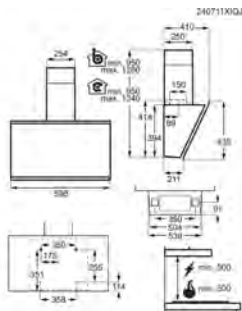

HOTTE GV77D61SB

PPI* € 749,99 | Eco participation € 4,55 | Pays: Italie | EAN: 7333394059099

- Hotte décorative verticale 60 cm
- Nombre de vitesses: 3+2
  Intensives; Breeze ; SilenceTech;
  260-445-760 m³ / h
- dB mini-max (intens.): 43-55-67
- Aspiration périmétrale
- Fonctionne en évacuation ou en recyclage - filtre(s) charbon 2; en option
- Commandes électroniques sensibles
- Fonction breeze
- Connection H²H : Hotte pilotée par la plaque
- 2 filtre(s) à graisse maille d'aluminium noire
- Voyant de saturation du (des) filtre(s) à graisse

Dimensions H / L / P (mm) 950min -1260maxi / 598 / 410

Réf. filtre à charbon standard MCFB91

Réf. filtre à charbon longue durée MCFB92

Fût inclus

Classe énergétique