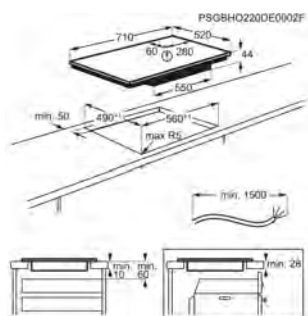

PLAQUE DE CUISSON TO74IB00CB

PPI* € 799,99 | Eco participation € 3,90 | Foyer 21 cm, 3200 w, Largeur 68 cm | Pays: Allemagne | EAN: 7333394076317

> Connection H²H: table pouvant piloter certaines hottes	> Installation Optifix™	> Fonction "indicateur de temps écoulé"
> Zone flexible pouvant fusionner deux foyers "Bridge"	> Encastrement standard	> Verrouillage des commandes
> 4 foyers	> Branchement Monophasé ou Biphase	> Fonction Pause Stop & Go
> Commandes individuelles sensibles avec accès direct		

Technologie de chauffe de la plaque Induction

Nombre de zones de cuisson 4

Nombre de zone(s) modulable(s) 1

Niveaux de puissance de la plaque de cuisson 14