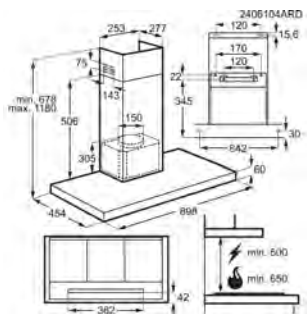

HOTTE GB67D91HL

PPI* € 699,99 | Eco participation € 4,55 | Pays: Pologne | EAN: 7333394060125

- Hotte décorative box 90 cm
- Nombre de vitesses: 3+Intensive; Breeze; 295-600-730 m3 / h
- dB mini-max (intens.) : 56-70-74
- Fonctionne en évacuation ou en recyclage - filtre(s) charbon en option
- Commandes électroniques sensibles
- Fonction breeze
- Connection H²H : Hotte pilotée par la plaque
- 3 filtre(s) à graisse maille d'aluminium
- Voyant de saturation du (des) filtre(s) à graisse
- Voyant de saturation du (des) filtre(s) à charbon

Dimensions H / L / P (mm) 678min -1180maxi / 898 / 454

Réf. filtre à charbon standard MCFB97

Réf. filtre à charbon longue durée MCFB98

Débit d'air (m3/h) vitesse mini/maxi 295 / 600

Classe énergétique