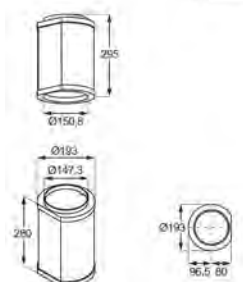

PSGBCH2300E00019