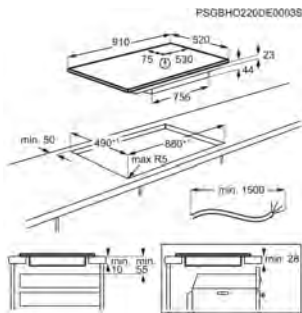

PLAQUE DE CUISSON TK95IN00FB

PPI* € 1 299,99 | Eco participation € 3,90 | Foyer Double 28 cm, 3700 w , 2 zones modulables : Bridge, Largeur 90 cm | Pays: Allemagne | EAN: 7333394078175

- > Connection H²H: table pouvant piloter certaines hottes
  - > 2 surfaces de cuisson totale
  - > Zone flexible pouvant fusionner deux foyers "Bridge"
  - > 5 foyers
- > Commandes individuelles par touches sensibles
  - > Installation Optifix™
  - > Branchement Monophasé ou Biphasé
  - > Fonction Pause Stop & Go
- > Fonction "indicateur de temps écoulé"
  - > Verrouillage des commandes

Technologie de chauffe de la plaque Induction

Nombre de zones de cuisson 5

Nombre de zone(s) modulable(s) 2

Niveaux de puissance de la plaque de cuisson 9