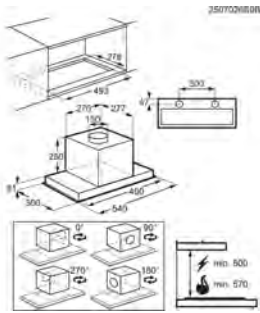

HOTTE DGE5661HM

PPI* € 599,99 | Eco participation € 3,57 | Pays: Pologne | EAN: 7333394072036

- Groupe filtrant 54 cm
- Nombre de vitesses: 3 + 1 intensive; 300-580-700 m³ / h
- dB mini-max (intens.): 54-67-70
- Aspiration périmétrale
- Fonctionne en évacuation ou en recyclage - filtre(s) charbon en option
- Commandes électroniques par touches
- Connection H²H : Hotte pilotée par la plaque
- 1 filtre(s) à graisse maille d'aluminium
- Voyant de saturation du (des) filtre(s) à graisse
- Voyant de saturation du (des) filtre(s) à charbon

Dimensions H / L / P (mm) 331 / 530 / 287

Réf. filtre à charbon standard ECFB01ST

Réf. filtre à charbon longue durée ECFBPL02

Fût pas nécessaire

Classe énergétique