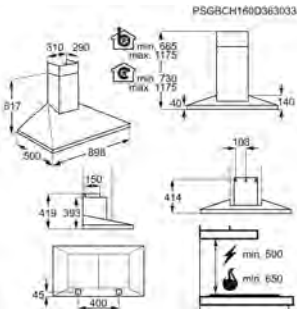

HOTTE GB87D91CB

PPI* € 999,99 | Eco participation € 4,55 | Pays: Italie | EAN: 7333394067001

- › Hotte décorative box 90 cm
- › Nombre de vitesses: 3+2 Intensive; Breeze ; SilenceTech; 260-440-760 m³ / h
- › dB mini-max (intens.): 44-55-67
- › Fonctionne en évacuation ou en recyclage - filtre(s) charbon 2; en option
- › Commandes électroniques sensibles
- › Fonction breeze
- › Connection H²H : Hotte pilotée par la plaque
- › 3 filtre(s) à graisse maille d'aluminium
- › Voyant de saturation du (des) filtre(s) à graisse
- › Voyant de saturation du (des) filtre(s) à charbon

Dimensions H / L / P (mm) 735min -1204maxi / 898 / 454.8

Réf. filtre à charbon longue durée MCFB59PL

Réf. filtre à charbon standard MCFB58ST

Fût inclus

Classe énergétique