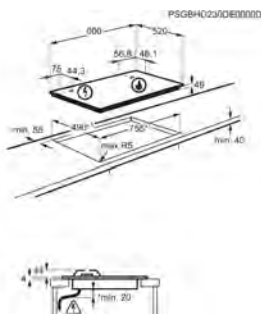

PPI* € 1649,99 | Eco participation € 3,90 | Pays: Italie | EAN: 7332543971077

- › Connection H²H: table pouvant piloter certaines hottes
- › Dessus verre
- › 4 foyers
- › Allumage électronique intégré aux manettes
- › Commandes individuelles par touches sensibles
- › Branchement Monophasé
- › Grille(s) fonte
- › Foyer Milieu centre Gaz semi-rapide, Flamme verticale : 1800W / 80mm
- › Fonction pause Stop & Go
- › Sécurité enfants

Technologie de chauffe de la plaque Gaz **Nombre de zones de cuisson** 4

Niveaux de puissance de la plaque de cuisson No **Nombre zones cuisson gaz** 4;Vertical