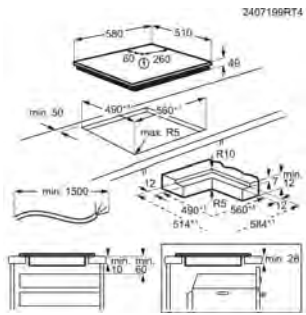

PLAQUE DE CUISSON TO63IP00IT

PPI* € 749,99 | Eco participation € 3,90 | SaphirMatt SE , Foyer Double 28 cm, 5200 w | Pays: Allemagne | EAN: 7333394134246

- › Connection H²H: table pouvant piloter certaines hottes
- › 3 foyers
- › Double zone 18 / 28 cm - 5,2 kW
- › Commandes individuelles sensibles avec accès direct
- › Possibilité d'installation affleurante
- › Installation Optifix™
- › Branchement Monophasé
- › Fonction Pause Stop & Go
- › Fonction "indicateur de temps écoulé"
- › Verrouillage des commandes

Technologie de chauffe de la plaque Induction	Nombre de zones de cuisson 3
Niveaux de puissance de la plaque de cuisson 14	Puissance électrique totale maximum (W) 7350