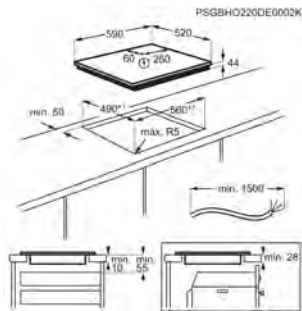

PLAQUE DE CUISSON NIG63Q30AB

PPI* € 1149,99 | Eco participation € 3,90 | Foyer Double 28 cm, 3700 w | Pays: Allemagne | EAN: 7333394007878

- › Connection H²H: table pouvant piloter certaines hottes
- › Ecran tactile LCD couleurs
- › Zone flexible pouvant fusionner deux foyers "Bridge"
- › 3 foyers
- › Commandes individuelles par touches sensibles
- › Fonction SenseFry®
- › Fonction SenseBoil®
- › Installation Optifix™
- › Branchement Monophasé ou Biphasé
- › Fonction Pause Stop & Go

Technologie de chauffe de la plaque Induction	Nombre de zones de cuisson 3
Nombre de zone(s) modulable(s) 1	Niveaux de puissance de la plaque de cuisson 9