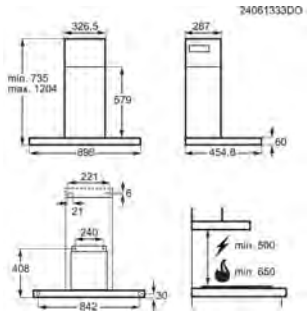

Dimensions H / L / P (mm) 735min -1204maxi / 898 / 454.8

Réf. filtre à charbon longue durée MCFB59PL

Réf. filtre à charbon standard MCFB58ST

Fût inclus

Classe énergétique

HOTTE NDB8791CT

PPI\* € 999,99 | Eco participation € 3,57 | Pays: Italie | EAN: 7333394070339