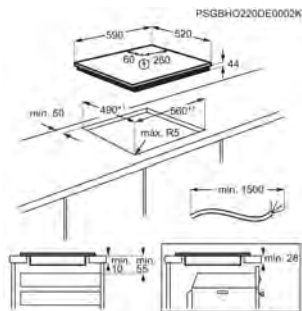

PLAQUE DE CUISSON TI64IG00FB

PPI* € 949,99 | Eco participation € 3,90 | Foyer Double 26,5 cm, 3200 w , 2 zones modulables :Flexibridge + Bridge | Pays: Allemagne | EAN: 7333394053431

> Connection H²H: table pouvant piloter certaines hottes	> Fonction PowerSlide (Mode Chef)	> Verrouillage des commandes
> Zone flexible pouvant fusionner deux foyers "Bridge"	> Installation Optifix™	> Détection des casseroles
> 4 foyers	> Branchement Monophasé ou Biphase	
> Commandes individuelles par touches sensibles	> Fonction Pause Stop & Go	

Technologie de chauffe de la plaque Induction

Nombre de zones de cuisson 4

Nombre de zone(s) modulable(s) 2

Niveaux de puissance de la plaque de cuisson 9