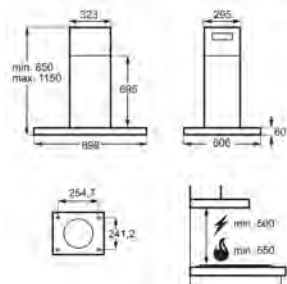

HOTTE NDI9791AT

PPI* € 1 499,99 | Eco participation € 4,55 | Matt Black | Autosense | Auroratech | Perfect Illumination | Silentech | Breeze | Pays: Italie | EAN: 7333394070322

- > Hotte îlot 90 cm
  - > Nombre de vitesses: 3+2
    Intensives; Breeze ; SilenceTech;
    260-440-760 m³ / h
  - > dB mini-max (intens.): 44-55-67
  - > Fonctionne en évacuation ou en recyclage - filtre(s) charbon 2; en option
- > Commandes électroniques sensibles
  - > Fonction breeze
  - > Connection H²H : Hotte pilotée par la plaque
  - > 3 filtre(s) à graisse maille d'aluminium noire
- > Voyant de saturation du (des) filtre(s) à graisse
  - > Voyant de saturation du (des) filtre(s) à charbon

Dimensions H / L / P (mm) 850min -1150maxi / 898 / 606

Réf. filtre à charbon standard MCFB58ST

Réf. filtre à charbon longue durée MCFB59PL

Fût inclus

Classe énergétique