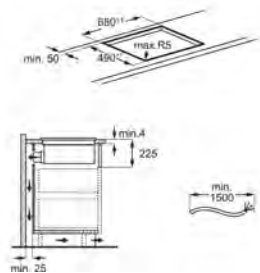

**Nombre de zones de cuisson 4**  
**Dimensions LxP (mm) 700x510**

**Nombre de zone(s) modulable(s) 1**  
**Couleur Noir**

**Classe énergétique**

PLAQUE ASPIRANTE NCH74B01AB

PSGBHQ230DE0000N

**PPI\* € 1 699,99 | Eco participation € 3,90 | Commandes individuelles à accès direct |**  
**Pays: Allemagne | EAN: 7333394009834**