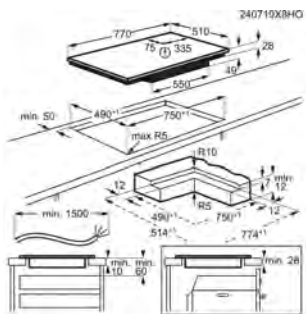

PLAQUE DE CUISSON TK85IM30IZ

PPI* € 1299,99 | Eco participation € 3,90 | SaphirMatt , Foyer 21 cm, 3200 w , Largeur 80 cm | Pays: Allemagne | EAN: 7333394049397

- > Connection H²H: table pouvant piloter certaines hottes
- > 1 zone de surface de cuisson totale
- > 5 foyers
- > Commandes individuelles par touches sensibles
- > Fonction SenseFry®
- > Fonction SenseBoil®
- > Possibilité d'installation affleurante
- > Installation Optifix™
- > Branchement Monophasé ou Biphassé
- > Fonction Pause Stop & Go

Technologie de chauffe de la plaque Induction	Nombre de zones de cuisson 5
Nombre de zone(s) modulable(s) 2	Niveaux de puissance de la plaque de cuisson 9