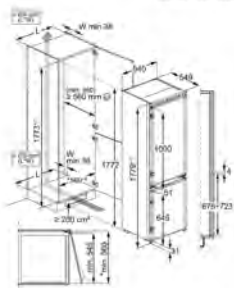

PSGRF213DE0X08

RÉFRIGÉRATEUR COMBINÉ OSC6M18FDS

PPI* € 1 399,99 | Eco participation € 20,20 | Pays: Italie | EAN: 7333394086392

- › Niveau sonore : 34 dB
- › Réfrigérateur combiné Encastrable
- › Niche d'encastrement : 1780 mm
- › Le bandeau Ecometer vous accompagne dans le choix des températures vous permettant ainsi de maîtriser vos consommations en énergie
- › Réfrigérateur : Froid brassé
- › Congélateur : Froid No Frost
- › Technologie Twintech / Multiflow (réfrigérateur)
- › 3 clayettes, revêtement en plastique blanc
- › 1 balconnet
- › Alarmes sonore / visuelle de porte ouverte

Catégorie 7. Réfrigérateur-congélateur

Volume net total (L) 249

Consommation électrique (en kWh/an) 173

Volume net réfrigérateur (L) 186

Classe énergétique