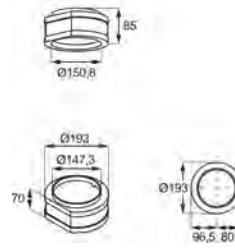

Cooking Accessories

M2CKCF02U

PSGBCH230DE00019

M8CKSL07