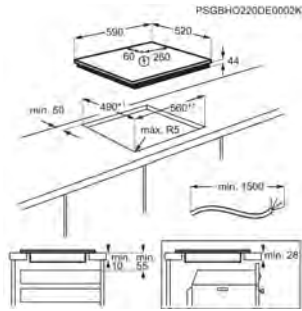

PLAQUE DE CUISSON NII64G00AZ

PPI* € 1049,99 | Eco participation € 3,90 |

SaphirMatt , Foyer Double 26,5 cm, 3200 w , 2 zones modulables : Flexibridge + Bridge |

Pays: Allemagne | EAN: 7333394049380

- > Connection H²H: table pouvant piloter certaines hottes
- > Zone flexible pouvant fusionner deux foyers "Bridge"
- > 4 foyers
- > Commandes individuelles par touches sensibles
- > Fonction PowerSlide (Mode Chef)
- > Installation Optifix™
- > Branchement Monophasé ou Biphasé
- > Fonction Pause Stop & Go
- > Verrouillage des commandes
- > Détection des casseroles

Technologie de chauffe de la plaque Induction

Nombre de zones de cuisson 4

Nombre de zone(s) modulable(s) 2

Niveaux de puissance de la plaque de cuisson 9