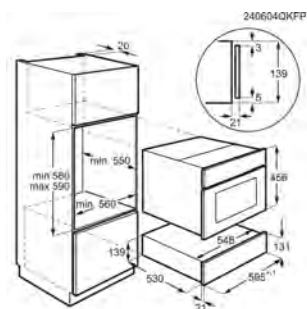

**Couleur** Noir

**Dimensions d'encastrement HxLxP (mm):** 141x560x550

**Dimensions HxLxP (mm)** 139x596x530

**Dimensions emballées HxLxP (mm)** 220x610x650

## TIROIR CHAUFFANT NKD914-B

**PPI\* € 899,99 | Eco participation € 2,23 | Pays: Italie | EAN: 7333394047010**

- Tiroir chauffant 14 cm
- Service de 6 personnes
- Températures ajustables: 30-85°C
- Fonctions: réchauffer les aliments, décongélation, assiettes chaudes, plats chauds, Cuisson basse température, levage de la pâte / pain
- Système circulation air chauffant
- Façade froide
- Ouverture Push / Pull

**Couleur** Noir

**Dimensions d'encastrement HxLxP (mm):** 141x560x550

**Dimensions HxLxP (mm)** 139x596x530

**Dimensions emballées HxLxP (mm)** 225x610x650