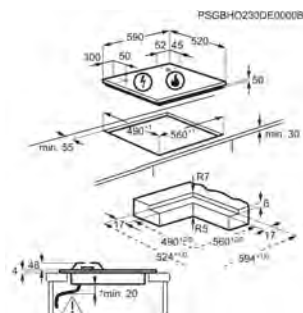

PLAQUE DE CUISSON HDB64623NB

PPI* € 899,99 | Eco participation € 3,90 | StepPower | Pays: Italie | EAN: 7332543854462

> Zone flexible pouvant fusionner deux foyers "Bridge"	> Possibilité d'installation affleurante	> Fonction pause Stop & Go
> 4 foyers	> Installation facilitée Optifix™	> Verrouillage des commandes
> Commandes par manettes	> Branchement Monophasé	
> Allumage électronique intégré aux manettes	> Grille(s) fonte	

Technologie de chauffe de la plaque Mixte induction et gaz   Nombre de zones de cuisson 4

Niveaux de puissance de la plaque de cuisson 9   Nombre zones cuisson gaz 2:Vertical