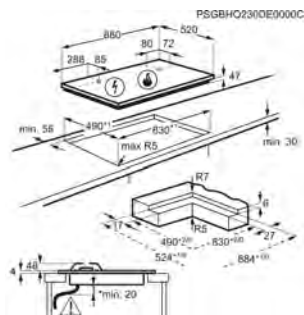

PLAQUE DE CUISSON HDB95623NB

PPI* € 1249,99 | Eco participation € 3,90 | StepPower | Pays: Italie | EAN: 7332543891801

➢ Zone flexible pouvant fusionner deux foyers "Bridge" ➢ 5 foyers ➢ Commandes par manettes ➢ Allumage électronique intégré aux manettes	➢ Possibilité d'installation affleurante ➢ Installation facilitée Optifix™ ➢ Branchement Monophasé ou Biphase ➢ Grille(s) fonte	➢ Foyer Milieu centre Induction : 1800 / 2800 / 3500 / 3600W / 180 / 280mm ➢ Fonction pause Stop & Go

Technologie de chauffe de la plaque Mixte induction et gaz   **Nombre de zones de cuisson** 5

Niveaux de puissance de la plaque de cuisson 9   **Nombre zones cuisson gaz** 2:Vertical