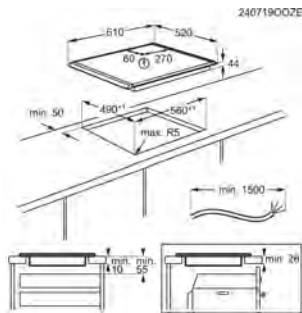

PLAQUE DE CUISSON TI63IQ30FB

PPI* € 899,99 | Eco participation € 3,90 | Foyer Double 28 cm, 3700 w | Pays: Allemagne | EAN: 7333394043265

> Connection H²H: table pouvant piloter certaines hottes	> Fonction SenseFry®	> Fonction Pause Stop & Go
> Zone flexible pouvant fusionner deux foyers "Bridge"	> Fonction SenseBoil®	> Verrouillage des commandes
> 3 foyers	> Installation Optifix™	
> Commandes individuelles par touches sensibles	> Branchement Monophasé ou Biphase	

Technologie de chauffe de la plaque Induction

Nombre de zones de cuisson 3

Nombre de zone(s) modulable(s) 1

Niveaux de puissance de la plaque de cuisson 9