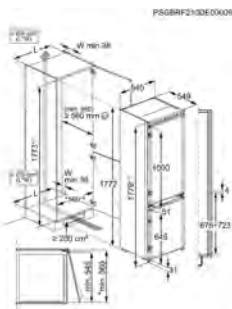

RÉFRIGÉRATEUR COMBINÉ NSC6M18FES

PPI* € 1 299,99 | Eco participation € 20,20 | Pays: Italie | EAN: 7333394086378

- › Niveau sonore : 37 dB
- › Réfrigérateur combiné Encastrable
- › Niche d'encastrement : 1780 mm
- › Le bandeau Ecometer vous accompagne dans le choix des températures vous permettant ainsi de maîtriser vos consommations en énergie
- › Réfrigérateur : Froid brassé
- › Congélateur : Froid No Frost
- › Technologie Twintech / Multiflow (réfrigérateur)
- › 4 clayettes, revêtement en plastique blanc
- › 1 balconnet
- › Alarmes sonore / visuelle de porte ouverte

Catégorie 7. Réfrigérateur-congélateur Consommation électrique (en kWh/an) 217

Volume net total (L) 249 Volume net réfrigérateur (L) 186

Classe énergétique