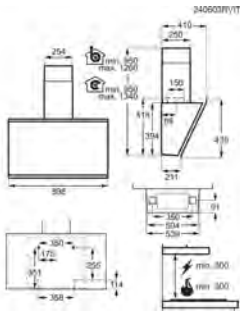

**Dimensions H / L / P (mm)** 950min -1260maxi / 598 / 410

**Réf. filtre à charbon standard** MCFB91

**Réf. filtre à charbon longue durée** MCFB92

**Fût** inclus

**Classe énergétique**

HOTTE GV77D91SB

PPI\* € 799,99 | Eco participation € 4,55 | Pays: Italie | EAN: 7333394059082