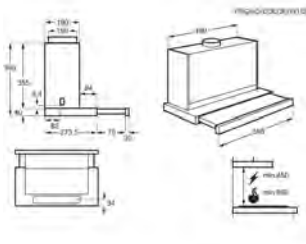

HOTTE GDP869PL

PPI* € 999,99 | Eco participation € 4,55 | Pays: Pologne | EAN: 7333394023533

- > Hotte tiroir 90 cm
- > Nombre de vitesses: 3+Intensive; Breeze function; SilenceTech Range; 210-400-650 m3 / h
- > dB mini-max (intens.): 44-55-66
- > Fonctionne en évacuation ou en recyclage - filtre(s) charbon en option
- > Commandes électroniques sensibles
- > Fonction breeze
- > Connection H²H : Hotte pilotée par la plaque
- > 4 filtre(s) à graisse inox esthétique
- > Voyant de saturation du (des) filtre(s) à graisse
- > Voyant de saturation du (des) filtre(s) à charbon

Dimensions H / L / P (mm) 395 / 898 / 303.5

Réf. filtre à charbon standard MCFB82ST

Réf. filtre à charbon longue durée MCFB83PL

Fût pas nécessaire

Classe énergétique

HOTTE NDP866PT

PPI* € 1149,99 | Eco participation € 4,55 | Pays: Pologne | EAN: 7333394019956

- > Hotte tiroir 60 cm
- > Nombre de vitesses: 3+2 Intensives; Breeze ; SilenceTech; 200-400-680 m3 / h
- > dB mini-max (intens.): 40-54-67
- > Aspiration périmétrale
- > Fonctionne en évacuation ou en recyclage - filtre(s) charbon en option
- > Commandes électroniques sensibles
- > Fonction breeze
- > Connection H²H : Hotte pilotée par la plaque
- > Voyant de saturation du (des) filtre(s) à graisse
- > Voyant de saturation du (des) filtre(s) à charbon

Dimensions H / L / P (mm) 395 / 598 / 303.5

Réf. filtre à charbon standard MCFB82ST

Réf. filtre à charbon longue durée MCFB83PL

Débit d'air (m3/h) vitesse mini/maxi 200 / 400

Classe énergétique

HOTTE NDP869PT

PPI* € 1199,99 | Eco participation € 4,55 | Pays: Pologne | EAN: 7333394019963