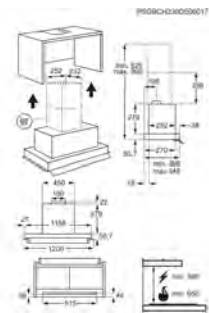

**Dimensions H / L / P (mm)** 330 / 1200 / 308

**Réf. filtre à charbon longue durée** MCFB86PL

**Fût** disponible en option

**Débit d'air (m3/h) vitesse mini/maxi** 260 / 445

**Classe énergétique**

HOTTE GDE689HM