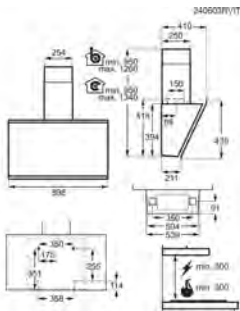

HOTTE GV77D91SL

PPI* € 799,99 | Eco participation € 4,55 | Pays: Italie | EAN: 7333394059105

- > Hotte décorative verticale 90 cm
- > Nombre de vitesses: 3+2
  Intensives; Breeze ; SilenceTech;
  260-445-760 m3 / h
- > dB mini-max (intens.): 43-55-67
- > Aspiration périmétrale
- > Fonctionne en évacuation ou en recyclage - filtre(s) charbon 2; en option
- > Commandes électroniques sensibles
- > Fonction breeze
- > Connection H²H : Hotte pilotée par la plaque
- > 2 filtre(s) à graisse maille d'aluminium noire
- > Voyant de saturation du (des) filtre(s) à graisse

Dimensions H / L / P (mm) 950min -1260maxi / 898 / 410

Réf. filtre à charbon longue durée MCFB92

Réf. filtre à charbon standard MCFB91

Fût inclus

Classe énergétique