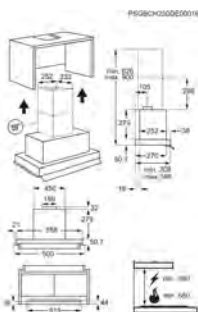

HOTTE GDE686HM

PPI* € 649,99 | Eco participation € 4,55 | Pays: Pologne | EAN: 7333394121833

- > Hotte intégrée 60 cm
  - > Nombre de vitesses: 3 + 1 intensive; 260-445-750 m3 / h
  - > dB mini-max (intens.): 45-57-70
- > Fonctionne en évacuation ou en recyclage - filtre(s) charbon 1; longue durée en option
  - > Commandes électroniques sensibles
  - > Connection H²H : Hotte pilotée par la plaque
- > 1 filtre(s) à graisse inox esthétique
  - > Voyant de saturation du (des) filtre(s) à graisse
  - > Voyant de saturation du (des) filtre(s) à charbon

Dimensions H / L / P (mm) 330 / 600 / 308

Réf. filtre à charbon longue durée MCFB86PL

Fût disponible en option

Débit d'air (m3/h) vitesse mini/maxi 260 / 445

Classe énergétique

HOTTE GDE689HB

PPI* € 649,99 | Eco participation € 4,55 | Pays: Pologne | EAN: 7333394121864

- > Hotte intégrée 90 cm
  - > Nombre de vitesses: 3 + 1 intensive; 260-445-750 m3 / h
  - > dB mini-max (intens.): 45-57-70
- > Fonctionne en évacuation ou en recyclage - filtre(s) charbon 1; longue durée en option
  - > Commandes électroniques sensibles
  - > Connection H²H : Hotte pilotée par la plaque
- > 2 filtre(s) à graisse noir esthétique
  - > Voyant de saturation du (des) filtre(s) à graisse
  - > Voyant de saturation du (des) filtre(s) à charbon

Dimensions H / L / P (mm) 330 / 900 / 308

Réf. filtre à charbon longue durée MCFB86PL

Fût disponible en option

Débit d'air (m3/h) vitesse mini/maxi 260 / 445

Classe énergétique

HOTTE GDE686HB

PPI* € 699,99 | Eco participation € 4,55 | Pays: Pologne | EAN: 7333394121826