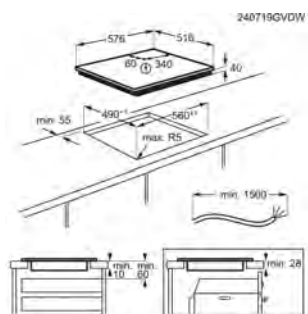

PLAQUE DE CUISSON HRB64471XB

PPI* € 479,99 | Eco participation € 3,90 | Zone Modulable | Pays: Allemagne | EAN: 7333394078090

- › Connection H²H: table pouvant piloter certaines hottes
- › 4 foyers
- › Commandes individuelles sensibles avec accès direct
- › Installation facilitée Optifix™
- › Branchement Monophasé ou Biphasé
- › Fonction Pause Stop & Go
- › Fonction "indicateur de temps écoulé"
- › Verrouillage des commandes
- › Cadre plat inox
- › Sécurité enfants

Technologie de chauffe de la plaque Vitrocéramique

Nombre de zones de cuisson 4

Niveaux de puissance de la plaque de cuisson 14

Puissance électrique totale maximum (W) 6400