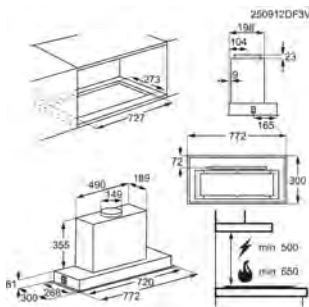

Dimensions H / L / P (mm) 436 / 542 / 300

Réf. filtre à charbon standard MCFB84ST

Réf. filtre à charbon longue durée MCFB85PL

Fût pas nécessaire

Classe énergétique

HOTTE NDG969AB

**PPI\* € 999,99 | Eco participation € 4,55 | Autosense | Perfect Illumination | Silentech | Breeze |**  
**Pays: Pologne | EAN: 7333394018560**