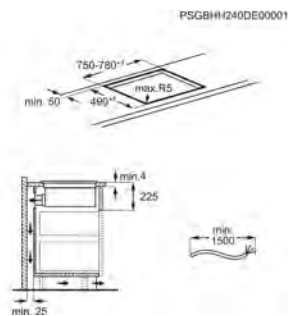

PLAQUE ASPIRANTE TH74CB03FZ

PPI* € 1 899,99 | Eco participation € 3,90 | SaphirMatt , Commandes individuelles à accès direct |
Pays: Allemagne | EAN: 7333394109558

- > Fonction Hob²Hood : pilotage intelligent de la hotte par la table grâce à des capteurs intégrés.
- > 4 Boosters
- > 50 dB min - 66 dB max - 69 dB int
- > Mode évacuation extérieure
- > Mode recyclage avec ou sans semi-conduit en option Réf. M2CKCF17C
- > Pour la hotte intégré Filtre(s) à graisse et filtre(s) à charbon inclus
- > Filtres à graisses : 2
- > Référence du filtre à charbon : MCFB88
- > Voyants de saturation des filtres à graisse et à charbon
- > Arrêt automatique

Nombre de zones de cuisson 4
Dimensions LxP (mm) 710x520

Nombre de zone(s) modulable(s) 1
Couleur Noir mat

Classe énergétique

PLAQUE ASPIRANTE TH84CB03FZ

PPI* € 1 999,99 | Eco participation € 3,90 | SaphirMatt , Commandes individuelles à accès direct |
Pays: Allemagne | EAN: 7333394109565

- > Fonction Hob²Hood : pilotage intelligent de la hotte par la table grâce à des capteurs intégrés.
- > 4 Boosters
- > 50 dB min - 66 dB max - 69 dB int
- > Mode évacuation extérieure
- > Mode recyclage avec ou sans semi-conduit en option Réf. M2CKCF17C
- > Pour la hotte intégré Filtre(s) à graisse et filtre(s) à charbon inclus
- > Filtres à graisses : 2
- > Référence du filtre à charbon : MCFB88
- > Voyants de saturation des filtres à graisse et à charbon
- > Arrêt automatique

Nombre de zones de cuisson 4
Dimensions LxP (mm) 810x520

Nombre de zone(s) modulable(s) 1
Couleur Noir mat

Classe énergétique

PLAQUE ASPIRANTE TH84CC23CB

PPI* € 2 099,99 | Eco participation € 3,90 | Commandes individuelles à accès direct |
Pays: Allemagne | EAN: 7333394078106