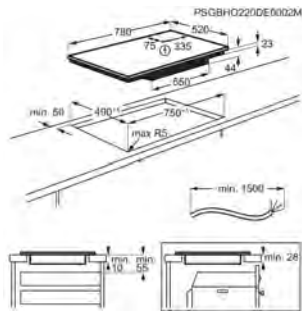

PLAQUE DE CUISSON TG85IM30FB

PPI* € 1 299,99 | Eco participation € 3,90 | Foyer 21 cm, 3200 w , Ecran CookSmart ,Largeur 80 cm | Pays: Allemagne | EAN: 7333394053417

- › Connection H²H: table pouvant piloter certaines hottes
- › 1 zone de surface de cuisson totale
- › 5 foyers
- › Commandes individuelles par touches sensibles
- › Fonction SenseFry®
- › Fonction SenseBoil®
- › Installation Optifix™
- › Branchement Monophasé ou Biphase
- › Fonction Pause Stop & Go
- › Verrouillage des commandes

Technologie de chauffe de la plaque Induction	Nombre de zones de cuisson 5
Nombre de zone(s) modulable(s) 2	Niveaux de puissance de la plaque de cuisson 9

PLAQUE DE CUISSON NIG85M30AB

PPI* € 1 299,99 | Eco participation € 3,90 | Foyer 21 cm, 3200 w ,Double Bridge, Ecran tactile CookSmart ,Largeur 80 cm | Pays: Allemagne | EAN: 7333394007953

- › Connection H²H: table pouvant piloter certaines hottes
- › 5 foyers
- › Commandes individuelles par touches sensibles
- › Fonction SenseFry®
- › Fonction SenseBoil®
- › Installation Optifix™
- › Branchement Monophasé ou Biphase
- › Fonction Pause Stop & Go
- › Verrouillage des commandes
- › Détection des casseroles

Technologie de chauffe de la plaque Induction	Nombre de zones de cuisson 5
Nombre de zone(s) modulable(s) 2	Niveaux de puissance de la plaque de cuisson 9

PLAQUE DE CUISSON TH85IH50FB

PPI* € 1 599,99 | Eco participation € 3,90 | SensePro, Foyer 22 cm, 3200 w , 2 zones modulables : Flexibridge + Bridge, Ecran CookSmart ,Largeur 80 cm | Pays: Allemagne | EAN: 7333394076300