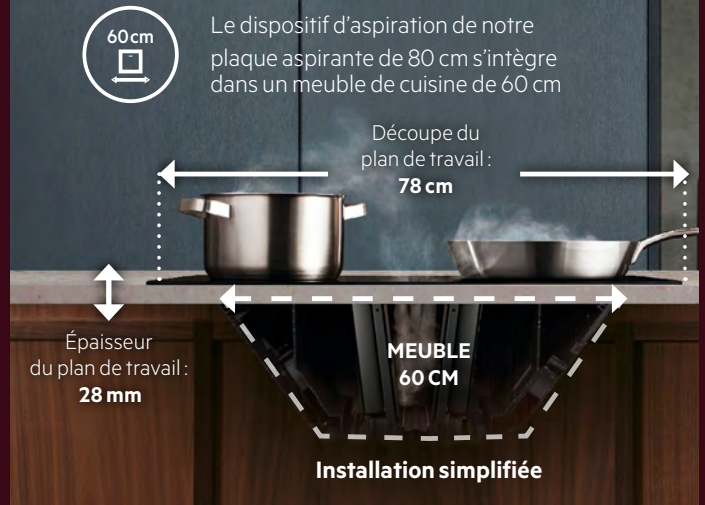

PLUS D'ESPACE ET DE FLEXIBILITÉ