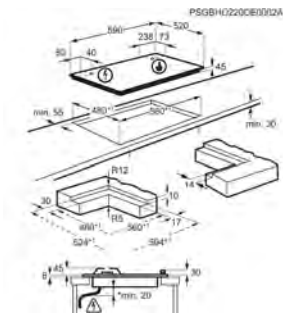

PLAQUE DE CUISSON HKB64453NB

PPI* € 729,99 | Eco participation € 3,90 | StepPower/Minuteur | Pays: Italie | EAN: 7332543816330

> Connection H²H: table pouvant piloter certaines hottes	> Allumage électronique intégré aux manettes	> Grille(s) fonte
> Dessus verre	> Sécurité gaz par thermocouple	> Signal sonore
> 4 foyers	> Flammes verticales	
> Commandes par manettes	> Branchement Monophasé	

Technologie de chauffe de la plaque Gaz

Nombre de zones de cuisson 4

Niveaux de puissance de la plaque de cuisson 9

Nombre zones cuisson gaz 4;Vertical