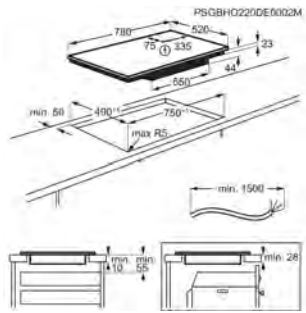

Technologie de chauffe de la plaque Induction

Nombre de zones de cuisson 4

Nombre de zone(s) modulable(s) 2

Niveaux de puissance de la plaque de cuisson 9

PLAQUE DE CUISSON TI84IB30FZ

**PPI\* € 1199,99 | Eco participation € 3,90 | SaphirMatt , Largeur 80 cm | Pays: Allemagne | EAN: 7333394049403**