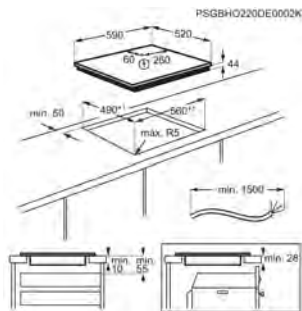

PLAQUE DE CUISSON TO64IM00FB

PPI* € 829,99 | Eco participation € 3,90 | Foyer 21 cm, 3200 w | Pays: Allemagne | EAN: 7333394076324

- › 2 surfaces de cuisson totale
- › Zone flexible pouvant fusionner deux foyers "Bridge"
- › 4 foyers
- › Commandes individuelles sensibles avec accès direct
- › Installation Optifix™
- › Branchement Monophasé ou Biphase
- › Fonction Pause Stop & Go
- › Fonction "indicateur de temps écoulé"
- › Verrouillage des commandes
- › Détection des casseroles

Technologie de chauffe de la plaque Induction

Nombre de zones de cuisson 4

Nombre de zone(s) modulable(s) 2

Niveaux de puissance de la plaque de cuisson 14