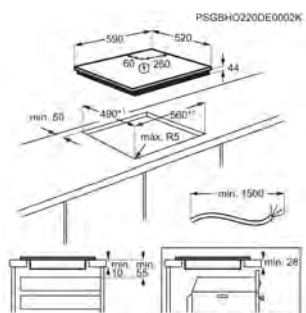

PLAQUE DE CUISSON TN63IP00FB

PPI* € 649,99 | Eco participation € 3,90 | Foyer Double 28 cm, 3700 w | Pays: Roumanie | EAN: 7333394103150

- > Connection H²H: table pouvant piloter certaines hottes
- > 3 foyers
- > Commandes individuelles par touches sensibles
- > Installation Optifix™
- > Branchement Monophasé ou Biphassé
- > Fonction Pause Stop & Go
- > Verrouillage des commandes
- > Détection des casseroles
- > Anti-débordement
- > Anti-surchauffe

Technologie de chauffe de la plaque Induction

Nombre de zones de cuisson 3

Niveaux de puissance de la plaque de cuisson 14

Puissance électrique totale maximum (W) 7200