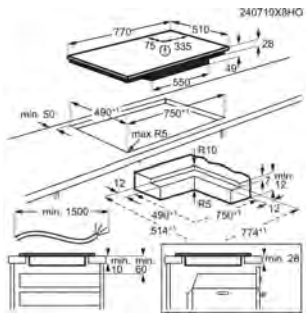

PLAQUE DE CUISSON TO84IU00IT

PPI* € 1 099,99 | Eco participation € 3,90 | SaphirMatt SE , Largeur 80 cm | Pays: Allemagne | EAN: 7333394134239

➢ Connection H²H: table pouvant piloter certaines hottes ➢ Zone flexible pouvant fusionner deux foyers "Bridge" ➢ 4 foyers ➢ 4 foyers induction dont une zone 32 cm	➢ Commandes individuelles sensibles avec accès direct ➢ Possibilité d'installation affleurante ➢ Installation Optifix™ ➢ Branchement Monophasé ou Biphasé	➢ Fonction Pause Stop & Go ➢ Fonction "indicateur de temps écoulé"

Technologie de chauffe de la plaque Induction

Nombre de zones de cuisson 4

Nombre de zone(s) modulable(s) 1

Niveaux de puissance de la plaque de cuisson 14