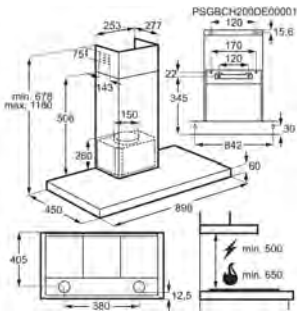

HOTTE DKB5960HM

PPI* € 599,99 | Eco participation € 4,55 | Pays: Pologne | EAN: 7332543517640

- › Hotte décorative box 90 cm
- › Nombre de vitesses: 3+Intensive; Breeze; 175-352-779 m³ / h
- › dB mini-max (intens.): 38-55-73
- › Fonctionne en évacuation ou en recyclage - filtre(s) charbon 1; en option
- › Commandes électroniques sensibles
- › Fonction breeze
- › Connection H²H : Hotte pilotée par la plaque
- › 2 filtre(s) à graisse inox esthétique
- › Voyant de saturation du (des) filtre(s) à graisse
- › Voyant de saturation du (des) filtre(s) à charbon

Dimensions H / L / P (mm) 665min -1175maxi / 898 / 500

Réf. filtre à charbon longue durée MCFE11PL

Réf. filtre à charbon standard MCFE01ST

Fût inclus

Classe énergétique