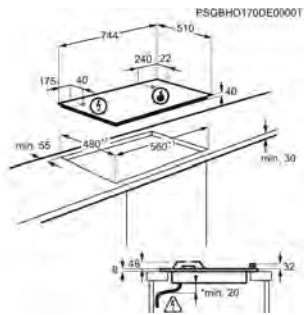

**Technologie de chauffe de la plaque** Gaz

**Nombre de zones de cuisson** 5

**Niveaux de puissance de la plaque de cuisson** 9

**Nombre zones cuisson gaz** 5;Mariane

PLAQUE DE CUISSON HKB64453NB

PPI\* € 729,99 | Eco participation € 3,90 | StepPower/Minuteur | Pays: Italie | EAN: 7332543816330