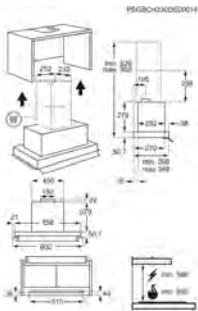

**Dimensions H / L / P (mm)** 330 / 600 / 308

**Réf. filtre à charbon longue durée** MCFB86PL

**Fût** disponible en option

**Débit d'air (m3/h) vitesse mini/maxi** 260 / 445

**Classe énergétique**

HOTTE GDE689HB