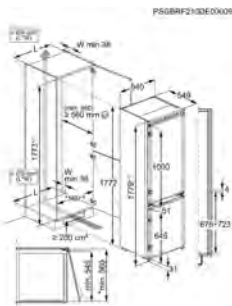

RÉFRIGÉRATEUR COMBINÉ TC6MS18FES

PPI* € 1 299,99 | Eco participation € 20,20 | Pays: Italie | EAN: 7333394086408

- › Niveau sonore : 37 dB
- › Réfrigérateur combiné Encastrable
- › Niche d'encastrement : 1780 mm
- › Le bandeau Ecometer vous accompagne dans le choix des températures vous permettant ainsi de maîtriser vos consommations en énergie
- › Réfrigérateur : Froid brassé
- › Congélateur : Froid No Frost
- › Technologie Twintech / Multiflow (réfrigérateur)
- › 4 clayettes, revêtement en plastique blanc
- › 1 balconnet
- › Alarmes sonore / visuelle de porte ouverte

Catégorie 7. Réfrigérateur-congélateur Consommation électrique (en kWh/an) 217

Volume net total (L) 249 Volume net réfrigérateur (L) 186

Classe énergétique