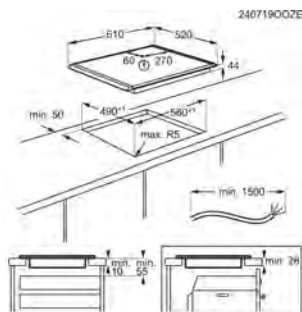

PLAQUE DE CUISSON TI64IG00FZ

PPI* € 999,99 | Eco participation € 3,90 |

SaphirMatt , Foyer Double 26,5 cm, 3200 w , 2 zones modulables : Flexibridge + Bridge |

Pays: Allemagne | EAN: 7333394066998

- > Connection H²H: table pouvant piloter certaines hottes
- > Zone flexible pouvant fusionner deux foyers "Bridge"
- > 4 foyers
- > Commandes individuelles par touches sensibles
- > Fonction PowerSlide (Mode Chef)
- > Installation Optifix™
- > Branchement Monophasé ou Biphasé
- > Fonction Pause Stop & Go
- > Verrouillage des commandes
- > Détection des casseroles

Technologie de chauffe de la plaque Induction

Nombre de zones de cuisson 4

Nombre de zone(s) modulable(s) 2

Niveaux de puissance de la plaque de cuisson 9

PLAQUE DE CUISSON NII64G00AZ

PPI* € 1049,99 | Eco participation € 3,90 |

SaphirMatt , Foyer Double 26,5 cm, 3200 w , 2 zones modulables : Flexibridge + Bridge |

Pays: Allemagne | EAN: 7333394049380

- > Connection H²H: table pouvant piloter certaines hottes
- > Zone flexible pouvant fusionner deux foyers "Bridge"
- > 4 foyers
- > Commandes individuelles par touches sensibles
- > Fonction PowerSlide (Mode Chef)
- > Installation Optifix™
- > Branchement Monophasé ou Biphasé
- > Fonction Pause Stop & Go
- > Verrouillage des commandes
- > Détection des casseroles

Technologie de chauffe de la plaque Induction

Nombre de zones de cuisson 4

Nombre de zone(s) modulable(s) 2

Niveaux de puissance de la plaque de cuisson 9