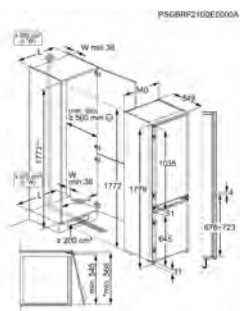

RÉFRIGÉRATEUR COMBINÉ SCB618E6TS

PPI* € 1 199,99 | Eco participation € 20,20 | Pays: Italie | EAN: 7332543765904

- Niveau sonore : 36 dB
- Réfrigérateur combiné Encastrable
- Niche d'encastrement : 1780 mm
- Réfrigérateur : Froid brassé
- Congélateur : Froid No Frost
- Brasseur d'air (Dynamic Air)
- Commandes électroniques internes par thermostat
- Eclairage intérieur par LED
- 4 clayettes, revêtement en plastique
- 2 balconnets

Catégorie 7. Réfrigérateur-congélateur

Consommation électrique (en kWh/an) 214

Volume net total (L) 254

Volume net réfrigérateur (L) 193

Classe énergétique