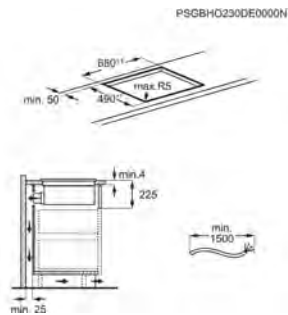

PLAQUE ASPIRANTE TH74CB03FZ

PPI* € 1 899,99 | Eco participation € 3,90 | SaphirMatt , Commandes individuelles à accès direct |
Pays: Allemagne | EAN: 7333394109558

- > Fonction Hob²Hood : pilotage intelligent de la hotte par la table grâce à des capteurs intégrés.
- > 4 Boosters
- > 50 dB min - 66 dB max - 69 dB int
- > Mode évacuation extérieure
- > Mode recyclage avec ou sans semi-conduit en option Réf. M2CKCF17C
- > Pour la hotte intégré Filtre(s) à graisse et filtre(s) à charbon inclus
- > Filtres à graisses : 2
- > Référence du filtre à charbon : MCFB88
- > Voyants de saturation des filtres à graisse et à charbon
- > Arrêt automatique

Nombre de zones de cuisson 4
Dimensions LxP (mm) 710x520

Nombre de zone(s) modulable(s) 1
Couleur Noir mat

Classe énergétique

PLAQUE ASPIRANTE TH84CB03FZ

PPI* € 1 999,99 | Eco participation € 3,90 | SaphirMatt , Commandes individuelles à accès direct |
Pays: Allemagne | EAN: 7333394109565

- > Fonction Hob²Hood : pilotage intelligent de la hotte par la table grâce à des capteurs intégrés.
- > 4 Boosters
- > 50 dB min - 66 dB max - 69 dB int
- > Mode évacuation extérieure
- > Mode recyclage avec ou sans semi-conduit en option Réf. M2CKCF17C
- > Pour la hotte intégré Filtre(s) à graisse et filtre(s) à charbon inclus
- > Filtres à graisses : 2
- > Référence du filtre à charbon : MCFB88
- > Voyants de saturation des filtres à graisse et à charbon
- > Arrêt automatique

Nombre de zones de cuisson 4
Dimensions LxP (mm) 810x520

Nombre de zone(s) modulable(s) 1
Couleur Noir mat

Classe énergétique

PLAQUE ASPIRANTE TH84CC23CB

PPI* € 2 099,99 | Eco participation € 3,90 | Commandes individuelles à accès direct |
Pays: Allemagne | EAN: 7333394078106