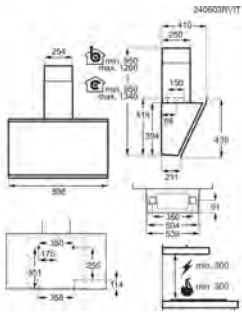

Dimensions H / L / P (mm) 543min -953maxi / 898 / 396.4

Réf. filtre à charbon longue durée MCFB79PL

Réf. filtre à charbon standard MCFB87

Fût inclus

Classe énergétique

HOTTE GV77D91ST

PPI\* € 899,99 | Eco participation € 4,55 | Pays: Italie | EAN: 7333394061702