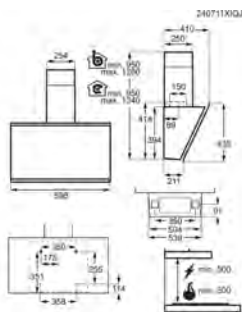

HOTTE GV77D61ST

PPI* € 849,99 | Eco participation € 4,55 | Pays: Italie | EAN: 7333394061719

- Hotte décorative verticale 60 cm
- Nombre de vitesses: 3+2
  Intensives; Breeze ; SilenceTech;
  260-445-760 m³ / h
- dB mini-max (intens.): 43-55-67
- Aspiration périmétrale
- Fonctionne en évacuation ou en recyclage - filtre(s) charbon 2; en option
- Commandes électroniques sensibles
- Fonction breeze
- Connection H²H : Hotte pilotée par la plaque
- 2 filtre(s) à graisse maille d'aluminium noire
- Voyant de saturation du (des) filtre(s) à graisse

Dimensions H / L / P (mm) 950min -1260maxi / 598 / 410

Réf. filtre à charbon standard MCFB91

Réf. filtre à charbon longue durée MCFB92

Fût inclus

Classe énergétique