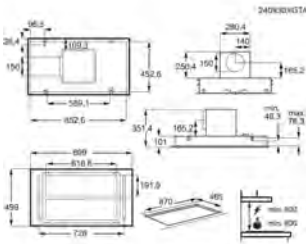

PPI* € 1 299,99 | Eco participation € 3,57 | Pays: Italie | EAN: 7333394063294

- › Hotte plafond 90 cm
- › Nombre de vitesses: 3+Intensive; Breeze; 330-620-730 m³ / h
- › dB mini-max (intens.): 52-65-67
- › Aspiration périmétrale
- › Fonctionne en évacuation ou en recyclage - filtre(s) charbon
- › Commandes électroniques par touches
- › Fonction breeze
- › Connection H²H : Hotte pilotée par la plaque
- › Télécommande incluse
- › 1 filtre(s) à graisse maille d'aluminium

Dimensions H / L / P (mm) 101 / 900 / 500

Réf. filtre à charbon longue durée MCFB96

Fût pas nécessaire

Débit d'air (m³/h) vitesse mini/maxi 330 / 620

Classe énergétique