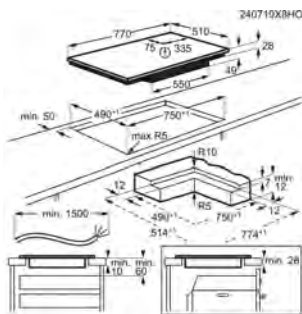

PLAQUE DE CUISSON NIG84B30IB

PPI* € 1 249,99 | Eco participation € 3,90 | Foyer 24 cm, 3600 w, Ecran CookSmart ,Largeur 80 cm |

Pays: Allemagne | EAN: 7333394076348

- > Connection H²H: table pouvant piloter certaines hottes
  - > Zone flexible pouvant fusionner deux foyers "Bridge"
  - > 4 foyers
  - > Commandes individuelles par touches sensibles
- > Fonction SenseFry®
  - > Fonction SenseBoil®
  - > Installation affleurante
  - > Branchement Monophasé ou Biphase
- > Fonction Pause Stop & Go
  - > Verrouillage des commandes

Technologie de chauffe de la plaque Induction **Nombre de zones de cuisson** 4

Nombre de zone(s) modulable(s) 1 **Niveaux de puissance de la plaque de cuisson** 9