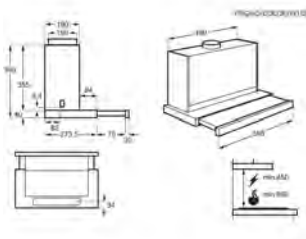

HOTTE GDP866PL

PPI* € 949,99 | Eco participation € 4,55 | Pays: Pologne | EAN: 7333394023526

- > Hotte tiroir 60 cm
- > Nombre de vitesses: 3+Intensive; Breeze function; SilenceTech Range; 210-400-650 m³ / h
- > dB mini-max (intens.): 44-55-66
- > Fonctionne en évacuation ou en recyclage - filtre(s) charbon en option
- > Commandes électroniques sensibles
- > Fonction breeze
- > Connection H²H : Hotte pilotée par la plaque
- > 2 filtre(s) à graisse inox esthétique
- > Voyant de saturation du (des) filtre(s) à graisse
- > Voyant de saturation du (des) filtre(s) à charbon

Dimensions H / L / P (mm) 395 / 598 / 303,5

Réf. filtre à charbon standard MCFB82ST

Réf. filtre à charbon longue durée MCFB83PL

Fût pas nécessaire

Classe énergétique

HOTTE GDP866PB

PPI* € 949,99 | Eco participation € 4,55 | Pays: Pologne | EAN: 7333394023502

- > Hotte tiroir 60 cm
- > Nombre de vitesses: 3+Intensive; Breeze function; SilenceTech Range; 210-400-650 m³ / h
- > dB mini-max (intens.): 44-55-66
- > Fonctionne en évacuation ou en recyclage - filtre(s) charbon en option
- > Commandes électroniques sensibles
- > Fonction breeze
- > Connection H²H : Hotte pilotée par la plaque
- > 2 filtre(s) à graisse noir esthétique
- > Voyant de saturation du (des) filtre(s) à graisse
- > Voyant de saturation du (des) filtre(s) à charbon

Dimensions H / L / P (mm) 395 / 598 / 303,5

Réf. filtre à charbon standard MCFB82ST

Réf. filtre à charbon longue durée MCFB83PL

Fût pas nécessaire

Classe énergétique

HOTTE GDP869PB

PPI* € 999,99 | Eco participation € 4,55 | Pays: Pologne | EAN: 7333394023519