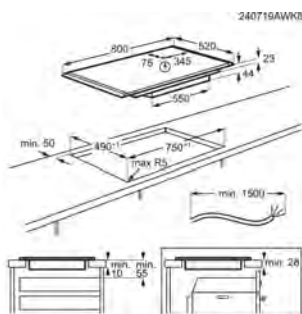

PLAQUE DE CUISSON NIG85M30AB

PPI* € 1 299,99 | Eco participation € 3,90 | Foyer 21 cm, 3200 w ,Double Bridge, Ecran tactile CookSmart ,Largeur 80 cm | Pays: Allemagne | EAN: 7333394007953

- › Connection H²H: table pouvant piloter certaines hottes
- › 5 foyers
- › Commandes individuelles par touches sensibles
- › Fonction SenseFry®
- › Fonction SenseBoil®
- › Installation Optifix™
- › Branchement Monophasé ou Biphase
- › Fonction Pause Stop & Go
- › Verrouillage des commandes
- › Détection des casseroles

Technologie de chauffe de la plaque Induction	Nombre de zones de cuisson 5
Nombre de zone(s) modulable(s) 2	Niveaux de puissance de la plaque de cuisson 9