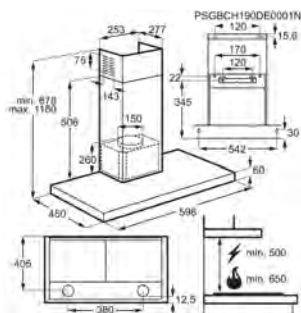

HOTTE DBE5671R

PPI* € 549,99 | Eco participation € 4,55 | Nouveauté Octobre 2025 | Pays: Pologne | EAN: 7333394045177

- Hotte décorative box 60 cm
- Nombre de vitesses: 3 + 1 intensive; 285-570-700 m³ / h
- dB mini-max (intens.): 53-68-72
- Fonctionne en évacuation ou en recyclage - filtre(s) charbon en option
- 2 filtre(s) à graisse maille d'aluminium noire

Dimensions H / L / P (mm) 678min -1180maxi / 598 / 450

Réf. filtre à charbon standard ECFB01ST

Réf. filtre à charbon longue durée ECFBPL02

Fût inclus

Classe énergétique