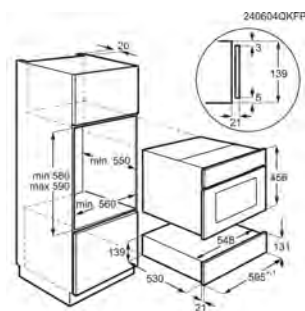

**Couleur** Noir mat

**Dimensions d'encastrement HxLxP (mm):** 141x560x550

**Dimensions HxLxP (mm)** 139x596x530

**Dimensions emballées HxLxP (mm)** 225x610x650