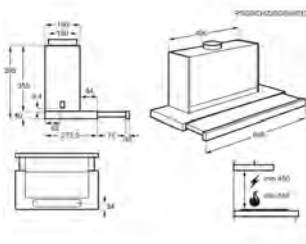

HOTTE GDP869PL

PPI* € 999,99 | Eco participation € 4,55 | Pays: Pologne | EAN: 7333394023533

- > Hotte tiroir 90 cm
- > Nombre de vitesses: 3+Intensive; Breeze function; SilenceTech Range; 210-400-650 m3 / h
- > dB mini-max (intens.): 44-55-66
- > Fonctionne en évacuation ou en recyclage - filtre(s) charbon en option
- > Commandes électroniques sensibles
- > Fonction breeze
- > Connection H²H : Hotte pilotée par la plaque
- > 4 filtre(s) à graisse inox esthétique
- > Voyant de saturation du (des) filtre(s) à graisse
- > Voyant de saturation du (des) filtre(s) à charbon

Dimensions H / L / P (mm) 395 / 898 / 303.5

Réf. filtre à charbon standard MCFB82ST

Réf. filtre à charbon longue durée MCFB83PL

Fût pas nécessaire

Classe énergétique

HOTTE NDP866PT

PPI* € 1149,99 | Eco participation € 4,55 | Pays: Pologne | EAN: 7333394019956

- > Hotte tiroir 60 cm
- > Nombre de vitesses: 3+2 Intensives; Breeze ; SilenceTech; 200-400-680 m3 / h
- > dB mini-max (intens.): 40-54-67
- > Aspiration périmétrale
- > Fonctionne en évacuation ou en recyclage - filtre(s) charbon en option
- > Commandes électroniques sensibles
- > Fonction breeze
- > Connection H²H : Hotte pilotée par la plaque
- > Voyant de saturation du (des) filtre(s) à graisse
- > Voyant de saturation du (des) filtre(s) à charbon

Dimensions H / L / P (mm) 395 / 598 / 303.5

Réf. filtre à charbon standard MCFB82ST

Réf. filtre à charbon longue durée MCFB83PL

Débit d'air (m3/h) vitesse mini/maxi 200 / 400

Classe énergétique

HOTTE NDP869PT

PPI* € 1199,99 | Eco participation € 4,55 | Pays: Pologne | EAN: 7333394019963