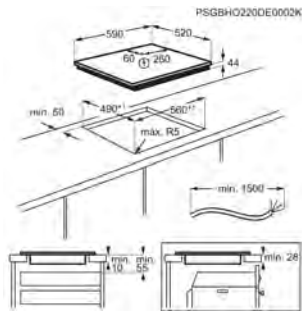

PLAQUE DE CUISSON TO64IB00FB

PPI* € 749,99 | Eco participation € 3,90 | Foyer 21 cm, 3200 w | Pays: Allemagne | EAN: 7333394074979

- › Connection H²H: table pouvant piloter certaines hottes
- › Zone flexible pouvant fusionner deux foyers "Bridge"
- › 4 foyers
- › Commandes individuelles sensibles avec accès direct
- › Installation Optifix™
- › Branchement Monophasé ou Biphase
- › Fonction Pause Stop & Go
- › Fonction "indicateur de temps écoulé"
- › Verrouillage des commandes
- › Détection des casseroles

Technologie de chauffe de la plaque Induction

Nombre de zones de cuisson 4

Nombre de zone(s) modulable(s) 1

Niveaux de puissance de la plaque de cuisson 14