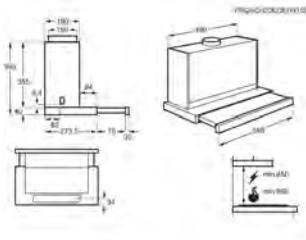

HOTTE GDP866PL

PPI* € 949,99 | Eco participation € 4,55 | Pays: Pologne | EAN: 7333394023526

- > Hotte tiroir 60 cm
- > Nombre de vitesses: 3+Intensive; Breeze function; SilenceTech Range; 210-400-650 m³ / h
- > dB mini-max (intens.): 44-55-66
- > Fonctionne en évacuation ou en recyclage - filtre(s) charbon en option
- > Commandes électroniques sensibles
- > Fonction breeze
- > Connection H²H : Hotte pilotée par la plaque
- > 2 filtre(s) à graisse inox esthétique
- > Voyant de saturation du (des) filtre(s) à graisse
- > Voyant de saturation du (des) filtre(s) à charbon

Dimensions H / L / P (mm) 395 / 598 / 303,5

Réf. filtre à charbon standard MCFB82ST

Réf. filtre à charbon longue durée MCFB83PL

Fût pas nécessaire

Classe énergétique

HOTTE GDP866PB

PPI* € 949,99 | Eco participation € 4,55 | Pays: Pologne | EAN: 7333394023502

- > Hotte tiroir 60 cm
- > Nombre de vitesses: 3+Intensive; Breeze function; SilenceTech Range; 210-400-650 m³ / h
- > dB mini-max (intens.): 44-55-66
- > Fonctionne en évacuation ou en recyclage - filtre(s) charbon en option
- > Commandes électroniques sensibles
- > Fonction breeze
- > Connection H²H : Hotte pilotée par la plaque
- > 2 filtre(s) à graisse noir esthétique
- > Voyant de saturation du (des) filtre(s) à graisse
- > Voyant de saturation du (des) filtre(s) à charbon

Dimensions H / L / P (mm) 395 / 598 / 303,5

Réf. filtre à charbon standard MCFB82ST

Réf. filtre à charbon longue durée MCFB83PL

Fût pas nécessaire

Classe énergétique

HOTTE GDP869PB

PPI* € 999,99 | Eco participation € 4,55 | Pays: Pologne | EAN: 7333394023519