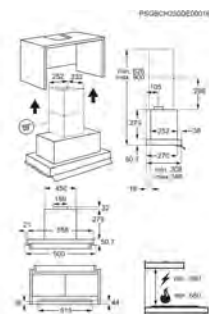

HOTTE GDE682HM

PPI* € 699,99 | Eco participation € 4,55 | Pays: Pologne | EAN: 7333394121901

- > Hotte intégrée 120 cm
  - > Nombre de vitesses: 3 + 1 intensive; 260-445-750 m3 / h
  - > dB mini-max (intens.): 45-57-70
- > Fonctionne en évacuation ou en recyclage - filtre(s) charbon 1; longue durée en option
  - > Commandes électroniques sensibles
  - > Connection H²H : Hotte pilotée par la plaque
- > 2 filtre(s) à graisse inox esthétique
  - > Voyant de saturation du (des) filtre(s) à graisse
  - > Voyant de saturation du (des) filtre(s) à charbon

Dimensions H / L / P (mm) 330 / 1200 / 308

Réf. filtre à charbon longue durée MCFB86PL

Fût disponible en option

Débit d'air (m3/h) vitesse mini/maxi 260 / 445

Classe énergétique

HOTTE GDE689HM

PPI* € 749,99 | Eco participation € 4,55 | Pays: Pologne | EAN: 7333394121871

- > Hotte intégrée 90 cm
  - > Nombre de vitesses: 3 + 1 intensive; 260-445-750 m3 / h
  - > dB mini-max (intens.): 45-57-70
- > Fonctionne en évacuation ou en recyclage - filtre(s) charbon 1; longue durée en option
  - > Commandes électroniques sensibles
  - > Connection H²H : Hotte pilotée par la plaque
- > 2 filtre(s) à graisse inox esthétique
  - > Voyant de saturation du (des) filtre(s) à graisse
  - > Voyant de saturation du (des) filtre(s) à charbon

Dimensions H / L / P (mm) 330 / 900 / 308

Réf. filtre à charbon longue durée MCFB86PL

Fût disponible en option

Débit d'air (m3/h) vitesse mini/maxi 260 / 445

Classe énergétique

HOTTE GDE682HB

PPI* € 749,99 | Eco participation € 4,55 | Pays: Pologne | EAN: 7333394121895