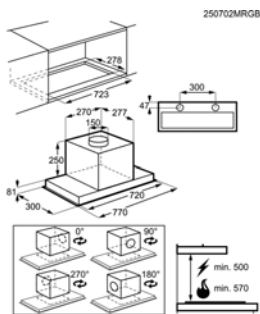

HOTTE DGE5861HM

PPI* € 649,99 | Eco participation € 4,55 | Pays: Pologne | EAN: 7333394072029

- Groupe filtrant 80 cm
- Nombre de vitesses: 3 + 1 intensive; 300-580-700 m³ / h
- dB mini-max (intens.): 54-67-68
- Aspiration périmétrale
- Fonctionne en évacuation ou en recyclage - filtre(s) charbon en option
- Commandes électroniques par touches
- Connection H²H : Hotte pilotée par la plaque
- 2 filtre(s) à graisse maille d'aluminium
- Voyant de saturation du (des) filtre(s) à graisse
- Voyant de saturation du (des) filtre(s) à charbon

Dimensions H / L / P (mm) 331 / 770 / 300

Réf. filtre à charbon standard ECFB01ST

Réf. filtre à charbon longue durée ECFBPL02

Fût pas nécessaire

Classe énergétique