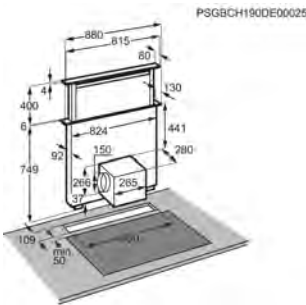

PPI* € 1 799,99 | Eco participation € 4,55 | Pays: Italie | EAN: 7332543712106

- › Hotte ascenseur 90 cm
- › Nombre de vitesses: 3+Intensive; Breeze; 265-470-700 m³ / h
- › dB mini-max (intens.): 48-59-67
- › Aspiration périmétrale
- › Fonctionne en évacuation ou en recyclage - filtre(s) charbon 2; inclus
- › Commandes électroniques sensibles
- › Fonction breeze
- › 2 filtre(s) à graisse maille d'aluminium
- › Voyant de saturation du (des) filtre(s) à graisse
- › Voyant de saturation du (des) filtre(s) à charbon

Dimensions H / L / P (mm) 400 / 880 / 280

Réf. filtre à charbon longue durée MCFE52PL

Fût pas nécessaire

Débit d'air (m³/h) vitesse mini/maxi 265 / 470

Classe énergétique