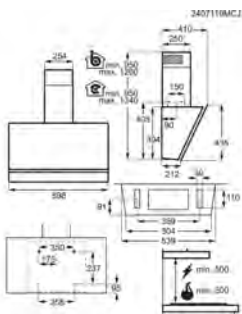

HOTTE NDV8791CB

PPI* € 1 099,99 | Eco participation € 4,55 | Pays: Italie | EAN: 7333394063232

- > Hotte décorative verticale 90 cm
- > Nombre de vitesses: 3+2
  Intensives; Breeze ; SilenceTech;
  260-445-760 m3 / h
- > dB mini-max (intens.): 43-55-67
- > Aspiration périmétrale
- > Fonctionne en évacuation ou en recyclage - filtre(s) charbon 2; en option
- > Commandes électroniques sensibles
- > Fonction breeze
- > Connection H²H : Hotte pilotée par la plaque
- > 2 filtre(s) à graisse maille d'aluminium noire
- > Voyant de saturation du (des) filtre(s) à graisse

Dimensions H / L / P (mm) 950min -1260maxi / 898 / 417

Réf. filtre à charbon standard MCFB91

Réf. filtre à charbon longue durée MCFB92

Fût inclus

Classe énergétique