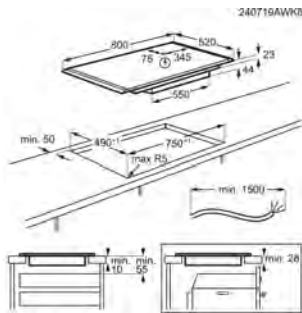

PLAQUE DE CUISSON NII84B10AB

PPI* € 1 049,99 | Eco participation € 3,90 | Foyer 24 cm, 3600 w | Pays: Allemagne | EAN: 7333394013077

- > Connection H²H: table pouvant piloter certaines hottes
  - > Zone flexible pouvant fusionner deux foyers "Bridge"
  - > 4 foyers
  - > 4 foyers induction dont une zone 24 cm
- > Commandes individuelles par touches sensibles
  - > Fonction SenseBoil®
  - > Installation Optifix™
  - > Branchement Monophasé ou Biphase
- > Fonction Pause Stop & Go
  - > Verrouillage des commandes

Technologie de chauffe de la plaque Induction **Nombre de zones de cuisson** 4

Nombre de zone(s) modulable(s) 1 **Niveaux de puissance de la plaque de cuisson** 9