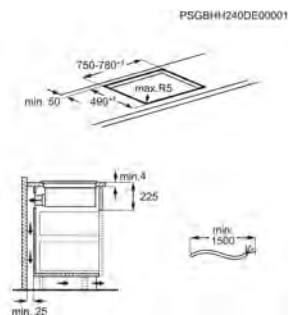

PPI* € 2 499,99 | Eco participation € 3,90 | SensePro, Ecran SmartCook | Pays: Allemagne | EAN: 7333394073477

- Fonction Hob²Hood : pilotage intelligent de la hotte par la table grâce à des capteurs intégrés.
  - 4 Boosters
  - 50 dB min - 66 dB max - 69 dB int
  - Mode évacuation extérieure
- Mode recyclage avec ou sans semi-conduit en option Réf. M2CKCF17C
  - Pour la hotte intégré Filtre(s) à graisse et filtre(s) à charbon inclus
  - Filtres à graisses : 2
  - Référence du filtre à charbon : MCFB88
- Voyants de saturation des filtres à graisse et à charbon
  - Arrêt automatique

Nombre de zones de cuisson 4
Dimensions LxP (mm) 800x510

Nombre de zone(s) modulable(s) 1
Couleur Noir

Classe énergétique