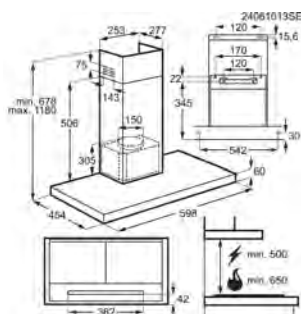

HOTTE GB67D61HL

PPI* € 649,99 | Eco participation € 4,55 | Pays: Pologne | EAN: 7333394060132

- Hotte décorative box 60 cm
- Nombre de vitesses: 3+Intensive; Breeze; 295-600-730 m³ / h
- dB mini-max (intens.) : 56-70-74
- Fonctionne en évacuation ou en recyclage - filtre(s) charbon en option
- Commandes électroniques sensibles
- Fonction breeze
- Connection H²H : Hotte pilotée par la plaque
- 2 filtre(s) à graisse maille d'aluminium
- Voyant de saturation du (des) filtre(s) à graisse
- Voyant de saturation du (des) filtre(s) à charbon

Dimensions H / L / P (mm) 678min -1180maxi / 598 / 454

Réf. filtre à charbon standard MCFB97

Réf. filtre à charbon longue durée MCFB98

Débit d'air (m³/h) vitesse mini/maxi 295 / 600

Classe énergétique