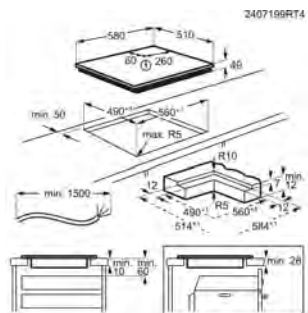

PLAQUE DE CUISSON TI64IB10IZ

PPI* € 999,99 | Eco participation € 3,90 | SaphirMatt , Foyer 21 cm, 3200 w | Pays: Allemagne | EAN: 7333394049359

- › Connection H²H: table pouvant piloter certaines hottes
- › Zone flexible pouvant fusionner deux foyers "Bridge"
- › 4 foyers
- › Commandes individuelles par touches sensibles
- › Fonction SenseBoil®
- › Possibilité d'installation affleurante
- › Installation Optifix™
- › Branchement Monophasé ou Biphasé
- › Fonction Pause Stop & Go
- › Verrouillage des commandes

Technologie de chauffe de la plaque Induction
Nombre de zone(s) modulable(s) 1

Nombre de zones de cuisson 4
Niveaux de puissance de la plaque de cuisson 9