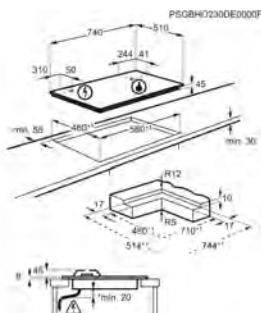

PPI* € 849,99 | Eco participation € 3,90 | StepPower/Minuteur | Pays: Italie | EAN: 7332543816798

- › Connection H²H: table pouvant piloter certaines hottes
- › Dessus verre
- › 5 foyers
- › Commandes par manettes
- › Allumage électronique intégré aux manettes
- › Sécurité gaz par thermocouple
- › Flammes verticales
- › Encastrement standard
- › Branchement Monophasé
- › Grille(s) fonte

Technologie de chauffe de la plaque Gaz **Nombre de zones de cuisson** 5

Niveaux de puissance de la plaque de cuisson 9 **Nombre zones cuisson gaz** 5;Vertical