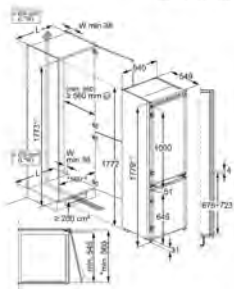

PSGRF213DE0X08

RÉFRIGÉRATEUR COMBINÉ OSC7G181ES

PPI* € 1 399,99 | Eco participation € 20,20 | Pays: Italie | EAN: 7332543978571

- › Niveau sonore : 36 dB
- › Réfrigérateur combiné Encastrable
- › Niche d'encastrement : 1780 mm
- › Le bandeau Ecometer vous accompagne dans le choix des températures vous permettant ainsi de maîtriser vos consommations en énergie
- › Réfrigérateur : Froid brassé
- › Congélateur : Froid No Frost
- › 3 clayettes et 1 double amovible, revêtement en plastique blanc
- › 1 balconnet, finition métal
- › Fonction Coolmatic pour la réfrigération rapide des denrées fraîches
- › Alarmes sonore / visuelle de porte ouverte

Catégorie 7. Réfrigérateur-congélateur

Volume net total (L) 256

Consommation électrique (en kWh/an) 216

Volume net réfrigérateur (L) 194

Classe énergétique