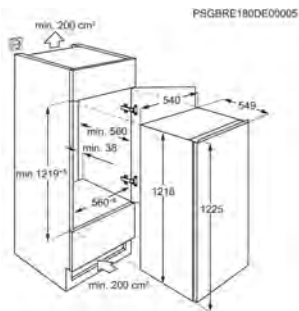

Catégorie 1. Réfrigérateur comportant un ou plusieurs compartiments de stockage de denrées alimentaires fraîches

Consommation électrique (en kWh/an) 101

Volume net total (L) 208

Niveau sonore (dB) 34

Classe énergétique