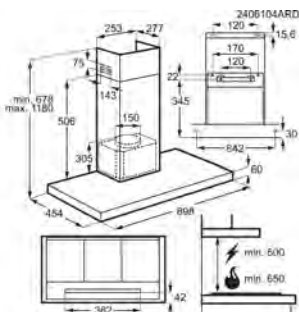

Hotte LFT819K

PPI* € 649,99 | Eco participation € 3,57 | Pays: Pologne | EAN: 7333394074429

- › Hotte décorative box 90 cm
- › Nombre de vitesses: 3+Intensive; Breeze; 295-600-730 m³ / h
- › dB mini-max (intens.) : 56-70-74
- › Fonctionne en évacuation ou en recyclage - filtre(s) charbon en option
- › Commandes électroniques sensibles
- › Fonction breeze
- › Connection H²H : Hotte pilotée par la plaque
- › 3 filtre(s) à graisse maille d'aluminium noire

Dimensions H / L / P (mm) 678min -1180maxi / 898 / 454

Réf. filtre à charbon standard MCFB97

Réf. filtre à charbon longue durée MCFB98

Fût inclus

Classe énergétique