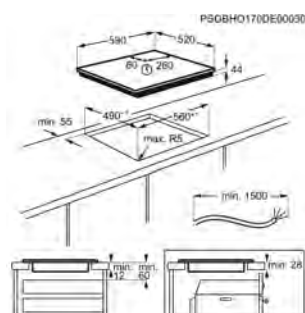

Plaque de cuisson KIV644

PPI* € 749,99 | Eco participation € 3,90 | Foyer 21 cm , 3200 w |
Pays: Allemagne | EAN: 7332543821808

- > Plaque de cuisson Induction Série 600
- > 2 surfaces de cuisson totale
- > Zone flexible pouvant fusionner deux foyers "Bridge"
- > 4 foyers
- > Commandes individuelles sensibles avec accès direct
- > Installation Optifix™
- > Branchement Monophasé ou Biphassé
- > Fonction Pause Stop & Go
- > Verrouillage des commandes
- > Détection des casseroles

Technologie de chauffe de la plaque
Induction

Nombre de zones de cuisson 4

Nombre de zone(s) modulable(s) 2

Niveaux de puissance de la plaque de cuisson
14