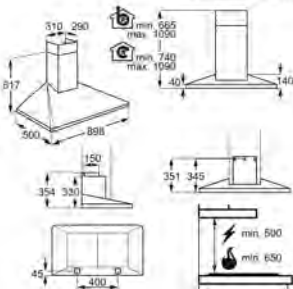

Hotte EFF90563OX

PPI* € 579,99 | Eco participation € 4,55 | Pays: Pologne | EAN: 7332543446032

- > Hotte décorative box 90 cm
- > Nombre de vitesses: 2+2 Intensives; Breeze; 256-368-625 m³ / h
- > dB mini-max (intens.) : 48-56-67
- > Fonctionne en évacuation ou en recyclage - filtre(s) charbon I; inclus
- > Commandes électroniques par touches
- > Fonction breeze
- > Connection H²H : Hotte pilotée par la plaque
- > 2 filtre(s) à graisse inox esthétique
- > Voyant de saturation du (des) filtre(s) à graisse
- > Voyant de saturation du (des) filtre(s) à charbon

Dimensions H / L / P (mm) 665min -1090maxi / 898 / 500

Réf. filtre à charbon standard MCFE01ST

Réf. filtre à charbon longue durée MCFE11PL

Fût inclus

Classe énergétique