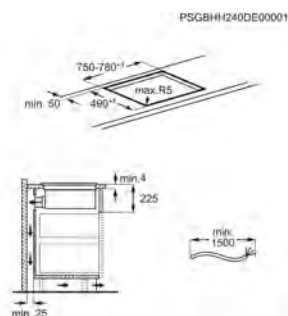

Plaque aspirante ECC8549

PPI* € 2 399,99 | Eco participation € 3,90 | SensePro, Foyer 21 cm , 3200 w , Ecran CookSmart, Sense Pro = Sonde de Cuisson | Pays: Allemagne | EAN: 7333394106915

- › Fonction Hob²Hood : pilotage intelligent de la hotte par la table grâce à des capteurs intégrés.
  - › 4 Boosters
  - › 50 dB min - 66 dB max - 69 dB int
  - › Mode évacuation extérieure
- › Mode recyclage avec ou sans semi-conduit en option Réf. M2CKCF17C
  - › Pour la hotte intégré Filtre(s) à graisse et filtre(s) à charbon inclus
  - › Filtres à graisses : 2
  - › Référence du filtre à charbon : MCFB88
- › Voyants de saturation des filtres à graisse et à charbon
  - › Arrêt automatique

Nombre de zones de cuisson 4

Dimensions LxP (mm) 810x520

Nombre de zone(s) modulable(s) 1

Couleur Noir

Classe énergétique