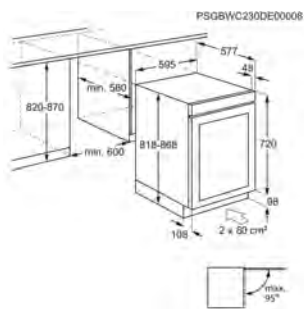

Cave à vin EWUD040B8B

PPI* € 2 499,99 | Eco participation € 20,20 | Froid brassé | Pays: Hongrie | EAN: 7332543813438

- > Série 800
- > Intégrable sous plan
- > Niche d'encastrement : 820 mm
- > Froid ventilé
- > Capacité : 40 bouteilles de vin
- > Eclairage intérieur LED
- > Placement des charnières de la porte : réversible(s) à droite
- > 3 clayettes, bois avec bordure
- > Alarmes sonore / visuelle ouverture de porte
- > Dégivrage automatique du réfrigérateur

Catégorie 2. Réfrigérateur avec compartiment cave, cave et appareil de stockage du vin

Consommation électrique (en kWh/an) 146

Volume net total (L) 122

Niveau sonore (dB) 38

Classe énergétique