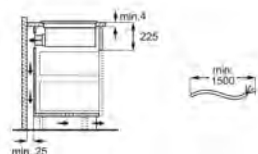

Nombre de zones de cuisson 4
Dimensions LxP (mm) 700x510

Nombre de zone(s) modulable(s) 1
Couleur Noir mat

Classe énergétique

PSGBHH240DE00001

Plaque aspirante KCC83443CZ

PPI* € 1 899,99 | Eco participation € 3,90 | SaphirMatt 80 cm aspirante, Foyer 21 cm, 3200 w | Pays: Allemagne | EAN: 7333394109572