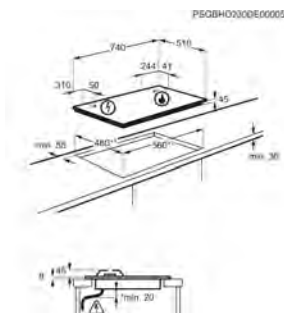

Technologie de chauffe de la plaque Gaz

Nombre de zones de cuisson 5

Niveaux de puissance de la plaque de cuisson 9

Nombre zones cuisson gaz 5;Mariane

Plaque de cuisson KGG753753K

PPI* € 779,99 | Eco participation € 3,90 | 75 cm , Step Power, Minuteurs | Pays: Italie | EAN: 7332543821846