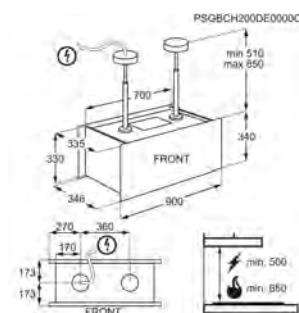

Hotte KFIA19R

PPI* € 1 199,99 | Eco participation € 4,55 | Pays: Italie | EAN: 7332543670161

- > Hotte îlot 90 cm
- > Nombre de vitesses: 3 + 1 intensive; 330-555-700 m³ / h
- > dB mini-max (intens.) : 50-64-69
- > Commandes électroniques par touches
- > Connection H²H : Hotte pilotée par la plaque
- > Télécommande MECH06 incluse
- > 1 filtre(s) à graisse inox esthétique
- > Voyant de saturation du (des) filtre(s) à graisse
- > Voyant de saturation du (des) filtre(s) à charbon

Dimensions H / L / P (mm) 510min -850maxi / 900 / 350

Réf. filtre à charbon longue durée MCFB54

Fût pas nécessaire

Débit d'air (m³/h) vitesse mini/maxi 330 / 555

Classe énergétique