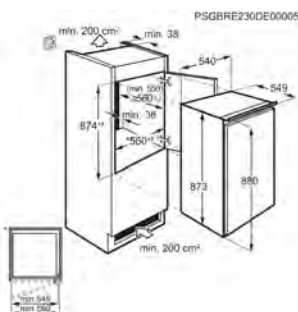

Réfrigérateur LRB3AE88S

PPI* € 729,99 | Eco participation € 12,23 | Pays: Hongrie | EAN: 7332543793402

- > Série 500
- > Niche d'encastrement : 880 mm
- > Froid statique
- > Commande interne par thermostat
- > Eclairage intérieur LED
- > Compartiment FreshZone : un tiroir à basse température qui prolonge la fraîcheur naturelle de vos poissons et viandes frais pendant plus longtemps.
- > Placement des charnières de la porte : réversible(s) à droite
- > 3 clayettes, revêtement en plastique
- > 1 balconnet porte-bouteilles
- > 1 balconnet

Catégorie 1. Réfrigérateurs comportant un ou plusieurs compartiments de stockage de denrées alimentaires fraîches

Consommation électrique (en kWh/an) 93

Volume net total (L) 142

Niveau sonore (dB) 36

Classe énergétique