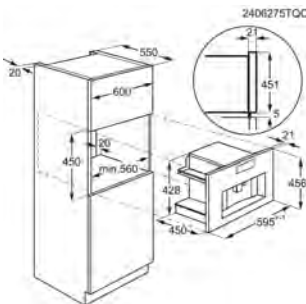

Machine à café encastrable KBC85X

PPI* € 2 499,99 | Eco participation € 1,44 |
Ecran tactile couleurs , Broyeur en acier inox , Pression de la pompe:15 bars |
Pays: Italie | EAN: 7332543818792

- > Machine à café intégrable
- > S'intègre dans une niche de 450 mm
- > Verseuse isotherme
- > Fonction: Extralarge, Large, moyen, petit
- > Fonction cappuccino
- > Capacité de café en grain: 350 g
- > Réservoir d'eau: 2.5 L

Couleur Inox anti-trace

Dimensions d'encastrement HxLxP (mm):
450x560x550

Dimensions HxLxP (mm) 455x595x450

Dimensions emballées HxLxP (mm)
612x702x587

Machine à café encastrable KBC95T

PPI* € 2 899,99 | Eco participation € 1,44 | Ecran tactile couleurs | Pays: Italie | EAN: 7333394112336

- > Machine à café intégrable
- > S'intègre dans une niche de 450 mm
- > Machine automatique
- > Verseuse isotherme
- > Fonction: Extralarge, Large, moyen, petit
- > Fonction cappuccino
- > Capacité de café en grain: 350 g
- > Réservoir d'eau: 2.5 L

Couleur Noir mat

Dimensions d'encastrement HxLxP (mm):
450x560x550

Dimensions HxLxP (mm) 456x595x450

Dimensions emballées HxLxP (mm)
612x702x587