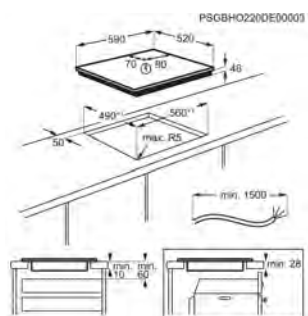

Plaque de cuisson KIB60420CK

PPI* € 499,99 | Eco participation € 3,90 | Pays: Roumanie | EAN: 7332543823260

- > Plaque de cuisson Induction Série 300
- > 4 foyers
- > Commandes électroniques sensibles
- > Installation facilitée Optifix™
- > Branchement Monophasé ou Biphase
- > 9 positions de puissance
- > Verrouillage des commandes
- > Détection des casseroles
- > Anti-débordement
- > Anti-surchauffe

Technologie de chauffe de la plaque
Induction

Nombre de zones de cuisson 4

Niveaux de puissance de la plaque de cuisson 9

Puissance électrique totale maximum (W) 6900