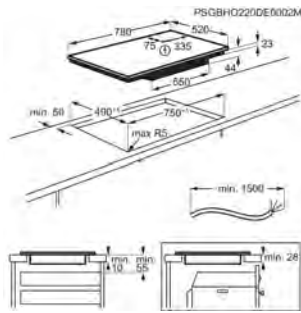

Plaque de cuisson EIV84550

PPI* € 1 049,99 | Eco participation € 3,90 | Foyer 21 cm , 3200 w |
Pays: Allemagne | EAN: 7332543814749

- > Plaque de cuisson Induction Série 600
  - > Connection H²H: table pouvant piloter certaines hottes
  - > 2 surfaces de cuisson totale
  - > 5 foyers
- > Commandes individuelles par touches sensibles
  - > Installation Optifix™
  - > Branchement Monophasé ou Biphassé
  - > Fonction Pause Stop & Go
- > Verrouillage des commandes
  - > Détection des casseroles

Technologie de chauffe de la plaque
Induction

Nombre de zones de cuisson 5

Nombre de zone(s) modulable(s) 2

Niveaux de puissance de la plaque de cuisson
9