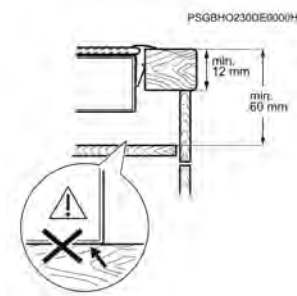

Plaque de cuisson EHF65451FK

PPI* € 449,99 | Eco participation € 3,90 | Zone Flex | Pays: Allemagne | EAN: 7332543430697

- › Plaque de cuisson Vitrocéramique Série 300
- › Connection H²H: table pouvant piloter certaines hottes
- › 4 foyers
- › Commandes individuelles sensibles avec accès direct
- › Installation facilitée Optifix™
- › Branchement Monophasé
- › Fonction Pause Stop & Go
- › Verrouillage des commandes
- › Bord biseauté en façade
- › Sécurité enfants

Technologie de chauffe de la plaque
Vitrocéramique

Nombre de zones de cuisson 4

Niveaux de puissance de la plaque de cuisson 14

Puissance électrique totale maximum (W) 6400