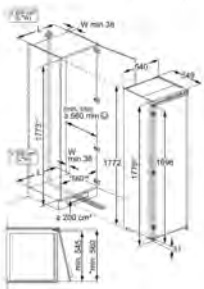

Réfrigérateur ERD6DE18S1

PPI* € 1 199,99 | Eco participation € 20,20 | Froid Brassé | Pays: Italie | EAN: 7333394080468

- > Série 600
- > Niche d'encastrement : 1780 mm
- > Compartiment FreshZone : un tiroir à basse température qui prolonge la fraîcheur naturelle de vos poissons et viandes frais pendant plus longtemps.
- > Eclairage intérieur
- > Placement des charnières de la porte : réversible(s) à droite
- > 4 clayettes, revêtement en plastique blanc
- > Fonction Extra Cool (Shopping): un refroidissement plus rapide pour vos nouvelles denrées fraîches
- > 1 balconnet porte-bouteilles transparent
- > 3 balconnets
- > Compartiment crèmerie : 1

Catégorie 1. Réfrigérateur comportant un ou plusieurs compartiments de stockage de denrées alimentaires fraîches

Volume net total (L) 310

Classe énergétique

Consommation électrique (en kWh/an) 114

Niveau sonore (dB) 32