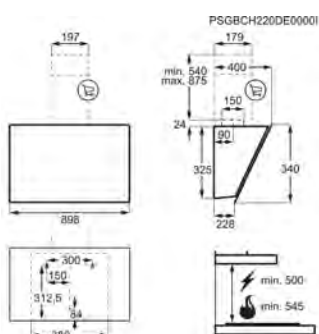

Hotte

LFT416X

LFT826X
LFT816K

LFT419K
LFT419W
LFT419X

LFT829X
LFT819K

EFF905630X

KFVD16K

LFV626K

LFV616K
LFV616Y
LFV616W

KFVD19K