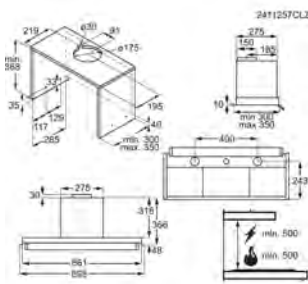

- > Hotte intégrée 90 cm
- > Nombre de vitesses: 3; 280-500- m³ / h
- > dB mini-max (intens.) : 55-66-
- > Fonctionne en évacuation ou en recyclage - filtre(s) charbon en option
- > Commandes électroniques par touches
- > 3 filtre(s) à graisse maille d'aluminium
- > Profondeur réglable entre 300 et 350 mm
- > Voyant de saturation du (des) filtre(s) à graisse
- > Voyant de saturation du (des) filtre(s) à charbon

Dimensions H / L / P (mm) 366 / 898 / 300

Réf. filtre à charbon standard ECFB01ST

Réf. filtre à charbon longue durée No

Fût pas nécessaire

Classe énergétique