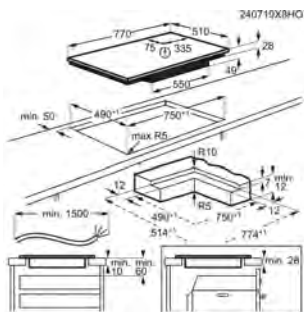

Plaque de cuisson EIS67356IZ

PPI* € 949,99 | Eco participation € 3,90 | SaphirMatt, Foyer Double 28 cm, 3700 w | Pays: Allemagne | EAN: 7333394049533

› Plaque de cuisson Induction Série 800 › Connection H²H: table pouvant piloter certaines hottes › Zone flexible pouvant fusionner deux foyers "Bridge" › 3 foyers	› Commandes individuelles par touches sensibles › Fonction SenseFry® › Fonction SenseBoil® › Possibilité d'installation affleurante	› Installation Optifix™ › Branchement Monophasé ou Biphassé

Technologie de chauffe de la plaque

Induction

Nombre de zones de cuisson 3

Nombre de zone(s) modulable(s) 1

Niveaux de puissance de la plaque de cuisson 9

Plaque de cuisson EIS87553IZ

PPI* € 1 199,99 | Eco participation € 3,90 | SaphirMatt 80 cm, Foyer 21 cm, 3200 w | Pays: Allemagne | EAN: 7333394049496

› Plaque de cuisson Induction Série 800 › Connection H²H: table pouvant piloter certaines hottes › 5 foyers › Commandes individuelles par touches sensibles	› Fonction SenseFry® › Fonction SenseBoil® › Possibilité d'installation affleurante › Installation Optifix™	› Branchement Monophasé ou Biphassé › Fonction Pause Stop & Go

Technologie de chauffe de la plaque

Induction

Nombre de zones de cuisson 5

Nombre de zone(s) modulable(s) 2

Niveaux de puissance de la plaque de cuisson 9