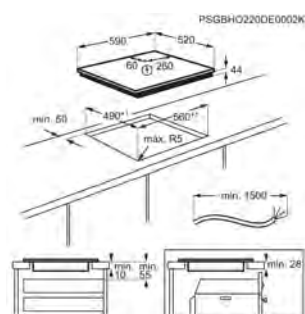

Plaque de cuisson EIV65356

PPI* € 799,99 | Eco participation € 3,90 | Foyer Double 28 cm , 3700 w | Pays: Allemagne | EAN: 7333394032207

- > Plaque de cuisson Induction Série 600
- > Connection H²H: table pouvant piloter certaines hottes
- > Zone flexible pouvant fusionner deux foyers "Bridge"
- > 3 foyers
- > Commandes individuelles par touches sensibles
- > Fonction PowerSlide (Mode Chef)
- > Installation Optifix™
- > Branchement Monophasé ou Biphasé
- > 3 boosters
- > 3 minuteurs

Technologie de chauffe de la plaque
Induction

Nombre de zones de cuisson 3

Nombre de zone(s) modulable(s) 1

Niveaux de puissance de la plaque de cuisson
9

Plaque de cuisson EIV63342CW

PPI* € 849,99 | Eco participation € 3,90 | Foyer Double 28 cm , 5200 w , Blanc | Pays: Roumanie | EAN: 7333394123035

- > Plaque de cuisson Induction Série 600
- > Zone flexible pouvant fusionner deux foyers "Bridge"
- > 3 foyers
- > Double zone 18 / 28 cm - 5,2 kW
- > Commandes individuelles sensibles avec accès direct
- > Installation Optifix™
- > Branchement Monophasé
- > 3 boosters
- > 3 minuteurs
- > Fonction pause Stop & Go

Technologie de chauffe de la plaque
Induction

Nombre de zones de cuisson 3

Nombre de zone(s) modulable(s) 1

Niveaux de puissance de la plaque de cuisson
14