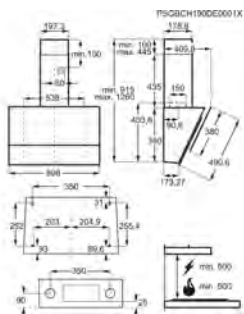

Hotte LFBV619K

PPI* € 899,99 | Eco participation € 4,55 | Pays: Italie | EAN: 7332543670246

- > Hotte décorative verticale 90 cm
- > Nombre de vitesses: 3+Intensive; Breeze; 305-575-700 m³ / h
- > dB mini-max (intens.) : 50-63-68
- > Aspiration périmétrale
- > Fonctionne en évacuation ou en recyclage - filtre(s) charbon 2; inclus
- > Commandes électroniques sensibles
- > Fonction breeze
- > Connection H²H : Hotte pilotée par la plaque
- > 2 filtre(s) à graisse maille d'aluminium
- > Voyant de saturation du (des) filtre(s) à graisse

Dimensions H / L / P (mm) 915min -1260maxi / 898 / 400

Réf. filtre à charbon standard ECFB02ST

Réf. filtre à charbon longue durée MCFB52PL

Fût inclus

Classe énergétique