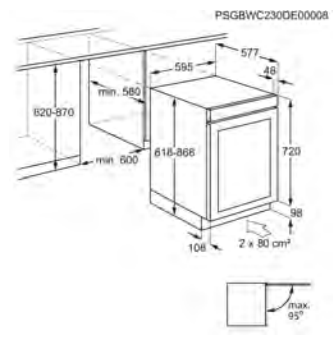

EWUS040B8B
EWUD140B8B
EWUD040B8B