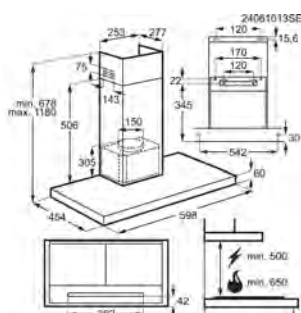

Hotte LFT826X

PPI* € 599,99 | Eco participation € 3,57 | Pays: Pologne | EAN: 7333394074436

- > Hotte décorative box 60 cm
- > Nombre de vitesses: 3+Intensive; Breeze; 295-600-730 m³ / h
- > dB mini-max (intens.) : 56-70-74
- > Fonctionne en évacuation ou en recyclage - filtre(s) charbon en option
- > Commandes électroniques sensibles
- > Fonction breeze
- > Connection H²H : Hotte pilotée par la plaque
- > 2 filtre(s) à graisse maille d'aluminium

Dimensions H / L / P (mm) 678min -1180maxi / 598 / 454

Réf. filtre à charbon standard MCFB97

Réf. filtre à charbon longue durée MCFB98

Débit d'air (m³/h) vitesse mini/maxi 295 / 600

Classe énergétique