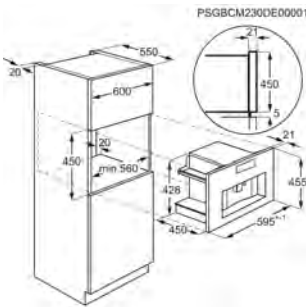

Machine à café encastrable KBC95T

PPI* € 2 899,99 | Eco participation € 1,44 | Ecran tactile couleurs | Pays: Italie | EAN: 7333394112336

- > Machine à café intégrable
- > S'intègre dans une niche de 450 mm
- > Machine automatique
- > Verseuse isotherme
- > Fonction: Extralarge, Large, moyen, petit
- > Fonction cappuccino
- > Capacité de café en grain: 350 g
- > Réservoir d'eau: 2.5 L

Couleur Noir mat

Dimensions d'encastrement HxLxP (mm):
450x560x550

Dimensions HxLxP (mm) 456x595x450

Dimensions emballées HxLxP (mm)
612x702x587