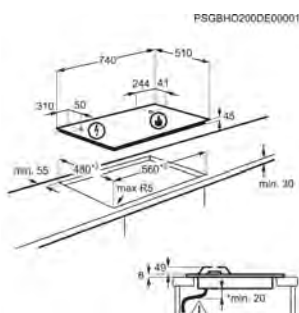

Plaque de cuisson EGG75372M

PPI* € 649,99 | Eco participation € 3,90 | 75 cm , Step Power | Pays: Italie | EAN: 7332543834112

- > Plaque de cuisson Gaz Série 600
  - > Dessus verre
  - > 5 foyers
  - > Commandes par manettes
- > Allumage électronique intégré aux manettes
  - > Sécurité gaz par thermocouple
  - > Encastrement standard
  - > Branchement Monophasé
- > Grille(s) fonte
  - > Foyer Milieu centre Gaz multi-couronne : 3900W / 122mm

Technologie de chauffe de la plaque Gaz

Nombre de zones de cuisson 5

Niveaux de puissance de la plaque de cuisson 9

Nombre zones cuisson gaz 5;Mariane