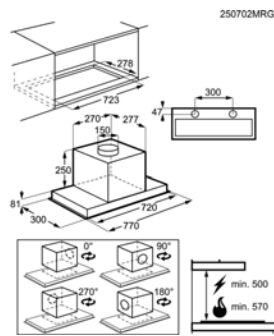

LFG719X
LFG719R