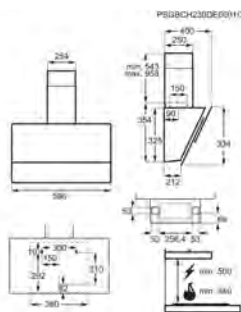

Dimensions H / L / P (mm) 543min -953maxi / 598 / 396.4

Réf. filtre à charbon standard MCFB87

Réf. filtre à charbon longue durée MCFB79PL

Fût disponible en option

Classe énergétique

Hotte Lfv626K

PPI* € 549,99 | Eco participation € 4,55 | Pays: Italie | EAN: 7333394039015