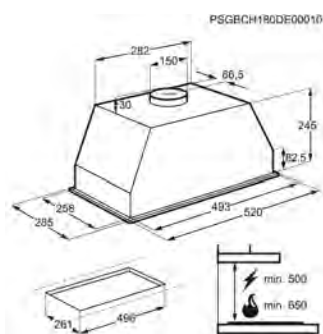

Hotte

LFB629K

LFB619W
LFB619Y
LFB619K
LFB619R
LFB719TK

KFVB19K

KFIB19X

KFIA19R

LFP516X

LFP519X

LFG235S

LFG615K