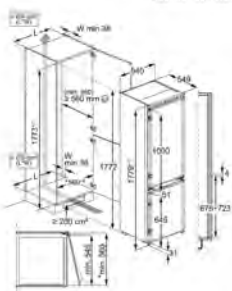

Réfrigérateur combiné LNG7TE18S

PPI* € 1 349,99 | Eco participation € 20,20 | Pays: Italie | EAN: 7332543846764

- > Niveau sonore : 36 dB
- > Réfrigérateur combiné Encastrable
- > Niche d'encastrement : 1780 mm
- > Le bandeau Ecometer vous accompagne dans le choix des températures vous permettant ainsi de maîtriser vos consommations en énergie
- > Réfrigérateur : Froid brassé
- > Congélateur : Froid No Frost
- > Fonction Extra Cool (Shopping): un refroidissement plus rapide pour vos nouvelles denrées fraîches
- > Fonction super congélation
- > Compartiment basse température
- > 2 clayettes + 1 double amovible, revêtement en plastique blanc

Catégorie 7. Réfrigérateur-congélateur
Volume net total (L) 256

Consommation électrique (en kWh/an) 216
Volume net réfrigérateur (L) 194

Classe énergétique