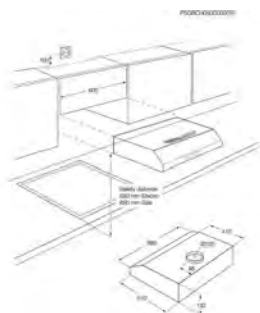

Hotte EFU216W

PPI* € 279,99 | Eco participation € 3,57 | Pays: Pologne | EAN: 7332543614363

- > Hotte classique 60 cm
- > Nombre de vitesses: 3; 115-272- m3 / h
- > dB mini-max (intens.) : 52-71-
- > Fonctionne en évacuation ou en recyclage - filtre(s) charbon I; en option
- > Commandes par curseur
- > 1 filtre(s) à graisse maille d'aluminium

Dimensions H / L / P (mm) 132 / 598 / 510

Réf. filtre à charbon standard MCFE06ST

Réf. filtre à charbon longue durée No

Fût pas nécessaire

Classe énergétique