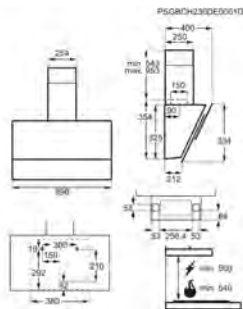

Dimensions H / L / P (mm) 543min -953maxi / 898 / 396

Réf. filtre à charbon standard MCFB87

Réf. filtre à charbon longue durée MCFB79PL

Fût disponible en option

Classe énergétique

Hotte LFV629K

PPI* € 599,99 | Eco participation € 4,55 | Pays: Italie | EAN: 7333394039022