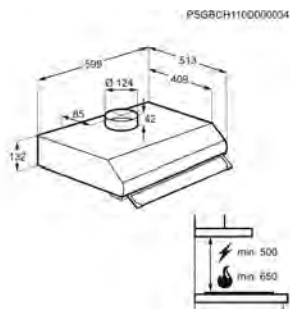

Hotte LFU226W

PPI* € 279,99 | Eco participation € 3,57 | Pays: Pologne | EAN: 7332543614417

- > Hotte classique 60 cm
- > Nombre de vitesses: 3; 115-272- m3 / h
- > dB mini-max (intens.) : 52-71-
- > Fonctionne en évacuation ou en recyclage - filtre(s) charbon Standard
- > Commandes par curseur
- > 2 filtre(s) à graisse aluminium

Dimensions H / L / P (mm) 132 / 599 / 512.5

Réf. filtre à charbon standard MCFE06ST

Réf. filtre à charbon longue durée No

Fût pas nécessaire

Classe énergétique