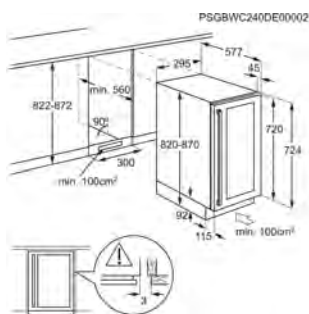

Cave à vin EWUS020B5B

PPI* € 999,99 | Eco participation € 12,23 | Arrêt Décembre 2025, froid brassé |
Pays: Chine | EAN: 7332543818891

- > Série 500
- > Intégrable sous plan
- > Niche d'encastrement : 822 mm
- > Commandes électroniques internes
- > Régulation de température: +5°C à +18°C
- > Capacité : 20 bouteilles de vin
- > Eclairage intérieur LED
- > Placement des charnières de la porte : réversible(s) à droite
- > 6 clayettes, bois
- > Porte verre anti UV

Catégorie 2. Réfrigérateur avec compartiment cave, cave et appareil de stockage du vin

Consommation électrique (en kWh/an) 137

Volume net total (L) 58

Niveau sonore (dB) 42

Classe énergétique