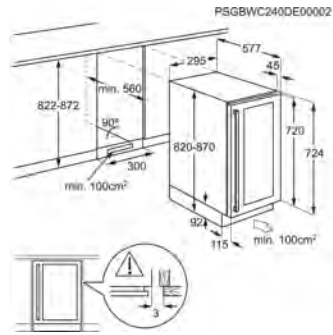

EWUS020B5B