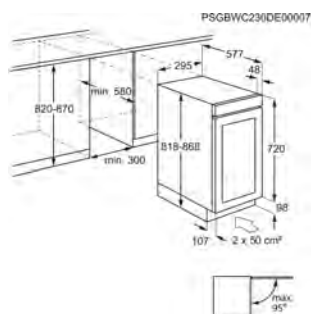

Cave à vin EWUS018B7B

PPI* € 1 599,99 | Eco participation € 12,23 | Froid brassé | Pays: Hongrie | EAN: 7332543813094

- > Série 700
- > Intégrable sous plan
- > Niche d'encastrement : 820 mm
- > Froid ventilé
- > Capacité : 18 bouteilles de vin
- > Eclairage intérieur LED
- > Placement des charnières de la porte : réversible(s) à droite
- > 5 clayettes, bois avec bordure
- > Alarmes sonore / visuelle ouverture de porte
- > Dégivrage automatique du réfrigérateur

Catégorie 2. Réfrigérateur avec compartiment cave, cave et appareil de stockage du vin

Volume net total (L) 56

Classe énergétique

Consommation électrique (en kWh/an) 139

Niveau sonore (dB) 38