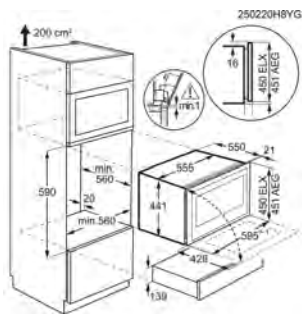

Cave à vin KBW6H

PPI* € 1 749,99 | Eco participation € 12,23 | Froid brassé | Pays: Italie | EAN: 7333394067940

- > Série 800
- > Capacité : 15 bouteilles de vin
- > 2 clayettes en bois + 1 plinthe inférieure en plastique, bois
- > Niche d'encastrement : 450 mm
- > Eclairage intérieur LED
- > Commandes électroniques internes
- > Placement des charnières de la porte : en bas, rabattables

Catégorie 2. Réfrigérateur avec compartiment cave, cave et appareil de stockage du vin

Consommation électrique (en kWh/an) 100

Volume net total (L) 49

Niveau sonore (dB) 39

Classe énergétique