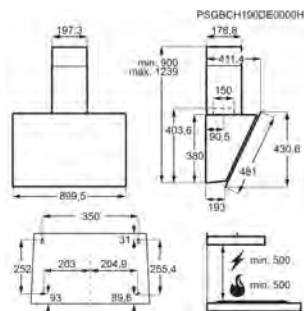

Hotte KFVB19K

PPI* € 949,99 | Eco participation € 4,55 | Pays: Italie | EAN: 7332543670192

- > Hotte décorative verticale 90 cm
- > Nombre de vitesses: 3+2 Intensives; Breeze; SilenceTech; 255-400-760 m³ / h
- > dB mini-max (intens.): 42-54-66
- > Aspiration périmétrale
- > Fonctionne en évacuation ou en recyclage - filtre(s) charbon 2; inclus
- > Commandes électroniques sensibles
- > Fonction breeze
- > Connection H²H : Hotte pilotée par la plaque
- > 2 filtre(s) à graisse maille d'aluminium
- > Voyant de saturation du (des) filtre(s) à graisse

Dimensions H / L / P (mm) 900min -1239maxi / 898 / 390

Réf. filtre à charbon standard ECFB02ST

Réf. filtre à charbon longue durée MCFB52PL **Fût** inclus

Classe énergétique