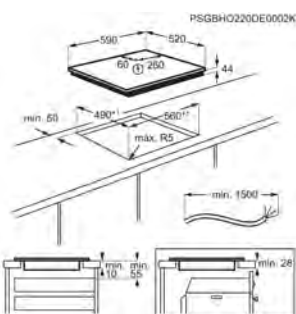

Plaque de cuisson EIS67483

PPI* € 1 049,99 | Eco participation € 3,90 | Foyer 21 cm , 3200 w , Ecran CookSmart | Pays: Allemagne | EAN: 7333394031347

- > Plaque de cuisson Induction Série 800
- > Connection H²H: table pouvant piloter certaines hottes
- > Zone flexible pouvant fusionner deux foyers "Bridge"
- > 4 foyers
- > Commandes individuelles par touches sensibles
- > Fonction SenseFry®
- > Fonction SenseBoil®
- > Installation Optifix™
- > Branchement Monophasé ou Biphasé
- > Fonction Pause Stop & Go

Technologie de chauffe de la plaque
Induction

Nombre de zones de cuisson 4

Nombre de zone(s) modulable(s) 1

Niveaux de puissance de la plaque de cuisson
9