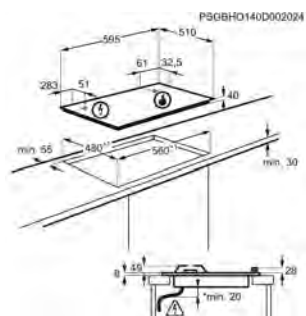

Plaque de cuisson KGS6424W

PPI* € 379,99 | Eco participation € 3,90 | Pays: Italie | EAN: 7332543772902

- > Plaque de cuisson Gaz Série 600
  - > Design Slim
  - > Email
  - > 4 foyers
- > Commandes par manettes
  - > Allumage électronique intégré aux manettes
  - > Sécurité gaz par thermocouple
  - > Grilles émail
- > Branchement Monophasé
  - > Foyer AVG Gaz rapide : 3000W / 100mm

Technologie de chauffe de la plaque Gaz

Nombre de zones de cuisson 4

Niveaux de puissance de la plaque de cuisson No

Nombre zones cuisson gaz 4;Mariane

Plaque de cuisson KGS6424K

PPI* € 379,99 | Eco participation € 3,90 | Pays: Italie | EAN: 7332543772919

- > Plaque de cuisson Gaz Série 600
  - > Design Slim
  - > Email
  - > 4 foyers
- > Commandes par manettes
  - > Allumage électronique intégré aux manettes
  - > Sécurité gaz par thermocouple
  - > Grilles émail
- > Branchement Monophasé
  - > Foyer AVG Gaz rapide : 3000W / 100mm

Technologie de chauffe de la plaque Gaz

Nombre de zones de cuisson 4

Niveaux de puissance de la plaque de cuisson No

Nombre zones cuisson gaz 4;Mariane