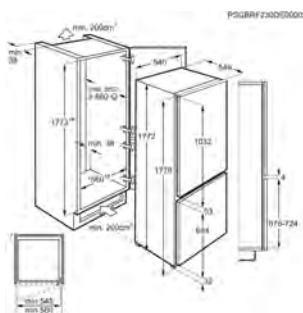

Réfrigérateur combiné KND5FE18S

PPI* € 1 099,99 | Eco participation € 20,20 | Pays: Italie | EAN: 7332543973736

- > Niveau sonore : 34 dB
- > Réfrigérateur combiné Encastrable
- > Niche d'encastrement : 1780 mm
- > Réfrigérateur : Froid brassé
- > Congélateur : Froid statique / Low Frost
- > Commandes électroniques internes par thermostat
- > Eclairage intérieur par LED
- > Fonction super congélation
- > Compartiment basse température
- > 4 clayettes, revêtement en plastique blanc

Catégorie 7. Réfrigérateur-congélateur

Consommation électrique (en kWh/an) 220

Volume net total (L) 269

Volume net réfrigérateur (L) 196

Classe énergétique