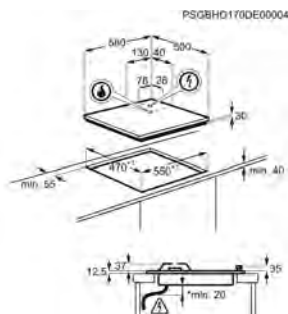

Plaque de cuisson LGM62821OT

PPI* € 349,99 | Eco participation € 3,90 | Pays: Italie | EAN: 7333394124124

- > Email
- > 4 foyers
- > Commandes par manettes
- > Allumage électronique intégré aux manettes
- > Sécurité gaz par thermocouple
- > Grilles émail
- > Branchement Monophasé
- > Foyer AVG Gaz rapide : 3000W / 100mm
- > Foyer ARG Plaque électrique à limiteur : 1000W / 145mm
- > Foyer AVD Gaz auxiliaire : 1000W / 54mm

Technologie de chauffe de la plaque Mixte gaz / électrique

Nombre de zones de cuisson 4

Niveaux de puissance de la plaque de cuisson No

Nombre zones cuisson gaz 3;Cylindric