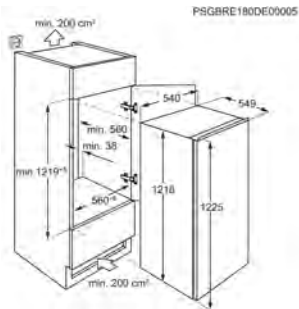

Catégorie 7. Réfrigérateur-congélateur

Consommation électrique (en kWh/an) 146

Volume net total (L) 188

Niveau sonore (dB) 35

Classe énergétique