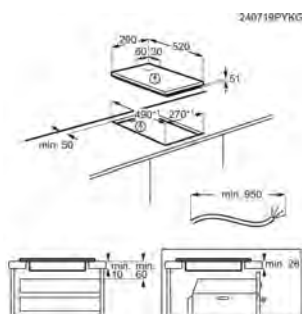

Plaque de cuisson LIT30230C

PPI* € 649,99 | Eco participation € 3,90 | Pays: Roumanie | EAN: 7332543848287

- > Plaque de cuisson Induction Série 300
  - > Domino
  - > Commandes individuelles par touches sensibles
  - > Installation Optifix™
- > Branchement Monophasé
  - > Fonction Pause Stop & Go
  - > Verrouillage des commandes
  - > Détection des casseroles
- > Anti-débordement
  - > Anti-surchauffe

Technologie de chauffe de la plaque
Induction

Nombre de zones de cuisson 2

Niveaux de puissance de la plaque de cuisson 9

Puissance électrique totale maximum (W) 3650