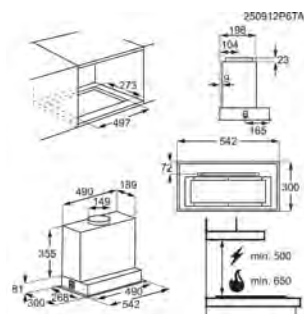

Hotte LFG828K

PPI* € 749,99 | Eco participation € 4,55 | Autosense | Perfect Illumination | Breeze |

Pays: Pologne | EAN: 7333394130903

- > Groupe filtrant 80 cm
- > Nombre de vitesses: 3+Intensive; Breeze function; 235-420-650 m³ / h
- > dB mini-max (intens.) : 46-58-67
- > Aspiration périmétrale
- > Fonctionne en évacuation ou en recyclage - filtre(s) charbon en option
- > Commandes électroniques par touches
- > Fonction breeze
- > Connection H²H : Hotte pilotée par la plaque
- > 2 filtre(s) à graisse noir esthétique
- > Voyant de saturation du (des) filtre(s) à graisse

Dimensions H / L / P (mm) 436 / 772 / 300

Réf. filtre à charbon standard MCFB82ST

Réf. filtre à charbon longue durée MCFB83PL

Fût pas nécessaire

Classe énergétique