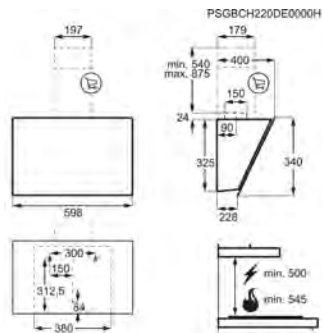

Hotte

LFT416X

LFT826X
LFT816K

LFT419K
LFT419W
LFT419X

LFT829X
LFT819K

EFF905630X

KFVD16K

LFV626K

LFV616K
LFV616Y
LFV616W

KFVD19K