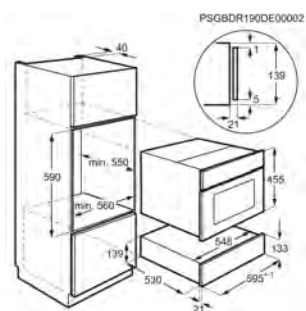

PPI* € 799,99 | Eco participation € 3,17 | Niche 45 cm
| Pays: UK | EAN: 7332543665686

Tiroir chauffant KBD4X

PPI* € 799,99 | Eco participation € 2,23 | Pays: Italie | EAN: 7332543836109

- > Série 600
- > 14 cm
- > Service de 6 personnes
- > Températures ajustables: 30-80°C
- > Fonctions: réchauffer les aliments, décongélation, assiettes chaudes, plats chauds, levage de la pâte / pain
- > Système circulation air chauffant
- > Façade froide
- > Ouverture Push / Pull