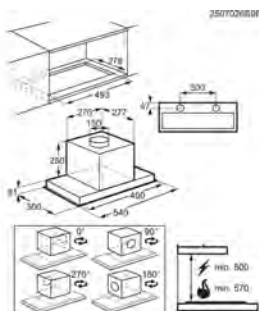

Hotte LFG716X

PPI* € 449,99 | Eco participation € 3,57 | Pays: Pologne | EAN: 7333394072050

- > Groupe filtrant 54 cm
  - > Nombre de vitesses: 3 + 1 intensive; 300-580-700 m³ / h
  - > dB mini-max (intens.) : 54-67-70
  - > Aspiration périmétrale
- > Fonctionne en évacuation ou en recyclage - filtre(s) charbon en option
  - > Commandes électroniques par touches
  - > Connection H²H : Hotte pilotée par la plaque
  - > 1 filtre(s) à graisse maille d'aluminium
- > Voyant de saturation du (des) filtre(s) à graisse
  - > Voyant de saturation du (des) filtre(s) à charbon

Dimensions H / L / P (mm) 331 / 530 / 287

Réf. filtre à charbon standard ECFB01ST

Réf. filtre à charbon longue durée ECFBPL02

Fût pas nécessaire

Classe énergétique

Hotte LFG719X

PPI* € 479,99 | Eco participation € 4,55 | Pays: Pologne | EAN: 7333394072043

- > Groupe filtrant 80 cm
  - > Nombre de vitesses: 3 + 1 intensive; 300-580-700 m³ / h
  - > dB mini-max (intens.) : 54-67-68
  - > Aspiration périmétrale
- > Fonctionne en évacuation ou en recyclage - filtre(s) charbon en option
  - > Commandes électroniques par touches
  - > Connection H²H : Hotte pilotée par la plaque
  - > 2 filtre(s) à graisse maille d'aluminium
- > Voyant de saturation du (des) filtre(s) à graisse
  - > Voyant de saturation du (des) filtre(s) à charbon

Dimensions H / L / P (mm) 331 / 770 / 300

Réf. filtre à charbon standard ECFB01ST

Réf. filtre à charbon longue durée ECFBPL02

Fût pas nécessaire

Classe énergétique

Hotte LFG719R

PPI* € 599,99 | Eco participation € 4,55 | Pays: Pologne | EAN: 7333394072166