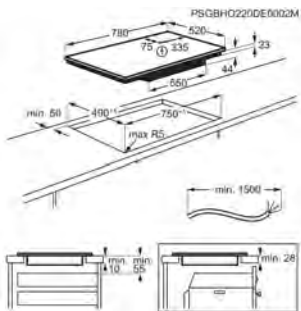

Plaque de cuisson EIS82453

PPI* € 899,99 | Eco participation € 3,90 | Pays: Allemagne | EAN: 7333394032122

- > Plaque de cuisson Induction Série 700
- > Connection H²H: table pouvant piloter certaines hottes
- > Zone flexible pouvant fusionner deux foyers "Bridge"
- > 4 foyers
- > 4 foyers induction dont une zone 24 cm
- > Commandes individuelles par touches sensibles
- > Fonction SenseBoil®
- > Installation Optifix™
- > Branchement Monophasé ou Biphasé
- > 4 boosters

Technologie de chauffe de la plaque
Induction

Nombre de zones de cuisson 4

Nombre de zone(s) modulable(s) 1

Niveaux de puissance de la plaque de cuisson 9