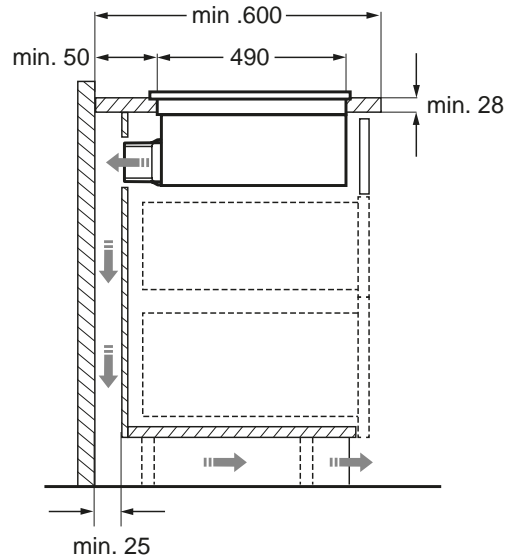

RECYCLAGE - SANS CONDUIT

DESSINS TECHNIQUES

Types de de cuisine compatibles :

- Installation face à un mur
- Installation face à une fenêtre
- Installation en flot

KIT D'INSTALLATION INCLUS

Label	Visuel	Description
A1		Raccord femelle moteur
A2		Raccord pour paroi arrière de meuble
A3		Tuyau rectangulaire

! A* Accessoires nécessaires inclus dans l'emballage