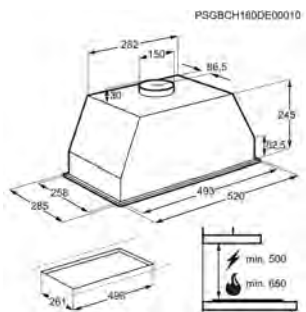

Hotte LFG235S

PPI* € 299,99 | Eco participation € 3,57 | Pays: Pologne | EAN: 7333394072432

- > Groupe filtrant 52 cm
- > Nombre de vitesses: 3; 145-330- m³ / h
- > dB mini-max (intens.) : 45-63-
- > Fonctionne en évacuation ou en recyclage - filtre(s) charbon Inclus
- > Commandes par curseur
- > 1 filtre(s) à graisse maille d'aluminium

Dimensions H / L / P (mm) 138 / 520 / 284

Réf. filtre à charbon standard ECFB03ST

Réf. filtre à charbon longue durée No

Fût pas nécessaire

Classe énergétique

Hotte LFG615K

PPI* € 349,99 | Eco participation € 3,57 | Pays: Pologne | EAN: 7333394072104

- > Groupe filtrant 52 cm
- > Nombre de vitesses: 3 + 1 intensive; 295-600-705 m³ / h
- > dB mini-max (intens.) : 46-63-67
- > Fonctionne en évacuation ou en recyclage - filtre(s) charbon Inclus
- > Commandes électroniques par touches
- > 1 filtre(s) à graisse maille d'aluminium
- > Voyant de saturation du (des) filtre(s) à graisse
- > Voyant de saturation du (des) filtre(s) à charbon

Dimensions H / L / P (mm) 245 / 520 / 285

Réf. filtre à charbon standard ECFB02ST

Réf. filtre à charbon longue durée ECFBPL01

Fût pas nécessaire

Classe énergétique

Hotte LFG615W

PPI* € 349,99 | Eco participation € 3,57 | Pays: Pologne | EAN: 7333394072098

- > Groupe filtrant 52 cm
- > Nombre de vitesses: 3 + 1 intensive; 295-600-705 m³ / h
- > dB mini-max (intens.) : 46-63-67
- > Fonctionne en évacuation ou en recyclage - filtre(s) charbon Inclus
- > Commandes électroniques par touches
- > 1 filtre(s) à graisse maille d'aluminium
- > Voyant de saturation du (des) filtre(s) à graisse
- > Voyant de saturation du (des) filtre(s) à charbon

Dimensions H / L / P (mm) 245 / 520 / 285

Réf. filtre à charbon standard ECFB02ST

Réf. filtre à charbon longue durée ECFBPL01

Fût pas nécessaire

Classe énergétique