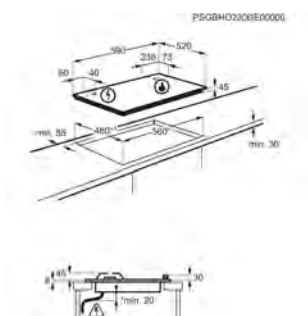

Plaque de cuisson KGG643753K

PPI* € 649,99 | Eco participation € 3,90 | Pays: Italie | EAN: 7332543821907

- > Plaque de cuisson Gaz Série 800
  - > Connection H²H: table pouvant piloter certaines hottes
  - > Dessus verre
  - > 4 foyers
- > Commandes par manettes
  - > Allumage électronique intégré aux manettes
  - > Sécurité gaz par thermocouple
  - > Flammes verticales
- > Branchement Monophasé
  - > Grille(s) fonte

Technologie de chauffe de la plaque Gaz

Nombre de zones de cuisson 4

Niveaux de puissance de la plaque de cuisson 9

Nombre zones cuisson gaz 4; Vertical