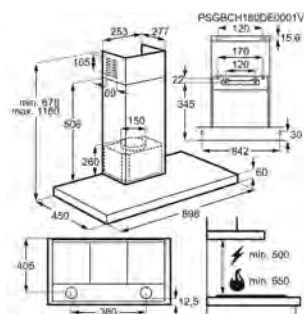

Hotte LFT419X

PPI* € 449,99 | Eco participation € 4,55 | Pays: Pologne | EAN: 7333394071466

- > Hotte décorative box 90 cm
- > Nombre de vitesses: 3; 295-600- m3 / h
- > dB mini-max (intens.) : 51-68-
- > Fonctionne en évacuation ou en recyclage - filtre(s) carbon Inclus
- > Commandes par touches
- > 3 filtre(s) à graisse maille d'aluminium

Dimensions H / L / P (mm) 678min -1180maxi / 898 / 450

Réf. filtre à charbon standard ECFB01ST

Réf. filtre à charbon longue durée ECFBPL02

Fût inclus

Classe énergétique