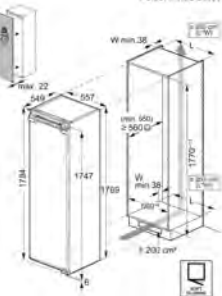

Réfrigérateur ERD6DE18C

PPI* € 1 249,99 | Eco participation € 20,20 |

Nouveau Septembre 2025, Froid brassé, installation panthographe | Pays: Italie | EAN: 7333394077994

- > Série 600
- > Niche d'encastrement : 1780 mm
- > Compartiment FreshZone : un tiroir à basse température qui prolonge la fraîcheur naturelle de vos poissons et viandes frais pendant plus longtemps.
- > Eclairage intérieur
- > Placement des charnières de la porte : réversible(s) à droite
- > 4 clayettes, revêtement en plastique blanc
- > Fonction Extra Cool (Shopping): un refroidissement plus rapide pour vos nouvelles denrées fraîches
- > 1 balconnet porte-bouteilles transparent
- > 3 balconnets
- > Compartiment crèmerie : 1

Catégorie 1. Réfrigérateur comportant un ou plusieurs compartiments de stockage de denrées alimentaires fraîches

Consommation électrique (en kWh/an) 114

Volume net total (L) 310

Niveau sonore (dB) 32

Classe énergétique