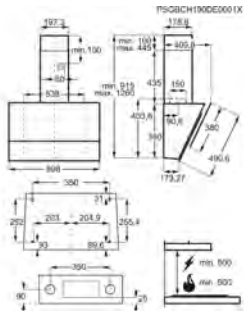

Hotte LFBV619Y

PPI* € 899,99 | Eco participation € 4,55 | Pays: Italie | EAN: 7332543671199

- > Hotte décorative verticale 90 cm
- > Nombre de vitesses: 3+Intensive; Breeze; 305-575-700 m³ / h
- > dB mini-max (intens.) : 50-63-68
- > Aspiration périmétrale
- > Fonctionne en évacuation ou en recyclage - filtre(s) charbon 2; inclus
- > Commandes électroniques sensibles
- > Fonction breeze
- > Connection H²H : Hotte pilotée par la plaque
- > 2 filtre(s) à graisse maille d'aluminium
- > Voyant de saturation du (des) filtre(s) à graisse

Dimensions H / L / P (mm) 915min -1260maxi / 898 / 400

Réf. filtre à charbon standard ECFB02ST

Réf. filtre à charbon longue durée MCFB52PL

Fût inclus

Classe énergétique