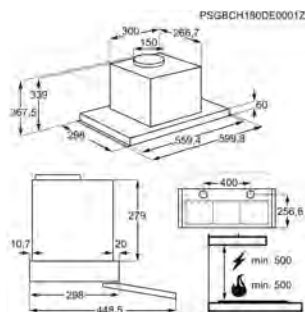

Hotte LFP539X

PPI* € 499,99 | Eco participation € 4,55 | Pays: Pologne | EAN: 7333394072142

- > Hotte tiroir 90 cm
- > Nombre de vitesses: 3; Micro switch; 250-600- m3 / h
- > dB mini-max (intens.) : 49-68-
- > Fonctionne en évacuation ou en recyclage - filtre(s) charbon en option
- > Commandes par touches
- > 3 filtre(s) à graisse maille d'aluminium

Dimensions H / L / P (mm) 60 / 860 / 298

Réf. filtre à charbon standard ECFB02ST

Réf. filtre à charbon longue durée No

Fût pas nécessaire

Classe énergétique