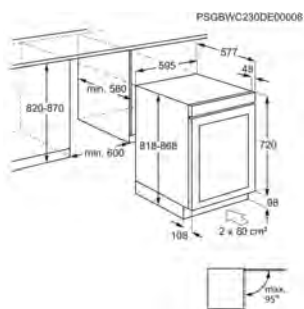

Cave à vin EWUD140B8B

PPI* € 2 399,99 | Eco participation € 20,20 | Froid brassé | Pays: Hongrie | EAN: 7333394087566

- > Série 800
- > Intégrable sous plan
- > Niche d'encastrement : 820 mm
- > Froid ventilé
- > Capacité : 40 bouteilles de vin
- > Eclairage intérieur LED
- > Placement des charnières de la porte : réversible(s) à droite
- > 3 clayettes, bois avec bordure
- > Alarmes sonore / visuelle ouverture de porte
- > Dégivrage automatique du réfrigérateur

Catégorie 2. Réfrigérateur avec compartiment cave, cave et appareil de stockage du vin

Consommation électrique (en kWh/an) 146

Volume net total (L) 122

Niveau sonore (dB) 33

Classe énergétique