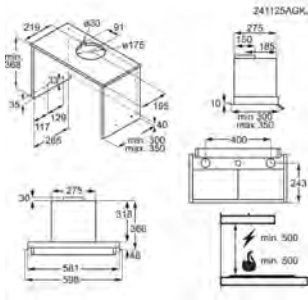

- > Hotte intégrée 60 cm
- > Nombre de vitesses: 3; 280-500- m³ / h
- > dB mini-max (intens.) : 55-66-
- > Fonctionne en évacuation ou en recyclage - filtre(s) charbon en option
- > Commandes électroniques par touches
- > 2 filtre(s) à graisse maille d'aluminium
- > Profondeur réglable entre 300 et 350 mm
- > Voyant de saturation du (des) filtre(s) à graisse
- > Voyant de saturation du (des) filtre(s) à charbon

Dimensions H / L / P (mm) 366 / 598 / 300

Réf. filtre à charbon standard ECFB01ST

Réf. filtre à charbon longue durée No

Fût pas nécessaire

Classe énergétique