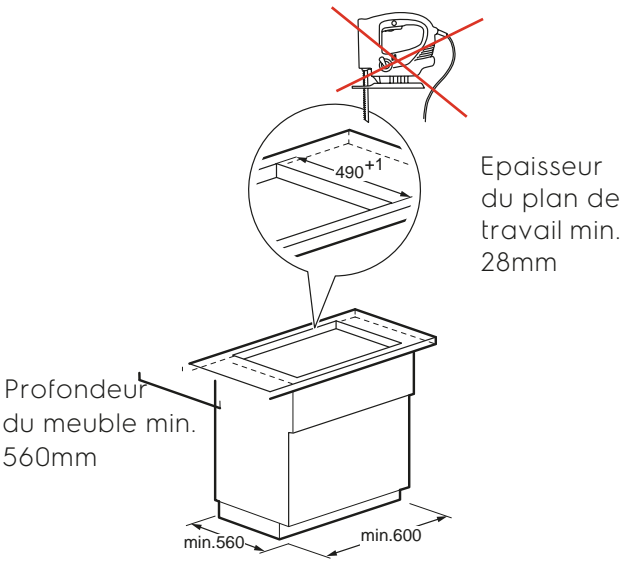

CONSIDÉRATIONS RELATIVES AU MOBILIER DE CUISINE

! Assurez-vous de garder la zone sous la plaque de cuisson dégagée, pour pouvoir vider le collecteur d'eau si nécessaire.

EXIGENCES GÉNÉRALES

Installation RECYCLAGE :

Si la plinthe est complètement étanche, une sortie d'une surface minimale de 200 cm² doit être installée.

Distance minimale par rapport aux meubles environnants :