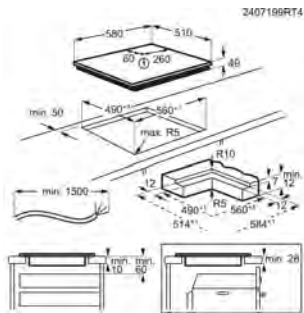

Plaque de cuisson EIS87553IZ

PPI* € 1 199,99 | Eco participation € 3,90 | SaphirMatt 80 cm, Foyer 21 cm, 3200 w | Pays: Allemagne | EAN: 7333394049496

› Plaque de cuisson Induction Série 800 › Connection H²H: table pouvant piloter certaines hottes › 5 foyers › Commandes individuelles par touches sensibles	› Fonction SenseFry® › Fonction SenseBoil® › Possibilité d'installation affleurante › Installation Optifix™	› Branchement Monophasé ou Biphassé › Fonction Pause Stop & Go

Technologie de chauffe de la plaque

Induction

Nombre de zones de cuisson 5

Nombre de zone(s) modulable(s) 2

Niveaux de puissance de la plaque de cuisson 9