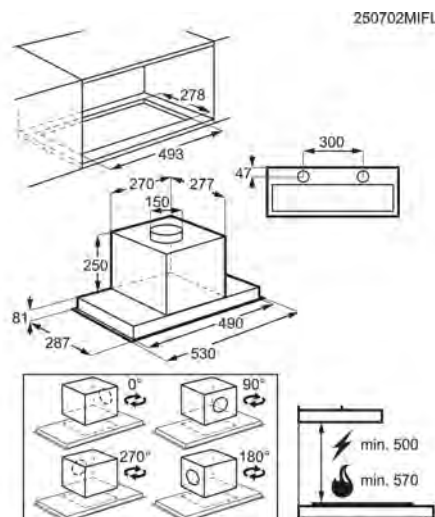

› Filtre à graisse Plus hautement performant

Le filtre à graisse Plus élimine efficacement les graisses et purifie l'air de la cuisine. Nettoyez-le facilement à la main ou au lave-vaisselle. Le filtre offre une efficacité optimale pour des résultats exceptionnels.

› La maintenance des filtres clé en main

Avec le système de notification, la hotte vous signale lorsque c'est le moment d'effectuer la maintenance des filtres à graisse et à charbon, pour que vous n'ayez pas à vous en rappeler.

- › Groupe filtrant 54 cm
- › Nombre de vitesses: 3 + 1 intensive; 285-450-600 m³ / h
- › dB mini-max (intens.) : 50-60-66
- › Fonctionne en évacuation ou en recyclage - filtre(s) charbon en option
- › Commandes électroniques par touches
- › Connection H²H : Hotte pilotée par la plaque
- › 1 filtre(s) à graisse maille d'aluminium
- › Voyant de saturation du (des) filtre(s) à graisse
- › Voyant de saturation du (des) filtre(s) à charbon

Dimensions H / L / P (mm) 331 / 530 / 287	Réf. filtre à charbon standard ECFB01ST
Réf. filtre à charbon longue durée ECFBPL02	Débit d'air (m³/h) vitesse mini/maxi 285 / 450
Puissance d'aspiration, intensive (m³ / h) 600	Niveau sonore (dB) mini/maxi 50 / 60
Niveau sonore Evac. vitesse Intensive (dB) 66	Filtre(s) à charbon en option
Couleur Noir	Diamètre de la buse (mm) 150

Classe énergétique