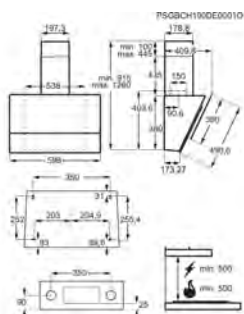

Hotte LFV616W

PPI* € 849,99 | Eco participation € 4,55 | Pays: Italie | EAN: 7332543671229

- > Hotte décorative verticale 60 cm
- > Nombre de vitesses: 3+Intensive; Breeze; 305-575-700 m³ / h
- > dB mini-max (intens.) : 50-63-68
- > Aspiration périmétrale
- > Fonctionne en évacuation ou en recyclage - filtre(s) charbon Inclus
- > Commandes électroniques sensibles
- > Fonction breeze
- > Connection H²H : Hotte pilotée par la plaque
- > 2 filtre(s) à graisse maille d'aluminium
- > Voyant de saturation du (des) filtre(s) à graisse

Dimensions H / L / P (mm) 915min -1260maxi / 598 / 600

Réf. filtre à charbon standard ECFB02ST

Réf. filtre à charbon longue durée MCFB52PL

Fût inclus

Classe énergétique