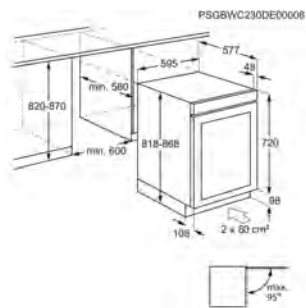

Cave à vin EWUS040B8B

PPI* € 1 999,99 | Eco participation € 20,20 | Froid brassé | Pays: Hongrie | EAN: 7332543813407

- > Série 800
- > Intégrable sous plan
- > Niche d'encastrement : 820 mm
- > Froid ventilé
- > Capacité : 40 bouteilles de vin
- > Eclairage intérieur LED
- > Placement des charnières de la porte : réversible(s) à droite
- > 5 clayettes, bois avec bordure
- > Alarmes sonore / visuelle ouverture de porte
- > Dégivrage automatique du réfrigérateur

Catégorie 2. Réfrigérateur avec compartiment cave, cave et appareil de stockage du vin

Volume net total (L) 134

Classe énergétique

Consommation électrique (en kWh/an) 108

Niveau sonore (dB) 38