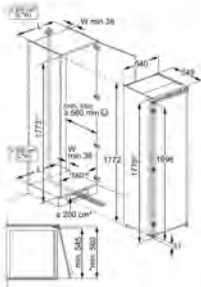

Réfrigérateur KFF6DD18S4

PPI* € 1 299,99 | Eco participation € 20,20 | Froid Brassé | Pays: Italie | EAN: 7333394081083

- > Série 600
- > Niche d'encastrement : 1780 mm
- > Compartiment FreshZone : un tiroir à basse température qui prolonge la fraîcheur naturelle de vos poissons et viandes frais pendant plus longtemps.
- > Eclairage intérieur
- > Placement des charnières de la porte : réversible(s) à droite
- > 3 clayettes, plastique gris métallisé
- > Fonction Extra Cool (Shopping): un refroidissement plus rapide pour vos nouvelles denrées fraîches
- > 1 balconnet porte-bouteilles transparent
- > 1 petite, 2 Customflex 2 / 3 width bin
- > Compartiment crèmerie : 1 petite, 1 moyenne

Catégorie 7. Réfrigérateur-congélateur

Consommation électrique (en kWh/an) 132

Volume net total (L) 282

Niveau sonore (dB) 29

Classe énergétique