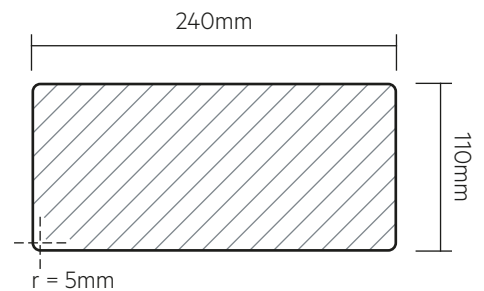

ÉTAPE 1

Créez une découpe dans la paroi arrière du meuble. Pour trouver la bonne taille et la bonne position de la découpe, utilisez le gabarit fourni avec l'appareil.

Des détails supplémentaires concernant le positionnement de la découpe peuvent être trouvés sur la feuille de gabarit fournie.