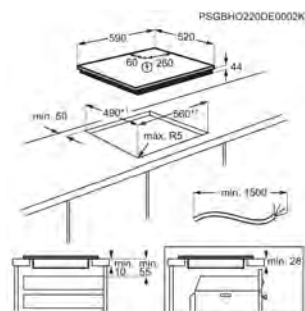

Technologie de chauffe de la plaque
Induction

Nombre de zones de cuisson 4

Nombre de zone(s) modulable(s) 1

Niveaux de puissance de la plaque de cuisson
9

Plaque de cuisson EIS67386

PPI* € 1 049,99 | Eco participation € 3,90 | Foyer Double 28 cm , 3700 w, Ecran CookSmart | Pays: Allemagne | EAN: 7333394031330