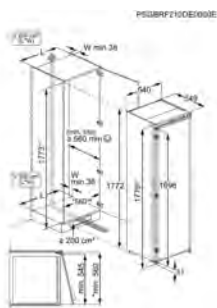

Congélateur armoire encastrable KUN7NE18S

PPI* € 1 299,99 | Eco participation € 20,20 | Congélateur No Frost | Pays: Italie | EAN: 7333394080420

- > Niche d'encastrement : 1780 mm
- > Froid No Frost
- > 5 tiroirs
- > 2 abattant(s) transparent(s)
- > Alarmes sonore et visuelle de température
- > Alarmes sonore et visuelle d'ouverture de porte
- > Dégivrage Automatique
- > Porte reversible

Catégorie 8. Congélateur armoire

Consommation électrique (en kWh/an) 236

Volume net compartiment **** (L) 212

Niveau sonore (dB) 35

Classe énergétique