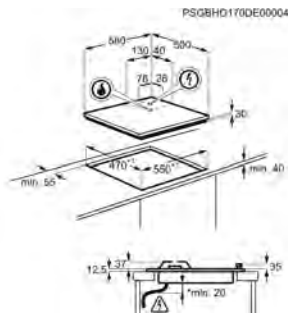

Technologie de chauffe de la plaque Gaz

Nombre de zones de cuisson 2

Niveaux de puissance de la plaque de cuisson No

Nombre zones cuisson gaz 2;Cylindric

Plaque de cuisson LGM62821OB

PPI* € 349,99 | Eco participation € 3,90 | Pays: Italie | EAN: 7333394124117