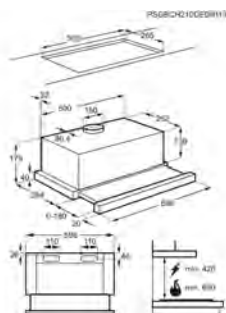

Hotte LFP536X

PPI* € 449,99 | Eco participation € 4,55 | Pays: Pologne | EAN: 7333394072135

- > Hotte tiroir 60 cm
- > Nombre de vitesses: 3; Micro switch; 250-600- m3 / h
- > dB mini-max (intens.) : 49-68-
- > Fonctionne en évacuation ou en recyclage - filtre(s) charbon en option
- > Commandes par touches
- > 2 filtre(s) à graisse maille d'aluminium

Dimensions H / L / P (mm) 60 / 560 / 298

Réf. filtre à charbon standard ECFB02ST

Réf. filtre à charbon longue durée No

Fût pas nécessaire

Classe énergétique