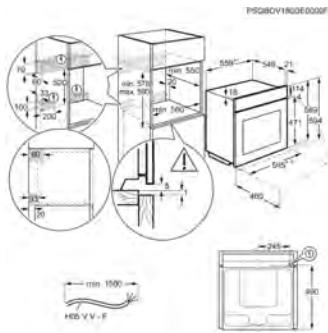

KOBAS3XH
KOEAP3XT
KOAAS3ST