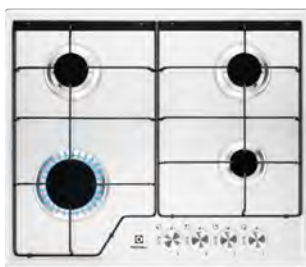

Plaque de cuisson KGS6424W

PPI* € 379,99 | Eco participation € 3,90 | Pays: Italie | EAN: 7332543772902

- > Plaque de cuisson Gaz Série 600
  - > Design Slim
  - > Email
  - > 4 foyers
- > Commandes par manettes
  - > Allumage électronique intégré aux manettes
  - > Sécurité gaz par thermocouple
  - > Grilles émail
- > Branchement Monophasé
  - > Foyer AVG Gaz rapide : 3000W / 100mm

Technologie de chauffe de la plaque Gaz

Nombre de zones de cuisson 4

Niveaux de puissance de la plaque de cuisson No

Nombre zones cuisson gaz 4;Mariane