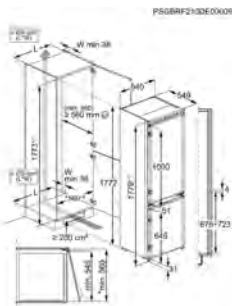

Réfrigérateur combiné KNT6ME18S4

PPI* € 1 199,99 | Eco participation € 20,20 | Pays: Italie | EAN: 7333394086361

- > Niveau sonore : 37 dB
- > Réfrigérateur combiné Encastrable
- > Niche d'encastrement : 1780 mm
- > Le bandeau Ecometer vous accompagne dans le choix des températures vous permettant ainsi de maîtriser vos consommations en énergie
- > Réfrigérateur : Froid brassé
- > Congélateur : Froid No Frost
- > Technologie Twintech / Multiflow (réfrigérateur)
- > Fonction super congélation
- > Compartiment basse température
- > 4 clayettes, revêtement en plastique blanc

Catégorie 7. Réfrigérateur-congélateur

Consommation électrique (en kWh/an) 217

Volume net total (L) 248

Volume net réfrigérateur (L) 186

Classe énergétique