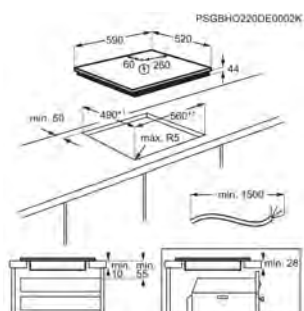

Plaque de cuisson EIV63343BK

PPI* € 699,99 | Eco participation € 3,90 | Foyer Double 28 cm , 3700 w |
Pays: Roumanie | EAN: 7333394123059

- > Plaque de cuisson Induction Série 600
- > Connection H²H: table pouvant piloter certaines hottes
- > Zone flexible pouvant fusionner deux foyers "Bridge"
- > 3 foyers
- > Commandes individuelles sensibles avec accès direct
- > Installation Optifix™
- > Branchement Monophasé ou Biphassé
- > 3 boosters
- > 3 minuteurs
- > Fonction Pause Stop & Go

Technologie de chauffe de la plaque
Induction

Nombre de zones de cuisson 3

Nombre de zone(s) modulable(s) 1

Niveaux de puissance de la plaque de cuisson 14