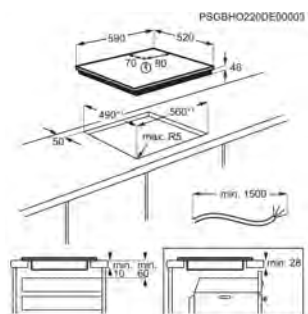

Plaque de cuisson IKE6320KC

PPI* € 499,99 | Eco participation € 3,90 | Foyer 24 cm , 2400 w | Pays: Roumanie | EAN: 7333394063492

- > Plaque de cuisson Induction Série 300
- > 3 foyers
- > Commandes électroniques sensibles
- > Installation facilitée Optifix™
- > Branchement Monophasé ou Biphase
- > 9 positions de puissance
- > Verrouillage des commandes
- > Détection des casseroles
- > Anti-débordement
- > Anti-surchauffe

Technologie de chauffe de la plaque
Induction

Nombre de zones de cuisson 3

Niveaux de puissance de la plaque de cuisson 9

Puissance électrique totale maximum (W) 6000