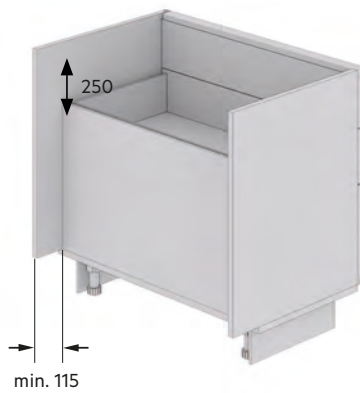

Recyclage- semi-conduit - Proche et Gauche/droite

Distance entre la paroi du meuble et le mur de la cuisine min. 115 mm.