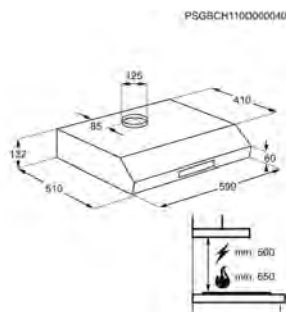

Hotte EFU216S

PPI* € 279,99 | Eco participation € 3,57 | Pays: Pologne | EAN: 7332543614356

- > Hotte classique 60 cm
- > Nombre de vitesses: 3; 115-272- m3 / h
- > dB mini-max (intens.) : 52-71-
- > Fonctionne en évacuation ou en recyclage - filtre(s) charbon I; en option
- > Commandes par curseur
- > 1 filtre(s) à graisse maille d'aluminium

Dimensions H / L / P (mm) 132 / 598 / 510

Réf. filtre à charbon standard MCFE06ST

Réf. filtre à charbon longue durée No

Fût pas nécessaire

Classe énergétique