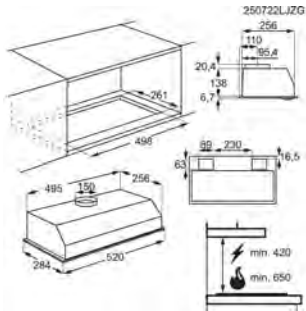

Hotte LFG235S

PPI* € 299,99 | Eco participation € 3,57 | Pays: Pologne | EAN: 7333394072432

- > Groupe filtrant 52 cm
- > Nombre de vitesses: 3; 145-330- m³ / h
- > dB mini-max (intens.) : 45-63-
- > Fonctionne en évacuation ou en recyclage - filtre(s) charbon Inclus
- > Commandes par curseur
- > 1 filtre(s) à graisse maille d'aluminium

Dimensions H / L / P (mm) 138 / 520 / 284

Réf. filtre à charbon standard ECFB03ST

Réf. filtre à charbon longue durée No

Fût pas nécessaire

Classe énergétique

Hotte LFG615K

PPI* € 349,99 | Eco participation € 3,57 | Pays: Pologne | EAN: 7333394072104

- > Groupe filtrant 52 cm
- > Nombre de vitesses: 3 + 1 intensive; 295-600-705 m³ / h
- > dB mini-max (intens.) : 46-63-67
- > Fonctionne en évacuation ou en recyclage - filtre(s) charbon Inclus
- > Commandes électroniques par touches
- > 1 filtre(s) à graisse maille d'aluminium
- > Voyant de saturation du (des) filtre(s) à graisse
- > Voyant de saturation du (des) filtre(s) à charbon

Dimensions H / L / P (mm) 245 / 520 / 285

Réf. filtre à charbon standard ECFB02ST

Réf. filtre à charbon longue durée ECFBPL01

Fût pas nécessaire

Classe énergétique

Hotte LFG615W

PPI* € 349,99 | Eco participation € 3,57 | Pays: Pologne | EAN: 7333394072098

- > Groupe filtrant 52 cm
- > Nombre de vitesses: 3 + 1 intensive; 295-600-705 m³ / h
- > dB mini-max (intens.) : 46-63-67
- > Fonctionne en évacuation ou en recyclage - filtre(s) charbon Inclus
- > Commandes électroniques par touches
- > 1 filtre(s) à graisse maille d'aluminium
- > Voyant de saturation du (des) filtre(s) à graisse
- > Voyant de saturation du (des) filtre(s) à charbon

Dimensions H / L / P (mm) 245 / 520 / 285

Réf. filtre à charbon standard ECFB02ST

Réf. filtre à charbon longue durée ECFBPL01

Fût pas nécessaire

Classe énergétique