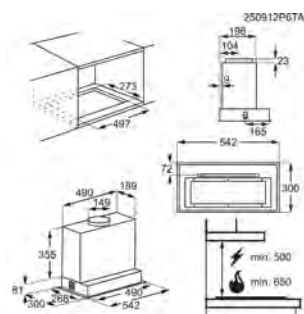

Hotte LFG825K

PPI* € 699,99 | Eco participation € 4,55 |

Nouveau Octobre 2025 | Autosense | Perfect Illumination | Breeze | Pays: Pologne | EAN: 7333394131597

- > Groupe filtrant 54 cm
- > Nombre de vitesses: 3+Intensive; Breeze; 245-430-650 m³ / h
- > dB mini-max (intens.) : 46-58-67
- > Aspiration périmétrale
- > Fonctionne en évacuation ou en recyclage - filtre(s) charbon en option
- > Commandes électroniques par touches
- > Fonction breeze
- > Connection H²H : Hotte pilotée par la plaque
- > 1 filtre(s) à graisse noir esthétique
- > Voyant de saturation du (des) filtre(s) à graisse

Dimensions H / L / P (mm) 436 / 542 / 300

Réf. filtre à charbon standard MCFB84ST

Réf. filtre à charbon longue durée MCFB85PL

Fût pas nécessaire

Classe énergétique