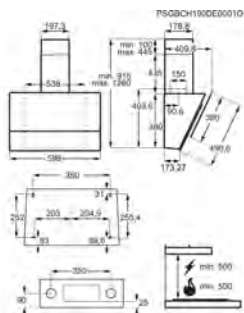

Hotte LFV616Y

PPI* € 849,99 | Eco participation € 4,55 | Pays: Italie | EAN: 7332543671205

- > Hotte décorative verticale 60 cm
- > Nombre de vitesses: 3+Intensive; Breeze; 305-575-700 m³ / h
- > dB mini-max (intens.) : 50-63-68
- > Aspiration périmétrale
- > Fonctionne en évacuation ou en recyclage - filtre(s) charbon 2; inclus
- > Commandes électroniques sensibles
- > Fonction breeze
- > Connection H²H : Hotte pilotée par la plaque
- > 2 filtre(s) à graisse maille d'aluminium
- > Voyant de saturation du (des) filtre(s) à graisse

Dimensions H / L / P (mm) 915min -1260maxi / 598 / 600

Réf. filtre à charbon standard ECFB02ST

Réf. filtre à charbon longue durée MCFB52PL

Fût inclus

Classe énergétique