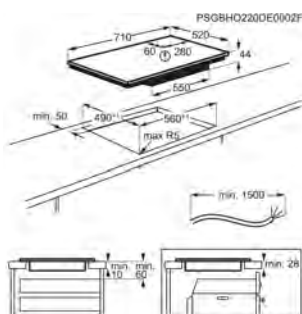

Plaque de cuisson EIV73342

PPI* € 799,99 | Eco participation € 3,90 | Pays: Allemagne | EAN: 7332543644087

- > Plaque de cuisson Induction Série 600
- > Connection H²H: table pouvant piloter certaines hottes
- > Zone flexible pouvant fusionner deux foyers "Bridge"
- > 3 foyers
- > Double zone 18 / 28 cm - 5,2 kW
- > Commandes individuelles sensibles avec accès direct
- > Installation Optifix™
- > Encastrement standard
- > Branchement Monophasé
- > 3 boosters

Technologie de chauffe de la plaque
Induction

Nombre de zones de cuisson 3

Nombre de zone(s) modulable(s) 1

Niveaux de puissance de la plaque de cuisson
14