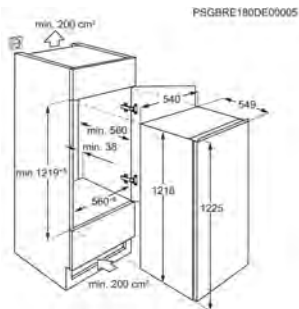

Catégorie 7. Réfrigérateur-congélateur

Consommation électrique (en kWh/an) 146

Volume net total (L) 188

Niveau sonore (dB) 35

Classe énergétique