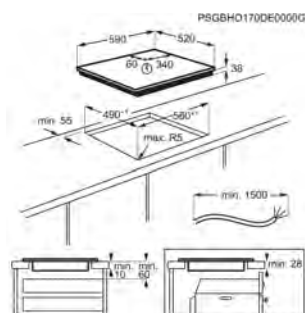

Plaque de cuisson CRR6432CK

PPI* € 399,99 | Eco participation € 3,90 | Pays: Roumanie | EAN: 7333394073989

- › Plaque de cuisson Vitrocéramique Série 300
- › 4 foyers
- › Commandes électroniques sensibles
- › Installation facilitée Optifix™
- › Branchement Monophasé ou Biphase
- › 9 positions de puissance
- › Bords droits
- › Foyer AVG Hi-Light : 2300W / 210mm
- › Foyer ARG Hi-Light : 1200W / 145mm
- › Foyer AVD Hi-Light : 1200W / 145mm

Technologie de chauffe de la plaque
Vitrocéramique

Nombre de zones de cuisson 4

Niveaux de puissance de la plaque de cuisson 9

Puissance électrique totale maximum (W) 6500

Plaque de cuisson EHV6232FOK

PPI* € 399,99 | Eco participation € 3,90 | Pays: Roumanie | EAN: 7332543499489

- › Plaque de cuisson Vitrocéramique Série 300
- › 3 foyers
- › Commandes individuelles par touches sensibles
- › Installation facilitée Optifix™
- › Branchement Monophasé
- › Bord biseauté en façade
- › Sécurité enfants
- › Foyer AVG Hi-Light : 1700W / 180mm
- › Foyer ARG Hi-Light : 1200W / 145mm
- › Foyer AVD Hi-Light, Triple zone : 1000 / 1800 / 2400W / 145 / 210 / 270mm

Technologie de chauffe de la plaque
Vitrocéramique

Nombre de zones de cuisson 3

Niveaux de puissance de la plaque de cuisson 9

Puissance électrique totale maximum (W) 5700

Plaque de cuisson EHF65451FK

PPI* € 449,99 | Eco participation € 3,90 | Zone Flex | Pays: Allemagne | EAN: 7332543430697

- › Plaque de cuisson Vitrocéramique Série 300
- › Connection H²H: table pouvant piloter certaines hottes
- › 4 foyers
- › Commandes individuelles sensibles avec accès direct
- › Installation facilitée Optifix™
- › Branchement Monophasé
- › Fonction Pause Stop & Go
- › Verrouillage des commandes
- › Bord biseauté en façade
- › Sécurité enfants

Technologie de chauffe de la plaque
Vitrocéramique

Nombre de zones de cuisson 4