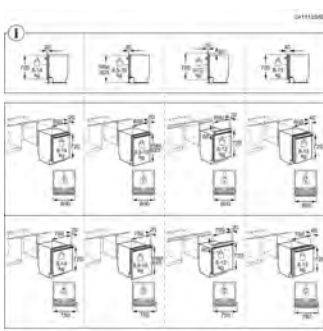

Lave-vaisselle

ESL2500RO

EEA22100L
KEGB2310L
EEM43200L

EEM28200L
KEAD7240L
KEAD8400L
KEQC7200L
EES47400L
KEMC8320L
KEQC7211L
KESC7300L

EES67410L
KEGB9405L
EEM69410W

EEG67600L
EEG68520W
EES68610L
EEG88600W
EEC87400L
EEC87600W

KHGB7405L

EEM48200IX

EEG68600IX

ESA47400SX