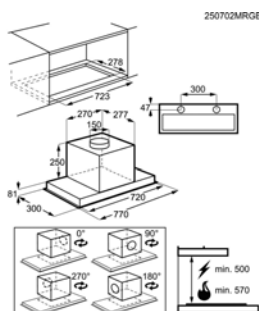

Hotte LFG716X

PPI* € 449,99 | Eco participation € 3,57 | Pays: Pologne | EAN: 7333394072050

- > Groupe filtrant 54 cm
  - > Nombre de vitesses: 3 + 1 intensive; 300-580-700 m³ / h
  - > dB mini-max (intens.) : 54-67-70
  - > Aspiration périmétrale
- > Fonctionne en évacuation ou en recyclage - filtre(s) charbon en option
  - > Commandes électroniques par touches
  - > Connection H²H : Hotte pilotée par la plaque
  - > 1 filtre(s) à graisse maille d'aluminium
- > Voyant de saturation du (des) filtre(s) à graisse
  - > Voyant de saturation du (des) filtre(s) à charbon

Dimensions H / L / P (mm) 331 / 530 / 287

Réf. filtre à charbon standard ECFB01ST

Réf. filtre à charbon longue durée ECFBPL02

Fût pas nécessaire

Classe énergétique

Hotte LFG719X

PPI* € 479,99 | Eco participation € 4,55 | Pays: Pologne | EAN: 7333394072043

- > Groupe filtrant 80 cm
  - > Nombre de vitesses: 3 + 1 intensive; 300-580-700 m³ / h
  - > dB mini-max (intens.) : 54-67-68
  - > Aspiration périmétrale
- > Fonctionne en évacuation ou en recyclage - filtre(s) charbon en option
  - > Commandes électroniques par touches
  - > Connection H²H : Hotte pilotée par la plaque
  - > 2 filtre(s) à graisse maille d'aluminium
- > Voyant de saturation du (des) filtre(s) à graisse
  - > Voyant de saturation du (des) filtre(s) à charbon

Dimensions H / L / P (mm) 331 / 770 / 300

Réf. filtre à charbon standard ECFB01ST

Réf. filtre à charbon longue durée ECFBPL02

Fût pas nécessaire

Classe énergétique

Hotte LFG719R

PPI* € 599,99 | Eco participation € 4,55 | Pays: Pologne | EAN: 7333394072166