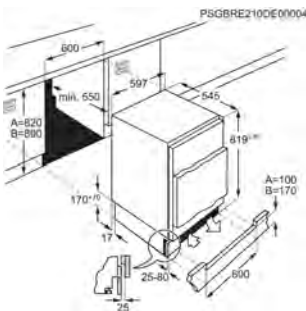

Réfrigérateur EXB3AE82R

PPI* € 729,99 | Eco participation € 12,23 | Installation panthographe | Pays: Hongrie | EAN: 7333394019789

- > Série 600
- > Intégrable sous plan
- > Niche d'encastrement : 820 mm
- > Froid statique
- > Commande interne par thermostat
- > Eclairage intérieur LED
- > Compartiment FreshZone : un tiroir à basse température qui prolonge la fraîcheur naturelle de vos poissons et viandes frais pendant plus longtemps.
- > Placement des charnières de la porte : réversible(s) à droite
- > 4 clayettes dont 2 demies, revêtement en plastique blanc
- > 1 balconnet porte-bouteilles

Catégorie 1. Réfrigérateur comportant un ou plusieurs compartiments de stockage de denrées alimentaires fraîches

Volume net total (L) 134

Consommation électrique (en kWh/an) 92

Niveau sonore (dB) 38

Classe énergétique