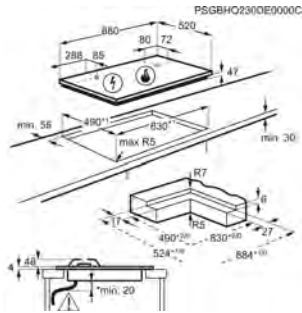

Plaque de cuisson KDI951723K

PPI* € 1 199,99 | Eco participation € 3,90 | StepPower,Flammes Verticales,4500w | Pays: Italie | EAN: 7332543970155

> Zone flexible pouvant fusionner deux foyers "Bridge" > 5 foyers > Commandes par manettes > Allumage électronique intégré aux manettes	> Possibilité d'installation affleurante > Installation facilitée Optifix™ > Branchement Monophasé ou Biphassé > Grille(s) fonte	> Foyer Milieu centre Induction : 1800 / 2800 / 3500 / 3600W / 180 / 280mm > Fonction pause Stop & Go

Technologie de chauffe de la plaque Mixte induction et gaz

Nombre de zones de cuisson 5

Niveaux de puissance de la plaque de cuisson 9

Nombre zones cuisson gaz 2;Vertical