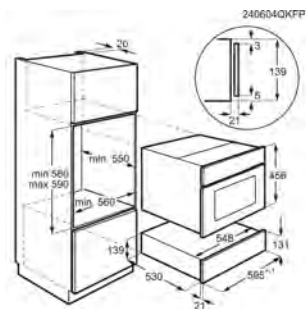

Couleur Pure black

Dimensions d'encastrement HxLxP (mm):
141x560x550

Dimensions HxLxP (mm) 139x594x530

Dimensions emballées HxLxP (mm)
220x610x650

Tiroir chauffant LBD4T

PPI* € 949,99 | Eco participation € 2,23 | Pays: Italie | EAN: 7333394104300

Couleur Noir mat

Dimensions d'encastrement HxLxP (mm):
141x560x550

Dimensions HxLxP (mm) 139x594x530

Dimensions emballées HxLxP (mm)
220x610x650

Machine à café encastrable KBC85X

PPI* € 2 499,99 | Eco participation € 1,44 |
 Ecran tactile couleurs , Broyeur en acier inox , Pression de la pompe:15 bars |
 Pays: Italie | EAN: 7332543818792