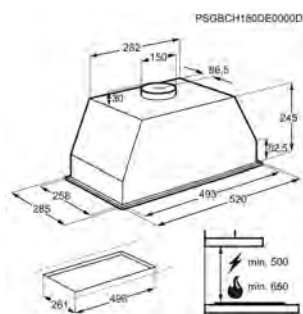

Hotte LFG615X

PPI* € 349,99 | Eco participation € 3,57 | Pays: Pologne | EAN: 7333394072081

- > Groupe filtrant 52 cm
- > Nombre de vitesses: 4; 295-600-705 m³ / h
- > dB mini-max (intens.): 46-63-67
- > Fonctionne en évacuation ou en recyclage - filtre(s) charbon Inclus
- > Commandes électroniques par touches
- > 1 filtre(s) à graisse maille d'aluminium
- > Voyant de saturation du (des) filtre(s) à graisse
- > Voyant de saturation du (des) filtre(s) à charbon

Dimensions H / L / P (mm) 245 / 520 / 285

Réf. filtre à charbon standard ECFB02ST

Réf. filtre à charbon longue durée ECFBPL01

Fût pas nécessaire

Classe énergétique