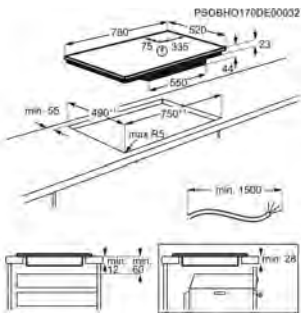

Plaque de cuisson EIT814

PPI* € 849,99 | Eco participation € 3,90 | Foyer 21 cm, 3200 w | Pays: Allemagne | EAN: 7332543592593

- > Plaque de cuisson Induction Série 500
- > Connection H²H: table pouvant piloter certaines hottes
- > 4 foyers
- > Commandes individuelles sensibles avec accès direct
- > Installation Optifix™
- > Branchement Monophasé ou Biphasé
- > 4 boosters
- > 4 minuteurs
- > Fonction Pause Stop & Go
- > Verrouillage des commandes

Technologie de chauffe de la plaque
Induction

Nombre de zones de cuisson 4

Niveaux de puissance de la plaque de cuisson 14

Puissance électrique totale maximum (W) 7350