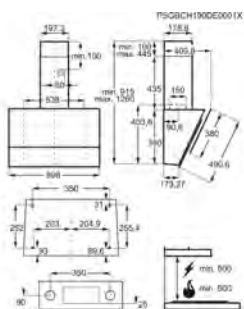

Hotte LFV719TK

PPI* € 1 099,99 | Eco participation € 4,55 | Pays: Italie | EAN: 7332543838165

- > Hotte décorative verticale 90 cm
- > Nombre de vitesses: 3+Intensive; Breeze function; SilenceTech Range; 255-400-760 m³ / h
- > dB mini-max (intens.): 42-54-66
- > Aspiration périmétrale
- > Fonctionne en évacuation ou en recyclage - filtre(s) charbon Inclus
- > Commandes électroniques sensibles
- > Fonction breeze
- > Connection H²H : Hotte pilotée par la plaque
- > 2 filtre(s) à graisse maille d'aluminium
- > Voyant de saturation du (des) filtre(s) à graisse

Dimensions H / L / P (mm) 900min -1239maxi / 898 / 390

Réf. filtre à charbon standard ECFB02ST

Réf. filtre à charbon longue durée MCFB52PL **Fût** inclus

Classe énergétique