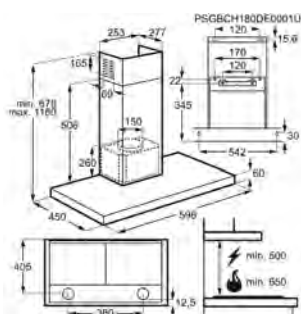

Hotte LFT416X

PPI* € 429,99 | Eco participation € 4,55 | Pays: Pologne | EAN: 7333394071459

- > Hotte décorative box 60 cm
- > Nombre de vitesses: 3; 295-600- m³ / h
- > dB mini-max (intens.) : 51-68-
- > Fonctionne en évacuation ou en recyclage - filtre(s) charbon Inclus
- > Commandes par touches
- > 2 filtre(s) à graisse maille d'aluminium

Dimensions H / L / P (mm) 563min -1180maxi / 598 / 450

Réf. filtre à charbon standard ECFB01ST

Réf. filtre à charbon longue durée ECFBPL02

Fût inclus

Classe énergétique

Hotte LFT826X

PPI* € 599,99 | Eco participation € 3,57 | Pays: Pologne | EAN: 7333394074436

- > Hotte décorative box 60 cm
- > Nombre de vitesses: 3+Intensive; Breeze; 295-600-730 m³ / h
- > dB mini-max (intens.) : 56-70-74
- > Fonctionne en évacuation ou en recyclage - filtre(s) charbon en option
- > Commandes électroniques sensibles
- > Fonction breeze
- > Connection H²H : Hotte pilotée par la plaque
- > 2 filtre(s) à graisse maille d'aluminium

Dimensions H / L / P (mm) 678min -1180maxi / 598 / 454

Réf. filtre à charbon standard MCFB97

Réf. filtre à charbon longue durée MCFB98

Débit d'air (m³/h) vitesse mini/maxi 295 / 600

Classe énergétique

Hotte LFT816K

PPI* € 599,99 | Eco participation € 3,57 | Pays: Pologne | EAN: 7333394074412

- > Hotte décorative box 60 cm
- > Nombre de vitesses: 3+Intensive; Breeze; 295-600-730 m³ / h
- > dB mini-max (intens.) : 56-70-74
- > Fonctionne en évacuation ou en recyclage - filtre(s) charbon en option
- > Commandes électroniques sensibles
- > Fonction breeze
- > Connection H²H : Hotte pilotée par la plaque
- > 2 filtre(s) à graisse maille d'aluminium noire

Dimensions H / L / P (mm) 678min -1180maxi / 598 / 454

Réf. filtre à charbon standard MCFB97

Réf. filtre à charbon longue durée MCFB98