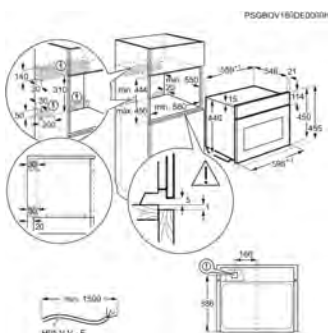

Four

FR53G

- EOH2H00BK3
- KOH3C00BX
- KOHFP46BX
- KOHDP46BK
- KOFFP46BX

KOF5C40BX

- KOFFP46TX0
- KOFFP46H
- KOFDP46X
- KOEDP47K
- KOEDP46WX
- KOEDP46W
- EOE8P09LH
- EOE8P09RH
- KOEBP39X2
- KOD3C00X
- KODFP46X
- KODDP66X
- KOCBP29X

KOBAS3XH
KOEAP3XT
KOAAS3ST

- KVMDE46X
- KVLAE2XH
- KVLAE2XT
- KVLAE2ST

KVLBE08X