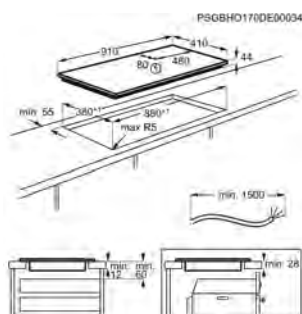

Plaque de cuisson EIT913

PPI* € 1 099,99 | Eco participation € 3,90 | Foyer 21 cm , 3200 w |
Pays: Allemagne | EAN: 7332543592579

- > Plaque de cuisson Induction Série 500
  - > Foyers induction juxtaposés
  - > 3 foyers
  - > Commandes individuelles par touches sensibles
- > Installation Optifix™
  - > Branchement Monophasé ou Biphasé
  - > 3 boosters
  - > 3 minuteurs
- > Fonction Pause Stop & Go
  - > Verrouillage des commandes

Technologie de chauffe de la plaque
Induction

Nombre de zones de cuisson 3

Niveaux de puissance de la plaque de cuisson 14

Puissance électrique totale maximum (W) 6900

Plaque de cuisson EIV95550

PPI* € 1 299,99 | Eco participation € 3,90 | Foyer Double 28 cm , 3700 w |
Pays: Allemagne | EAN: 7332543814763

- > Plaque de cuisson Induction Série 600
  - > Connection H²H: table pouvant piloter certaines hottes
  - > FlexiBridge
  - > 5 foyers
- > Commandes individuelles par touches sensibles
  - > Fonction PowerSlide (Mode Chef)
  - > Installation Optifix™
  - > Branchement Monophasé ou Biphasé
- > Fonction Pause Stop & Go
  - > Verrouillage des commandes

Technologie de chauffe de la plaque
Induction

Nombre de zones de cuisson 5

Nombre de zone(s) modulable(s) 2

Niveaux de puissance de la plaque de cuisson 9