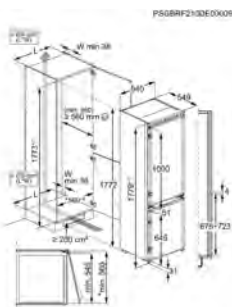

Réfrigérateur combiné ENT6MD18S4

PPI* € 1 299,99 | Eco participation € 20,20 | Pays: Italie | EAN: 7333394086385

- > Niveau sonore : 34 dB
- > Réfrigérateur combiné Encastrable
- > Niche d'encastrement : 1780 mm
- > Le bandeau Ecometer vous accompagne dans le choix des températures vous permettant ainsi de maîtriser vos consommations en énergie
- > Réfrigérateur : Froid brassé
- > Congélateur : Froid No Frost
- > Technologie Twintech / Multiflow (réfrigérateur)
- > Fonction super congélation
- > Compartiment basse température
- > 3 clayettes, revêtement en plastique blanc

Catégorie 7. Réfrigérateur-congélateur

Consommation électrique (en kWh/an) 173

Volume net total (L) 249

Volume net réfrigérateur (L) 186

Classe énergétique