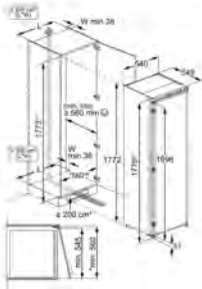

Réfrigérateur KRF6DDI8S1

PPI* € 1 249,99 | Eco participation € 20,20 | Froid Brassé | Pays: Italie | EAN: 7333394080475

- > Série 600
- > Niche d'encastrement : 1780 mm
- > Compartiment FreshZone : un tiroir à basse température qui prolonge la fraîcheur naturelle de vos poissons et viandes frais pendant plus longtemps.
- > Eclairage intérieur
- > Placement des charnières de la porte : réversible(s) à droite
- > 3 clayettes, plastique gris métallisé
- > Fonction Extra Cool (Shopping): un refroidissement plus rapide pour vos nouvelles denrées fraîches
- > 1 balconnet porte-bouteilles transparent
- > 1 petite, 2 Customflex 2 / 3 width bin
- > Compartiment crèmerie : 1 petite, 1 moyenne

Catégorie 1. Réfrigérateur comportant un ou plusieurs compartiments de stockage de denrées alimentaires fraîches

Consommation électrique (en kWh/an) 91

Volume net total (L) 307

Niveau sonore (dB) 32

Classe énergétique