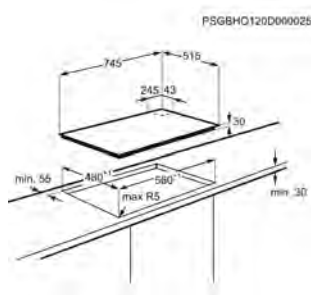

Plaque de cuisson KGU753723Z

PPI* € 649,99 | Eco participation € 3,90 | 75 cm , Step Power | Pays: Italie | EAN: 7333394075457

> Plaque de cuisson Gaz Série 700	> Sécurité gaz par thermocouple	> Grille(s) fonte
> 5 foyers	> Flammes verticales	> Foyer Milieu centre rapide, Flamme verticale : 3900W / 124mm
> Commandes par manettes	> Encastrement standard	
> Allumage électronique intégré aux manettes	> Branchement Monophasé	

Technologie de chauffe de la plaque Gaz

Nombre de zones de cuisson 5

Niveaux de puissance de la plaque de cuisson 9

Nombre zones cuisson gaz 5;Vertical