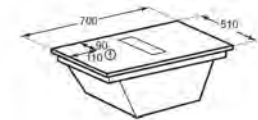

Nombre de zones de cuisson 4

Dimensions LxP (mm) 810x520

Nombre de zone(s) modulable(s) 1

Couleur Noir

Classe énergétique

PSGBHH230DE0000A

Plaque aspirante KCC73443CZ

PPI* € 1 799,99 | Eco participation € 3,90 | SaphirMatt 70 cm aspirante, Foyer 21 cm, 3200 w | Pays: Allemagne | EAN: 7333394109763