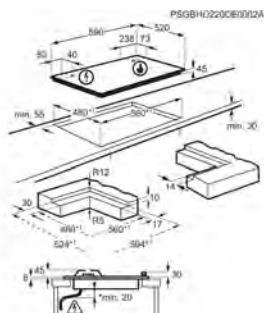

Plaque de cuisson KGE6633NOK

PPI* € 499,99 | Eco participation € 3,90 | Pays: Italie | EAN: 7332543796595

- > Plaque de cuisson Gaz Série 600
  - > Design Slim
  - > Dessus verre
  - > 3 foyers
- > Commandes par manettes
  - > Allumage électronique intégré aux manettes
  - > Sécurité gaz par thermocouple
  - > Branchement Monophasé
- > Grille(s) fonte
  - > Foyer AVG Gaz rapide : 3000W / 100mm

Technologie de chauffe de la plaque Gaz   **Nombre de zones de cuisson 3**

Niveaux de puissance de la plaque de cuisson 9   **Nombre zones cuisson gaz 3;Mariane**