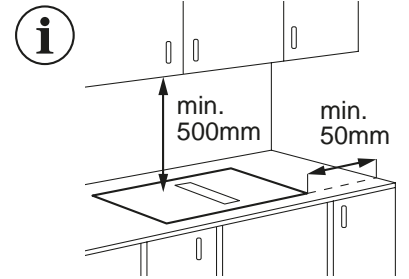

Si la plinthe est complètement étanche, une sortie d'une surface minimale de 200 cm² doit être installée.

Distance minimale par rapport aux meubles environnants :

Éxigences pour des types d'installation spécifiques