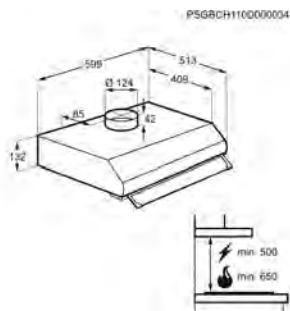

Hotte LFU226K

PPI* € 279,99 | Eco participation € 3,57 | Pays: Pologne | EAN: 7332543614424

- > Hotte classique 60 cm
- > Nombre de vitesses: 3; 115-272- m3 / h
- > dB mini-max (intens.) : 52-71-
- > Fonctionne en évacuation ou en recyclage - filtre(s) charbon Standard
- > Commandes par curseur
- > 2 filtre(s) à graisse aluminium

Dimensions H / L / P (mm) 132 / 599 / 512.5

Réf. filtre à charbon standard MCFE06ST

Réf. filtre à charbon longue durée No

Fût pas nécessaire

Classe énergétique

Hotte LFU226X

PPI* € 279,99 | Eco participation € 3,57 | Pays: Pologne | EAN: 7332543614400

- > Hotte classique 60 cm
- > Nombre de vitesses: 3; 115-272- m3 / h
- > dB mini-max (intens.) : 52-71-
- > Fonctionne en évacuation ou en recyclage - filtre(s) charbon Standard
- > Commandes par curseur
- > 2 filtre(s) à graisse aluminium

Dimensions H / L / P (mm) 132 / 599 / 512.5

Réf. filtre à charbon standard MCFE06ST

Réf. filtre à charbon longue durée No

Fût pas nécessaire

Classe énergétique