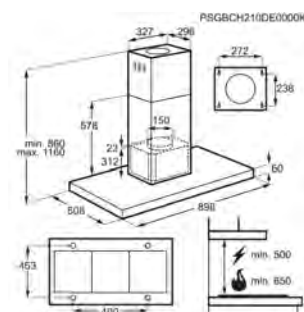

Hotte KFIB19X

PPI* € 1 049,99 | Eco participation € 4,55 | Pays: Italie | EAN: 7332543670178

- > Hotte îlot 90 cm
- > Nombre de vitesses: 3+2 Intensive; Breeze ; SilenceTech; 250-400-740 m³ / h
- > dB mini-max (intens.) : 44-54-66
- > Fonctionne en évacuation ou en recyclage - filtre(s) charbon I; inclus
- > Commandes électroniques sensibles
- > Fonction breeze
- > Connection H²H : Hotte pilotée par la plaque
- > 3 filtre(s) à graisse inox esthétique
- > Voyant de saturation du (des) filtre(s) à graisse
- > Voyant de saturation du (des) filtre(s) à charbon

Dimensions H / L / P (mm) 860min -1160maxi / 900 / 610

Réf. filtre à charbon standard MCFB49ST

Réf. filtre à charbon longue durée MCFB50

Fût inclus

Classe énergétique