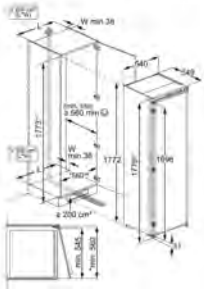

Réfrigérateur KRD6DE18S4

PPI* € 1 099,99 | Eco participation € 20,20 | Froid Brassé | Pays: Italie | EAN: 7333394080444

- > Série 600
- > Niche d'encastrement : 1780 mm
- > Eclairage intérieur LED
- > Placement des charnières de la porte : réversible(s) à droite
- > 5 clayettes, revêtement en plastique blanc
- > Fonction Extra Cool (Shopping): un refroidissement plus rapide pour vos nouvelles denrées fraîches
- > 1 balconnet porte-bouteilles transparent
- > 3 balconnets
- > Compartiment crèmerie : 1
- > Dégivrage automatique du réfrigérateur

Catégorie 1. Réfrigérateur comportant un ou plusieurs compartiments de stockage de denrées alimentaires fraîches

Volume net total (L) 310

Classe énergétique

Consommation électrique (en kWh/an) 114

Niveau sonore (dB) 32