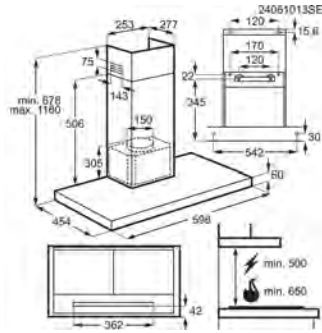

LFT826X
LFT816K