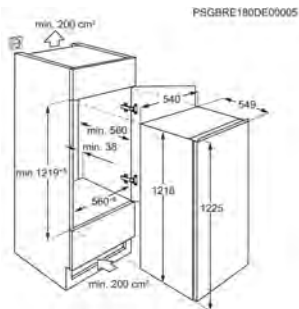

Catégorie 1. Réfrigérateur comportant un ou plusieurs compartiments de stockage de denrées alimentaires fraîches

Consommation électrique (en kWh/an) 101

Volume net total (L) 208

Niveau sonore (dB) 34

Classe énergétique