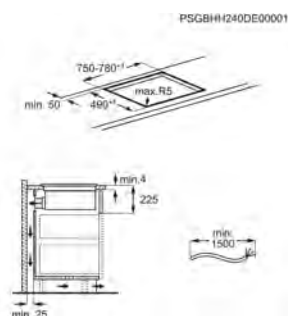

Plaque aspirante KCC8344

PPI* € 1 699,99 | Eco participation € 3,90 | Foyer 21 cm , 3200 w | Pays: Allemagne | EAN: 7333394078182

- › Fonction Hob²Hood : pilotage intelligent de la hotte par la table grâce à des capteurs intégrés.
  - › 4 Boosters
  - › 50 dB min - 66 dB max - 69 dB int
  - › Mode évacuation extérieure
- › Mode recyclage avec ou sans semi-conduit en option Réf. M2CKCF17C
  - › Pour la hotte intégré Filtre(s) à graisse et filtre(s) à charbon inclus
  - › Filtres à graisses : 2
  - › Référence du filtre à charbon : MCFB88
- › Voyants de saturation des filtres à graisse et à charbon
  - › Arrêt automatique

Nombre de zones de cuisson 4

Dimensions LxP (mm) 810x520

Nombre de zone(s) modulable(s) 1

Couleur Noir

Classe énergétique

Plaque aspirante KCC84440

PPI* € 1 999,99 | Eco participation € 3,90 | Foyer 21 cm , 3200 w | Pays: Allemagne | EAN: 7333394078960

- › Fonction Hob²Hood : pilotage intelligent de la hotte par la table grâce à des capteurs intégrés.
  - › 4 Boosters
  - › 50 dB min - 66 dB max - 69 dB int
  - › Contrôle des zones de surface totale individualisé "Double Bridge"
- › Mode évacuation extérieure
  - › Mode recyclage avec ou sans semi-conduit en option Réf. M2CKCF17C
  - › Pour la hotte intégré Filtre(s) à graisse et filtre(s) à charbon inclus
  - › Filtres à graisses : 2
- › Référence du filtre à charbon : MCFB88
  - › Voyants de saturation des filtres à graisse et à charbon

Nombre de zones de cuisson 4

Dimensions LxP (mm) 810x520

Nombre de zone(s) modulable(s) 2

Couleur Noir

Classe énergétique