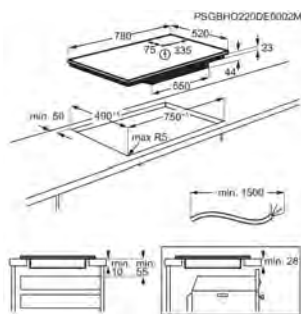

Plaque de cuisson EIV85456

PPI* € 1 149,99 | Eco participation € 3,90 | Foyer 32 cm , 3600 w , Flexibridge |
Pays: Allemagne | EAN: 7333394032221

- > Plaque de cuisson Induction Série 600 FLEX
  - > Connection H²H: table pouvant piloter certaines hottes
  - > Zone flexible pouvant fusionner deux foyers "Bridge"
  - > 4 foyers
- > Commandes individuelles par touches sensibles
  - > Fonction PowerSlide (Mode Chef)
  - > Installation Optifix™
  - > Branchement Monophasé ou Biphassé
- > Fonction Pause Stop & Go
  - > Verrouillage des commandes

Technologie de chauffe de la plaque
Induction

Nombre de zones de cuisson 4

Nombre de zone(s) modulable(s) 1

Niveaux de puissance de la plaque de cuisson
9