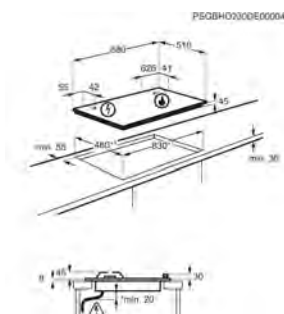

Plaque de cuisson KGG953753K

PPI* € 879,99 | Eco participation € 3,90 | Pays: Italie | EAN: 7332543821952

- > Plaque de cuisson Gaz Série 800
- > Connection H²H: table pouvant piloter certaines hottes
- > Dessus verre
- > 5 foyers
- > Commandes par manettes
- > Allumage électronique intégré aux manettes
- > Sécurité gaz par thermocouple
- > Flammes verticales
- > Branchement Monophasé
- > Grille(s) fonte

Technologie de chauffe de la plaque Gaz   **Nombre de zones de cuisson 5**

Niveaux de puissance de la plaque de cuisson 9   **Nombre zones cuisson gaz 5;Vertical**