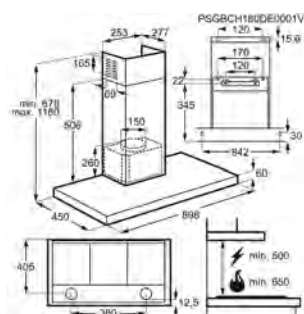

Hotte LFT419W

PPI* € 449,99 | Eco participation € 4,55 | Pays: Pologne | EAN: 7333394071473

- > Hotte décorative box 90 cm
- > Nombre de vitesses: 3; 295-600- m3 / h
- > dB mini-max (intens.) : 51-68-
- > Fonctionne en évacuation ou en recyclage - filtre(s) carbon Inclus
- > Commandes par touches
- > 3 filtre(s) à graisse maille d'aluminium

Dimensions H / L / P (mm) 678min -1180maxi / 898 / 450

Réf. filtre à charbon standard ECFB01ST

Réf. filtre à charbon longue durée ECFBPL02

Fût inclus

Classe énergétique