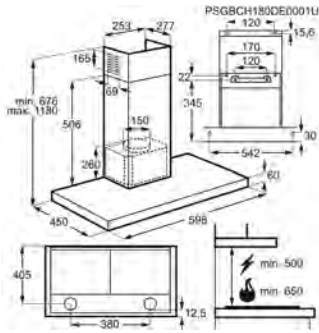

Hotte

LFT416X