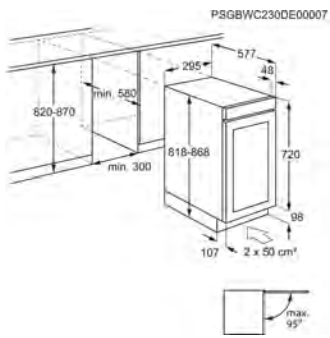

EWUS018B7B