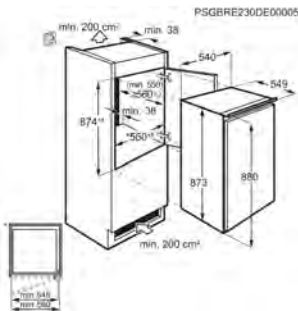

Réfrigérateur LFB2AE88S1

PPI* € 699,99 | Eco participation € 12,23 | Pays: Hongrie | EAN: 7333394077376

- > Série 500
- > Niche d'encastrement : 880 mm
- > Froid statique
- > Eclairage intérieur LED
- > Compartiment FreshZone : un tiroir à basse température qui prolonge la fraîcheur naturelle de vos poissons et viandes frais pendant plus longtemps.
- > Placement des charnières de la porte : réversible(s) à droite
- > 2 clayettes, revêtement en plastique blanc
- > 1 demi balconnet coulissant
- > 1 balconnet porte-bouteilles
- > 1 balconnet

Catégorie 7. Réfrigérateur-congélateur

Consommation électrique (en kWh/an) 143

Volume net total (L) 124

Niveau sonore (dB) 36

Classe énergétique