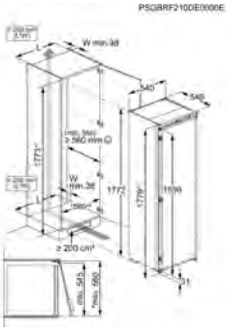

Congélateur armoire encastrable

KUN7NE18S