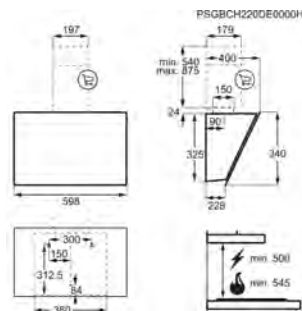

Hotte KFVDI6K

PPI* € 549,99 | Eco participation € 4,55 | Pays: Italie | EAN: 7332543825509

- > Hotte décorative verticale 60 cm
- > Nombre de vitesses: 3 + 1 intensive; 320-575-710 m³ / h
- > dB mini-max (intens.) : 52-66-70
- > Aspiration périmétrale
- > Fonctionne en évacuation ou en recyclage - filtre(s) charbon 2; inclus
- > Commandes électroniques sensibles
- > Connection H²H : Hotte pilotée par la plaque
- > 2 filtre(s) à graisse maille d'aluminium
- > Voyant de saturation du (des) filtre(s) à graisse
- > Voyant de saturation du (des) filtre(s) à charbon

Dimensions H / L / P (mm) 543min -953maxi / 598 / 396.4

Réf. filtre à charbon standard MCFB87

Réf. filtre à charbon longue durée MCFB79PL

Fût disponible en option

Classe énergétique