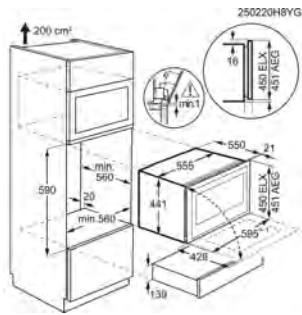

Cave à vin KBW6X

PPI* € 1 749,99 | Eco participation € 12,23 | Froid brassé | Pays: Italie | EAN: 7333394067889

- > Série 800
- > Capacité : 15 bouteilles de vin
- > 2 clayettes en bois + 1 plinthe inférieure en plastique, bois
- > Niche d'encastrement : 450 mm
- > Eclairage intérieur LED
- > Commandes électroniques internes
- > Placement des charnières de la porte : en bas, rabattables

Catégorie 2. Réfrigérateur avec compartiment cave, cave et appareil de stockage du vin

Consommation électrique (en kWh/an) 100

Volume net total (L) 49

Niveau sonore (dB) 39

Classe énergétique