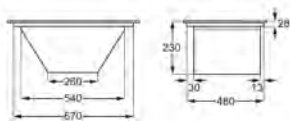

Nombre de zones de cuisson 4

Dimensions LxP (mm) 810x520

Nombre de zone(s) modulable(s) 1

Couleur Noir

Classe énergétique

PSGBHH230DE0000A

Plaque aspirante KCC73443CZ

PPI* € 1 799,99 | Eco participation € 3,90 | SaphirMatt 70 cm aspirante, Foyer 21 cm, 3200 w | Pays: Allemagne | EAN: 7333394109763