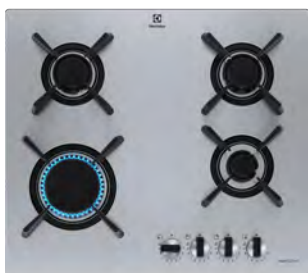

Plaque de cuisson KGU643723Z

PPI* € 549,99 | Eco participation € 3,90 | Pays: Italie | EAN: 7333394075518

- > Plaque de cuisson Gaz Série 700
  - > 4 foyers
  - > Commandes par manettes
  - > Allumage électronique intégré aux manettes
- > Sécurité gaz par thermocouple
  - > Flamme(s) verticales
  - > Branchement Monophasé
  - > Grille(s) fonte
- > Foyer AVG Gaz ultra-rapide, Flamme verticale : 3900W / 124mm
  - > Foyer ARG Gaz semi-rapide, Flamme verticale : 1900W / 78mm

Technologie de chauffe de la plaque Gaz   **Nombre de zones de cuisson 4**

Niveaux de puissance de la plaque de cuisson 9   **Nombre zones cuisson gaz 4;Vertical**