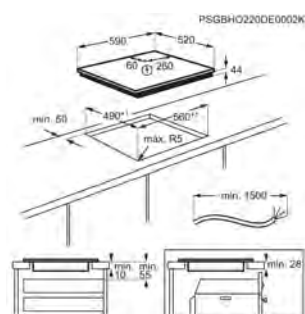

Plaque de cuisson KIS62453

PPI* € 749,99 | Eco participation € 3,90 | Foyer 21 cm , 3200 w |
Pays: Allemagne | EAN: 7333394047522

- > Plaque de cuisson Induction Série 700
- > Connection H²H: table pouvant piloter certaines hottes
- > Zone flexible pouvant fusionner deux foyers "Bridge"
- > 4 foyers
- > Commandes individuelles par touches sensibles
- > Fonction SenseBoil®
- > Installation Optifix™
- > Branchement Monophasé ou Biphassé
- > Fonction Pause Stop & Go
- > Verrouillage des commandes

Technologie de chauffe de la plaque
Induction

Nombre de zones de cuisson 4

Nombre de zone(s) modulable(s) 1

Niveaux de puissance de la plaque de cuisson
9