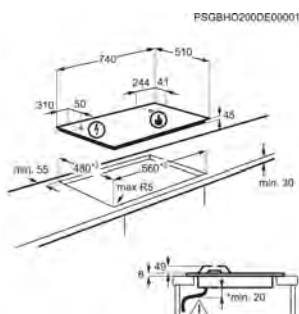

Plaque de cuisson EGG75372W

PPI* € 649,99 | Eco participation € 3,90 | 75 cm , Step Power | Pays: Italie | EAN: 7332543834105

- > Plaque de cuisson Gaz Série 600
  - > 5 foyers
  - > Commandes par manettes
  - > Allumage électronique intégré aux manettes
- > Encastrement standard
  - > Branchement Monophasé
  - > Grille(s) fonte
  - > Foyer Milieu centre Gaz multi-couronne : 3900W / 122mm
- > Foyer AVG Gaz semi-rapide : 1850W / 70mm
  - > Foyer ARG Gaz semi-rapide : 1850W / 70mm

Technologie de chauffe de la plaque Gaz

Nombre de zones de cuisson 5

Niveaux de puissance de la plaque de cuisson 9

Nombre zones cuisson gaz 5;Mariane