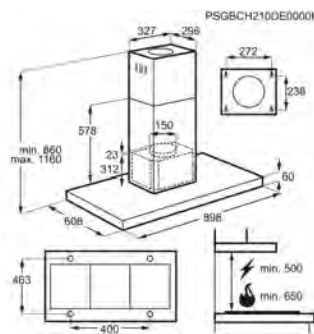

Hotte

LFB629K

LFB619W
LFB619Y
LFB619K
LFB619R
LFB719TK

KFVB19K

KFIB19X

KFIA19R

LFP516X

LFP519X

LFG235S

LFG615K