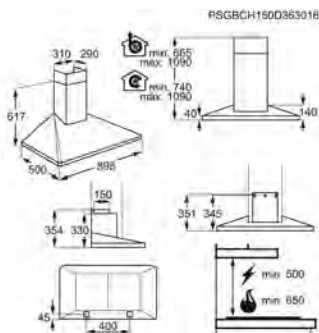

EFF905630X