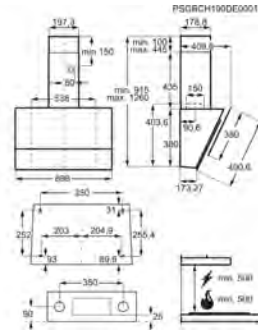

LFB619W
LFB619Y
LFB619K
LFB619R
LFB719TK