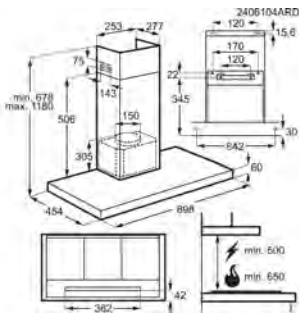

Hotte LFT829X

PPI* € 649,99 | Eco participation € 3,57 | Pays: Pologne | EAN: 7333394074443

- › Hotte décorative box 90 cm
- › Nombre de vitesses: 3+Intensive; Breeze; 295-600-730 m³ / h
- › dB mini-max (intens.) : 56-70-74
- › Fonctionne en évacuation ou en recyclage - filtre(s) charbon en option
- › Commandes électroniques sensibles
- › Fonction breeze
- › Connection H²H : Hotte pilotée par la plaque
- › 3 filtre(s) à graisse maille d'aluminium

Dimensions H / L / P (mm) 678min -1180maxi / 898 / 454

Réf. filtre à charbon standard MCFB97

Réf. filtre à charbon longue durée MCFB98

Débit d'air (m³/h) vitesse mini/maxi 295 / 600

Classe énergétique