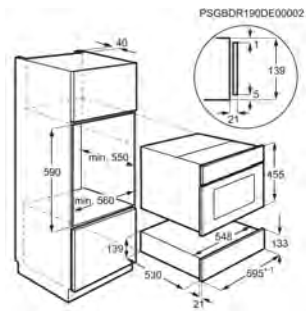

Couleur Pure black

Dimensions d'encastrement HxLxP (mm):
141x560x550

Dimensions HxLxP (mm) 139x594x530

Dimensions emballées HxLxP (mm)
220x610x650