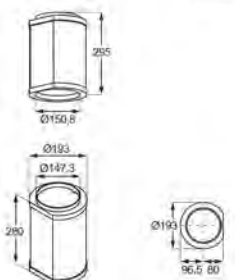

F5GBCH2300E00019