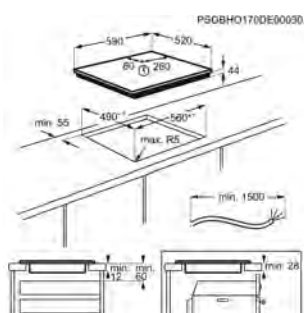

Plaque de cuisson EIT61443B

PPI* € 649,99 | Eco participation € 3,90 | Foyer 21 cm , 3700 w |
Pays: Roumanie | EAN: 7333394021980

- > Plaque de cuisson Induction Série 500
- > Connection H²H: table pouvant piloter certaines hottes
- > 4 foyers
- > Commandes individuelles sensibles avec accès direct
- > Installation Optifix™
- > Branchement Monophasé ou Biphassé
- > 4 boosters
- > 4 minuteurs
- > Fonction Pause Stop & Go
- > Verrouillage des commandes

Technologie de chauffe de la plaque
Induction

Nombre de zones de cuisson 4

Niveaux de puissance de la plaque de cuisson 14

Puissance électrique totale maximum (W) 7200