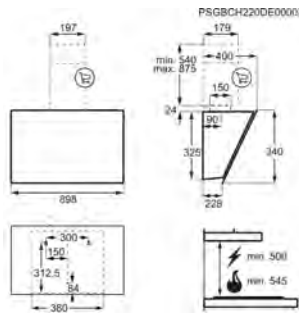

Hotte KFVD19K

PPI* € 599,99 | Eco participation € 4,55 | Pays: Italie | EAN: 7332543825516

- > Hotte décorative verticale 90 cm
- > Nombre de vitesses: 3 + 1 intensive; 320-575-710 m³ / h
- > dB mini-max (intens.) : 52-66-70
- > Aspiration périmétrale
- > Fonctionne en évacuation ou en recyclage - filtre(s) charbon 2; inclus
- > Commandes électroniques sensibles
- > Connection H²H : Hotte pilotée par la plaque
- > 2 filtre(s) à graisse maille d'aluminium
- > Voyant de saturation du (des) filtre(s) à graisse
- > Voyant de saturation du (des) filtre(s) à charbon

Dimensions H / L / P (mm) 543min -953maxi / 898 / 396

Réf. filtre à charbon standard MCFB87

Réf. filtre à charbon longue durée MCFB79PL

Fût disponible en option

Classe énergétique