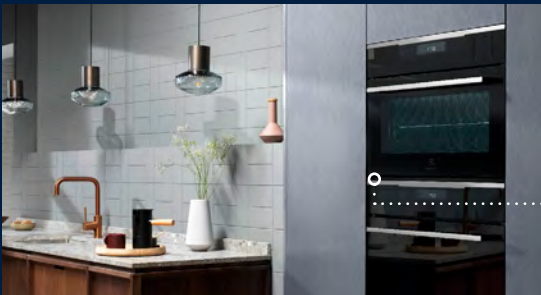

Un ajustement parfait est désormais possible.

Un seul tournevis Torx T20 suffit.

Avec l'application Installer App obtenez de nombreuses informations sur l'installation de tous nos produits.

Fours

Il est possible de combiner des fours de 45 cm et de 60 cm avec un espace de seulement 4 millimètres entre les produits. Les fours de 45 cm et de 60 cm peuvent être combinés sans ventilation par le haut.