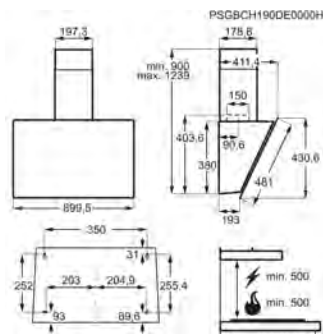

Hotte

LFB629K

LFB619W
LFB619Y
LFB619K
LFB619R
LFB719TK

KFVB19K

KFIB19X

KFIA19R

LFP516X

LFP519X

LFG235S

LFG615K