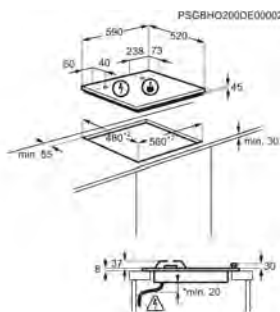

Plaque de cuisson KGU643723Z

PPI* € 549,99 | Eco participation € 3,90 | Pays: Italie | EAN: 7333394075518

- > Plaque de cuisson Gaz Série 700
  - > 4 foyers
  - > Commandes par manettes
  - > Allumage électronique intégré aux manettes
- > Sécurité gaz par thermocouple
  - > Flamme(s) verticales
  - > Branchement Monophasé
  - > Grille(s) fonte
- > Foyer AVG Gaz ultra-rapide, Flamme verticale : 3900W / 124mm
  - > Foyer ARG Gaz semi-rapide, Flamme verticale : 1900W / 78mm

Technologie de chauffe de la plaque Gaz   **Nombre de zones de cuisson 4**

Niveaux de puissance de la plaque de cuisson 9   **Nombre zones cuisson gaz 4;Vertical**