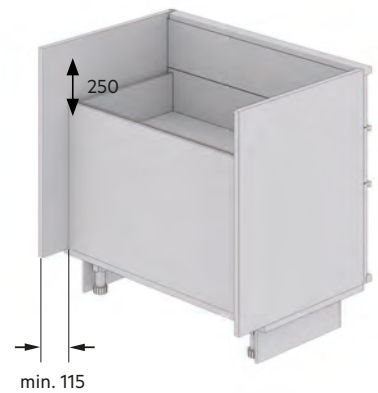

Sortie - Vers le Bas

Distance entre la paroi du meuble et le mur de la cuisine min. 115 mm.