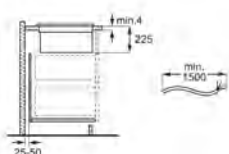

Plaque aspirante KCC73443

PPI* € 1 599,99 | Eco participation € 3,90 | Foyer 21 cm , 3200 w |
Pays: Allemagne | EAN: 7333394010069

- > Fonction Hob²Hood : pilotage intelligent de la hotte par la table grâce à des capteurs intégrés.
  - > 4 Boosters
  - > 50 dB min - 66 dB max - 69 dB int
  - > Mode évacuation extérieure
- > Mode recyclage avec ou sans semi-conduit en option Réf. M2CKCF17C
  - > Pour la hotte intégré Filtre(s) à graisse et filtre(s) à charbon inclus
  - > Filtres à graisses : 2
  - > Référence du filtre à charbon : MCFB88
- > Voyants de saturation des filtres à graisse et à charbon
  - > Arrêt automatique

Nombre de zones de cuisson 4

Dimensions LxP (mm) 710x520

Nombre de zone(s) modulable(s) 1

Couleur Noir

Classe énergétique