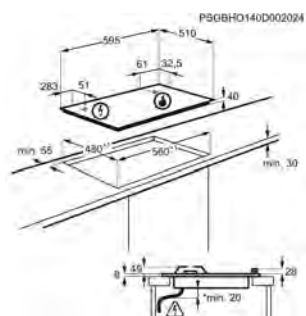

Plaque de cuisson KGS6424K

PPI* € 379,99 | Eco participation € 3,90 | Pays: Italie | EAN: 7332543772919

- > Plaque de cuisson Gaz Série 600
  - > Design Slim
  - > Email
  - > 4 foyers
- > Commandes par manettes
  - > Allumage électronique intégré aux manettes
  - > Sécurité gaz par thermocouple
  - > Grilles émail
- > Branchement Monophasé
  - > Foyer AVG Gaz rapide : 3000W / 100mm

Technologie de chauffe de la plaque Gaz

Nombre de zones de cuisson 4

Niveaux de puissance de la plaque de cuisson No

Nombre zones cuisson gaz 4;Mariane