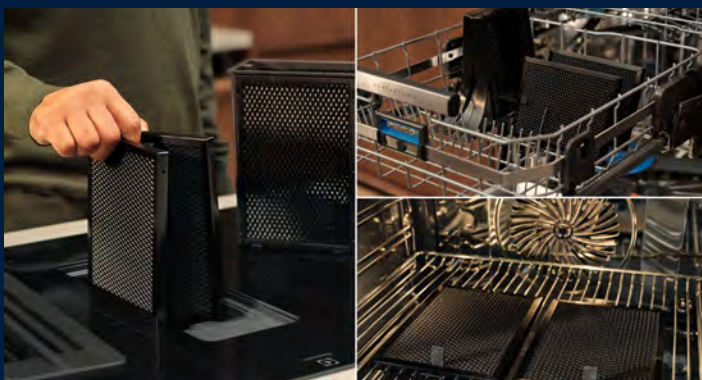

Des filtres faciles à enlever et à nettoyer

Le filtre à charbon peut être régénéré 8 fois / 3 ans