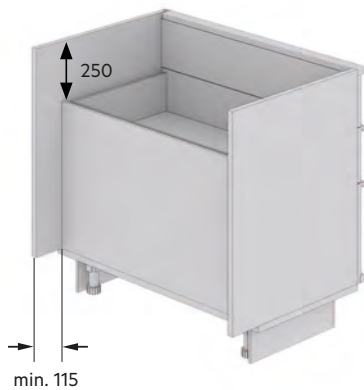

INSTALLATION

ÉTAPE 1

Créez une découpe dans la paroi arrière du meuble.