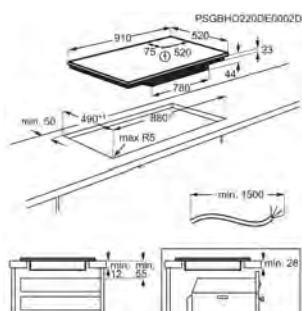

Plaque de cuisson EIT913

PPI* € 1 099,99 | Eco participation € 3,90 | Foyer 21 cm , 3200 w |
Pays: Allemagne | EAN: 7332543592579

- > Plaque de cuisson Induction Série 500
  - > Foyers induction juxtaposés
  - > 3 foyers
  - > Commandes individuelles par touches sensibles
- > Installation Optifix™
  - > Branchement Monophasé ou Biphasé
  - > 3 boosters
  - > 3 minuteurs
- > Fonction Pause Stop & Go
  - > Verrouillage des commandes

Technologie de chauffe de la plaque
Induction

Nombre de zones de cuisson 3

Niveaux de puissance de la plaque de cuisson 14

Puissance électrique totale maximum (W) 6900

Plaque de cuisson EIV95550

PPI* € 1 299,99 | Eco participation € 3,90 | Foyer Double 28 cm , 3700 w |
Pays: Allemagne | EAN: 7332543814763

- > Plaque de cuisson Induction Série 600
  - > Connection H²H: table pouvant piloter certaines hottes
  - > FlexiBridge
  - > 5 foyers
- > Commandes individuelles par touches sensibles
  - > Fonction PowerSlide (Mode Chef)
  - > Installation Optifix™
  - > Branchement Monophasé ou Biphasé
- > Fonction Pause Stop & Go
  - > Verrouillage des commandes

Technologie de chauffe de la plaque
Induction

Nombre de zones de cuisson 5

Nombre de zone(s) modulable(s) 2

Niveaux de puissance de la plaque de cuisson 9