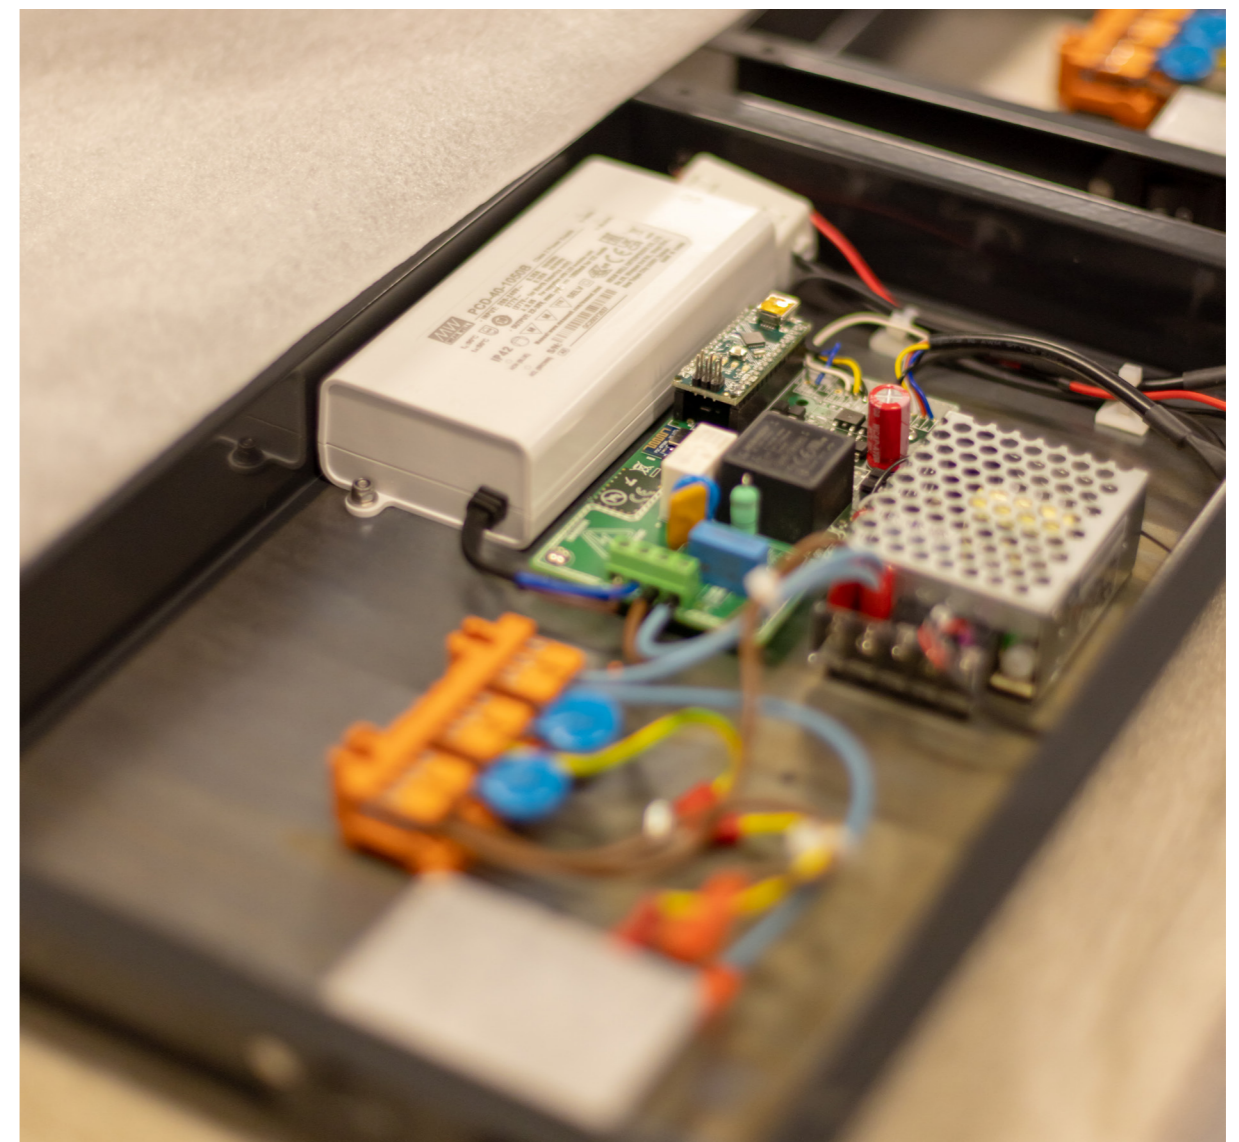

La mise en route

Chaque potager Urban Cuisine est fourni avec un câble d'alimentation de 1,5m. Le câble permet un raccordement au potager grâce à un connecteur mâle C13 et un raccordement électrique sur une prise de courant domestique grâce à une prise de type E ou J (Suisse), au choix.

La mise en route du potager s'effectue grâce au bouton ON/OFF

situé sur le boîtier électronique. Une fois encastré, la gestion du potager se fait grâce au bouton poussoir, accessible depuis la façade ou l'intérieur du caisson.

Le cycle lumineux est le suivant : 14h éclairé, 10h éteint. Le client peut choisir le début du cycle en appuyant sur le bouton poussoir pour enclencher le cycle à l'heure de son choix.

La durabilité

Au cœur de nos enjeux depuis la création d'Urban Cuisine, la volonté de développer des produits fiables, durables et réparables. Urban Cuisine est adhérent Ecologic (EEE).

Les potagers Urban Cuisine sont garantis 2 ans. Tous nos composants électroniques sont disponibles à la demande et réparables

facilement grâce à des connecteurs indépendants et accessibles. S'il le souhaite, le client peut donc réparer seul son potager afin de pouvoir continuer à l'utiliser sans délais.