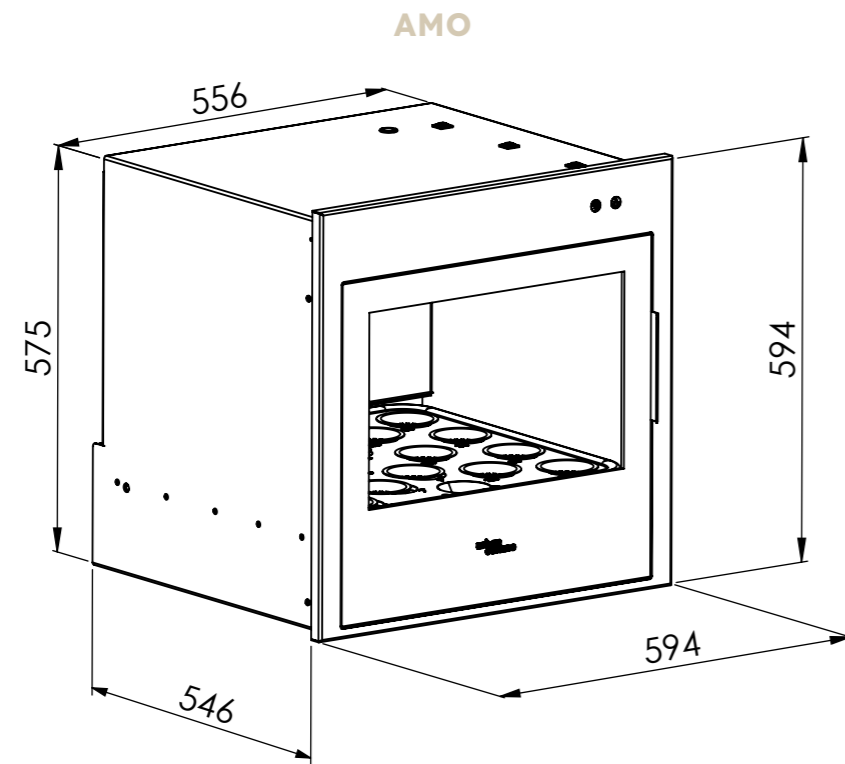

Grâce à leurs dimensions standards, équivalentes à celles d'un four, les potagers d'intérieur Amo et Nur peuvent être facilement intégrés dans toutes les cuisines. Ils s'insèrent parfaitement dans un espace

équivalent à celui d'une niche de four, en meuble bas, en colonne ou sous un îlot central. Seule une prise est nécessaire, le raccordement à l'eau n'est pas requis.

Certifications

Garantir la sécurité, la fiabilité et la durabilité de nos potagers d'intérieur à travers la validation de normes strictes, à l'échelle européenne.

Les certifications suivantes ont été validées par un laboratoire indépendant :

- CEM (Champs électro-magnétiques)
- Sécurité électrique
- Radio Bluetooth