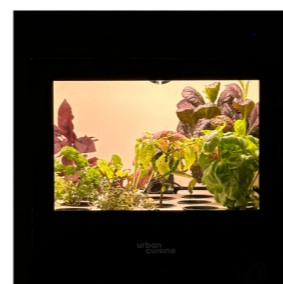

Zoom sur notre gamme de potagers

AMO

Le potager classique

Commercialisé auprès de cuisinistes et grossistes européens.