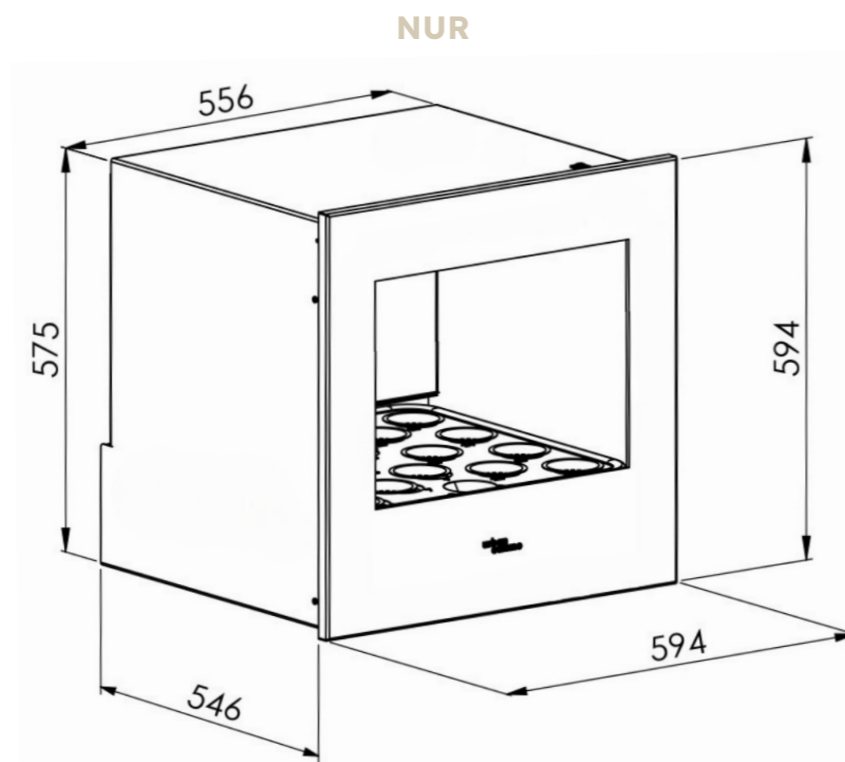

Grâce à leurs dimensions standards, équivalentes à celles d'un four, les potagers d'intérieur Amo et Nur peuvent être facilement intégrés dans toutes les cuisines. Ils s'insèrent parfaitement dans un espace

équivalent à celui d'une niche de four, en meuble bas, en colonne ou sous un îlot central. Seule une prise est nécessaire, le raccordement à l'eau n'est pas requis.

Certifications

Garantir la sécurité, la fiabilité et la durabilité de nos potagers d'intérieur à travers la validation de normes strictes, à l'échelle européenne.

Les certifications suivantes ont été validées par un laboratoire indépendant :

- CEM (Champs électro-magnétiques)
- Sécurité électrique
- Radio Bluetooth