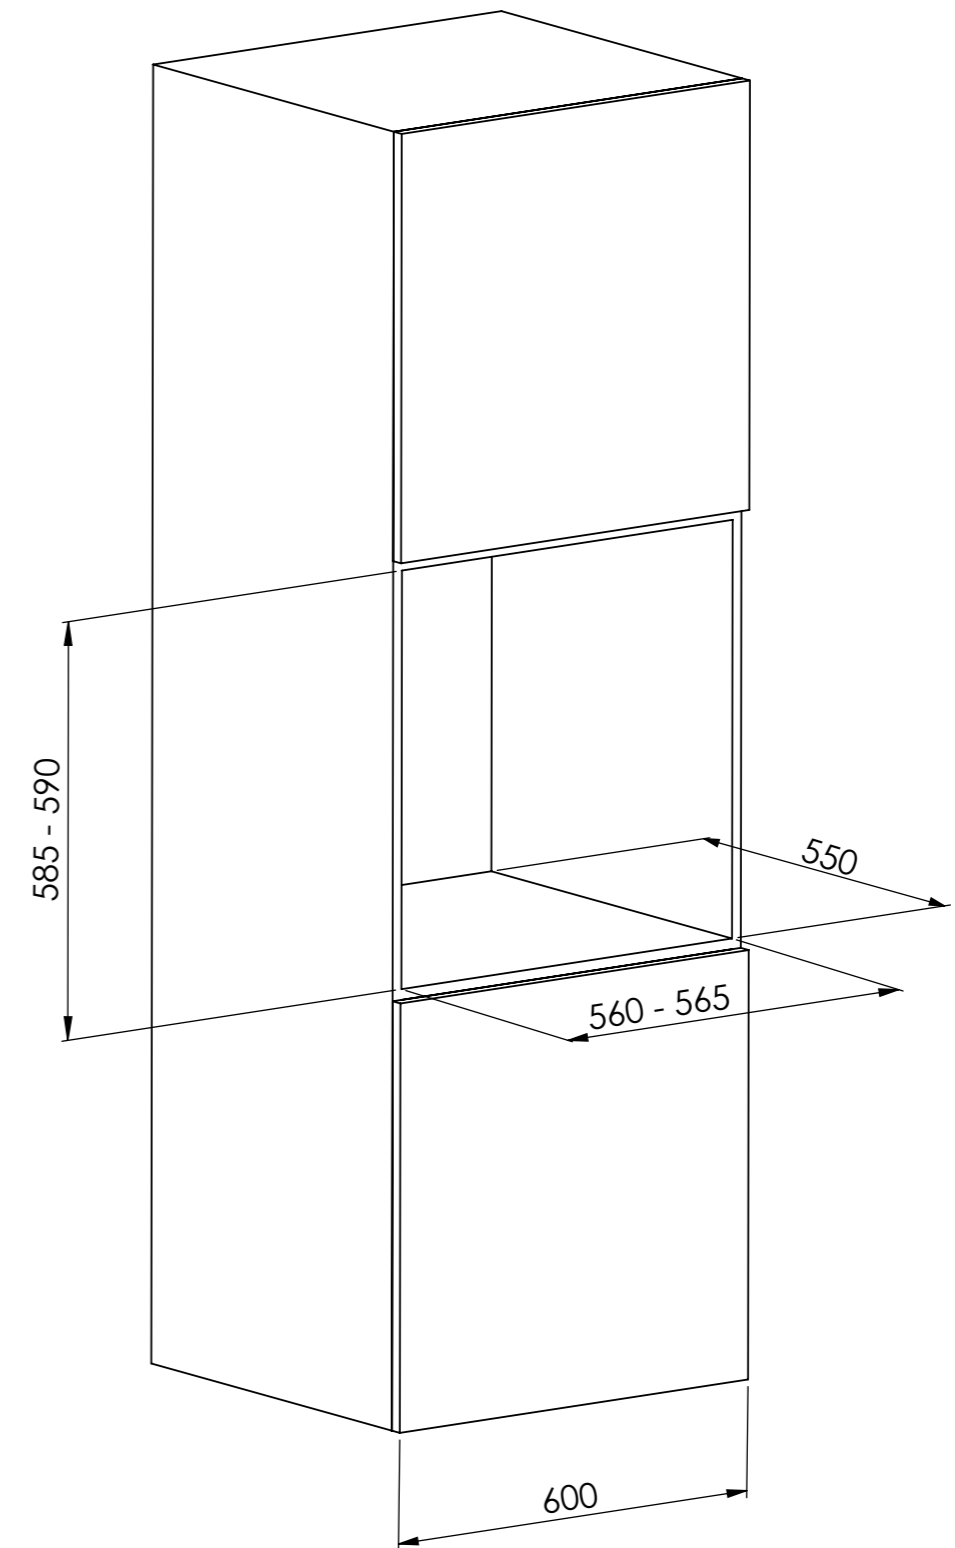

Grâce à leurs dimensions standards, équivalentes à celles d'un four, les potagers d'intérieur Amo et Nur peuvent être facilement intégrés dans toutes les cuisines. Ils s'insèrent parfaitement dans un espace

équivalent à celui d'une niche de four, en meuble bas, en colonne ou sous un îlot central. Seule une prise est nécessaire, le raccordement à l'eau n'est pas requis.

Certifications

Garantir la sécurité, la fiabilité et la durabilité de nos potagers d'intérieur à travers la validation de normes strictes, à l'échelle européenne.

Les certifications suivantes ont été validées par un laboratoire indépendant :

- CEM (Champs électro-magnétiques)
- Sécurité électrique
- Radio Bluetooth